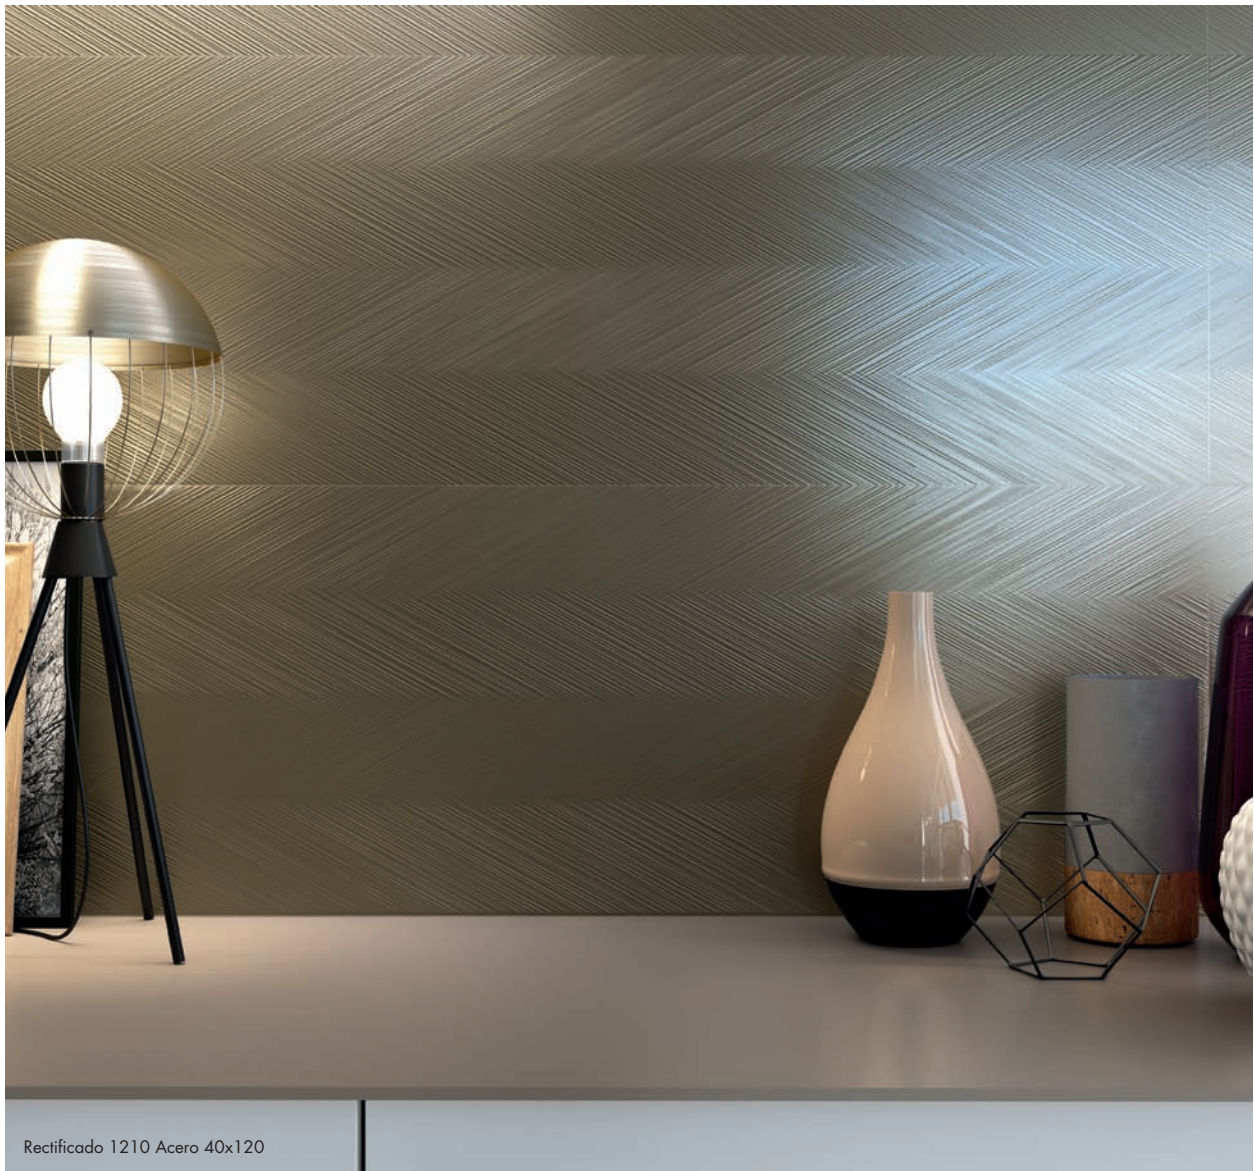

Rectificado 1210 Acero 40x120

Dubai 1210

40x120 Rectificado Relieve

Piezas / Caja
Tiles / Box

3

m² / Caja
sqm / Box

1,44

Kg / Caja
Kg / Box

26,85

m² / Palet
sqm / Pallet

38,880

Cajas / Palet
Boxes / Pallet

27

Kg / Palet
Kg / Pallet

724,950