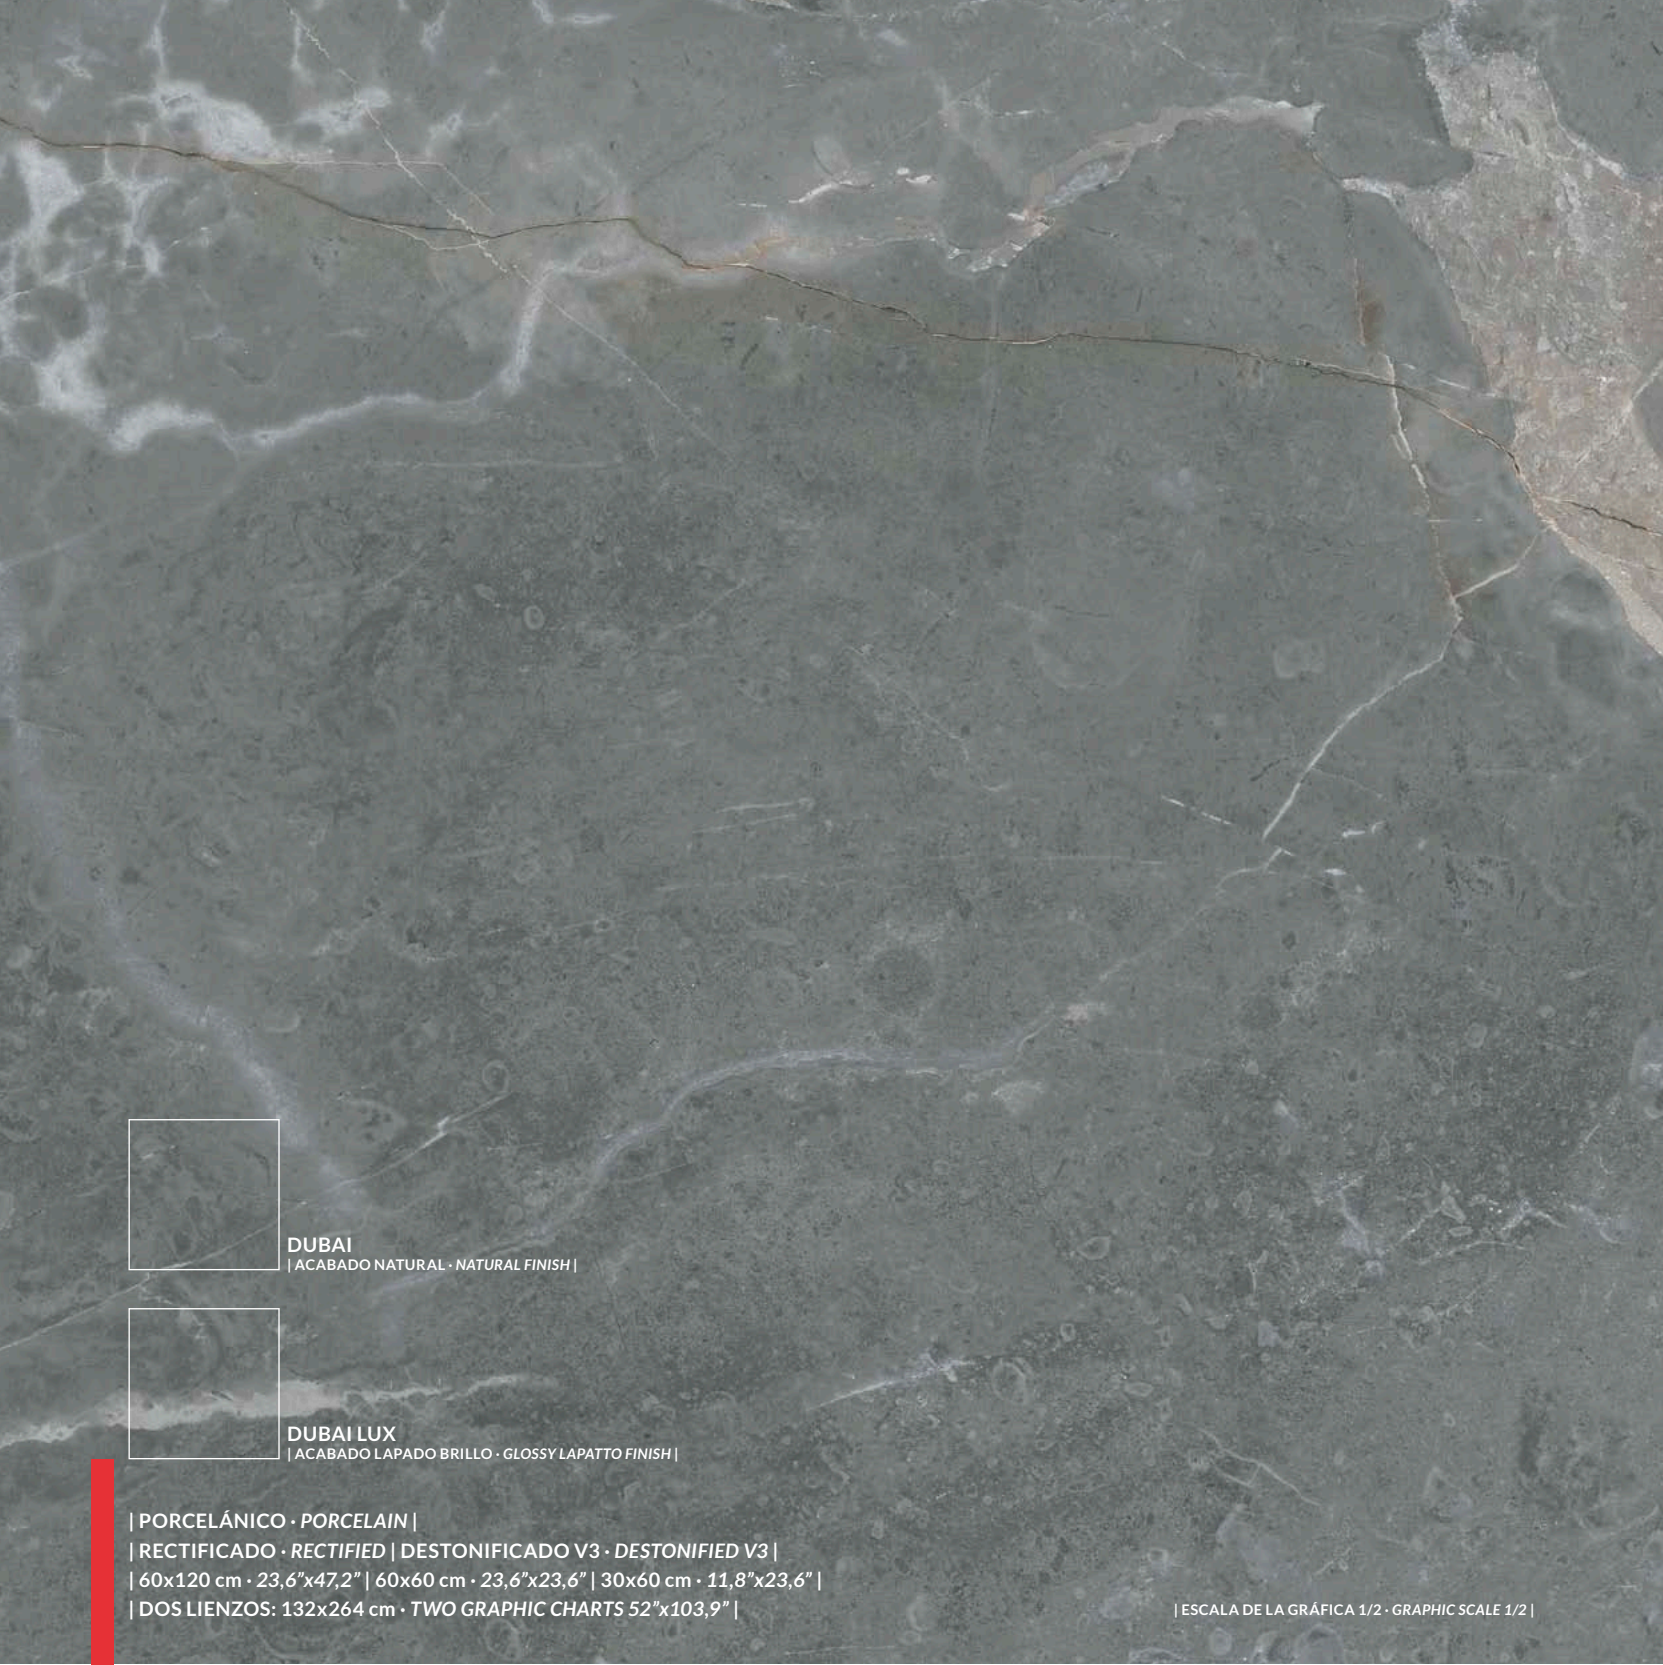

DUBAI collection

wall: DUBAI 3060 ICE Y TAUPE (30x60 cm).
floor: DUBAI 60 TAUPE (60x60 cm).

wall: DUBAI LUX 120 GRAPHITE (60x120 cm).
floor: DUBAI LUX 120 GREY (60x120 cm).

DUBAI
NATURAL · NATURAL

DUBAI LUX
LAPADO BRILLO · GLOSSY LAPATTO

| ESCALA DE LA GRÁFICA 1/2 · GRAPHIC SCALE 1/2 |

DUBAI 120|60

| COLORES DISPONIBLES · AVAILABLE COLORS |

TAUPE [E]	ICE [E]	GREY [E]	GRAPHITE [D]

MOSAICO DUBAI DIAMOND TAUPE 24,7x22,6 cm P12 MOSAICO DUBAI LUX DIAMOND TAUPE 24,7x22,6 cm P12	MOSAICO DUBAI DIAMOND ICE 24,7x22,6 cm P12 MOSAICO DUBAI LUX DIAMOND ICE 24,7x22,6 cm P12	MOSAICO DUBAI DIAMOND GREY 24,7x22,6 cm P12 MOSAICO DUBAI LUX DIAMOND GREY 24,7x22,6 cm P12	MOSAICO DUBAI DIAMOND GRAPHITE 24,7x22,6 cm P12 MOSAICO DUBAI LUX DIAMOND GRAPHITE 24,7x22,6 cm P12
MOSAICO DUBAI T5 TAUPE 30x30 cm P70 MOSAICO DUBAI LUX T5 TAUPE 30x30 cm P60	MOSAICO DUBAI T5 ICE 30x30 cm P70 MOSAICO DUBAI LUX T5 ICE 30x30 cm P60	MOSAICO DUBAI T5 GREY 30x30 cm P70 MOSAICO DUBAI LUX T5 GREY 30x30 cm P60	MOSAICO DUBAI T5 GRAPHITE 30x30 cm P70 MOSAICO DUBAI LUX T5 GRAPHITE 30x30 cm P60