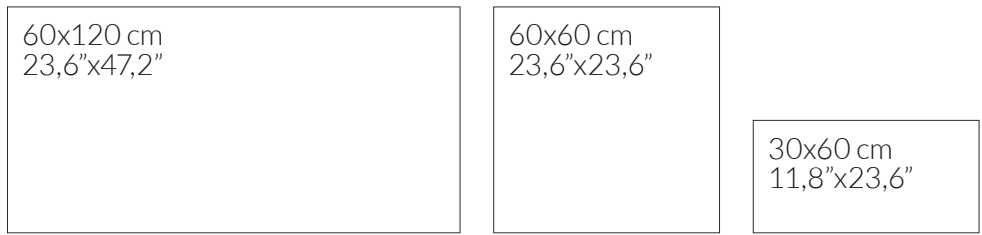

DUBAI collection

wall: DUBAI 3060 ICE Y TAUPE (30x60 cm).
floor: DUBAI 60 TAUPE (60x60 cm).

wall: DUBAI LUX 120 GRAPHITE (60x120 cm).
floor: DUBAI LUX 120 GREY (60x120 cm).

DUBAI
NATURAL · NATURAL

DUBAI LUX
LAPADO BRILLO · GLOSSY LAPATTO

Icons: Hand, M, V3, CTE, DCOF >0,42

ACABADOS · FINISHES	60x120 cm · 23,6"x47,2"	60x60 cm · 23,6"x23,6"	30x60 cm · 11,8"x23,6"
NATURAL · NATURAL	DUBAI 120 B85	DUBAI 60 B35	DUBAI 3060 B35
LAPADO BRILLO · GLOSSY LAPATTO	DUBAI LUX 120 B83	DUBAI LUX 60 B37	DUBAI LUX 3060 B37

DUBAI
| ACABADO NATURAL · NATURAL FINISH |

DUBAI LUX
| ACABADO LAPADO BRILLO · GLOSSY LAPATTO FINISH |

| PORCELÁNICO · PORCELAIN |
| RECTIFICADO · RECTIFIED | DESTONIFICADO V3 · DESTONIFIED V3 |
| 60x120 cm · 23,6"x47,2" | 60x60 cm · 23,6"x23,6" | 30x60 cm · 11,8"x23,6" |
| DOS LIENZOS: 132x264 cm · TWO GRAPHIC CHARTS 52"x103,9" |

| ESCALA DE LA GRÁFICA 1/2 · GRAPHIC SCALE 1/2 |

DUBAI 120|60

| COLORES DISPONIBLES · AVAILABLE COLORS |

TAUPE [E]	ICE [E]	GREY [E]	GRAPHITE [D]

MOSAICO DUBAI DIAMOND TAUPE 24,7x22,6 cm P12 MOSAICO DUBAI LUX DIAMOND TAUPE 24,7x22,6 cm P12	MOSAICO DUBAI DIAMOND ICE 24,7x22,6 cm P12 MOSAICO DUBAI LUX DIAMOND ICE 24,7x22,6 cm P12	MOSAICO DUBAI DIAMOND GREY 24,7x22,6 cm P12 MOSAICO DUBAI LUX DIAMOND GREY 24,7x22,6 cm P12	MOSAICO DUBAI DIAMOND GRAPHITE 24,7x22,6 cm P12 MOSAICO DUBAI LUX DIAMOND GRAPHITE 24,7x22,6 cm P12
MOSAICO DUBAI T5 TAUPE 30x30 cm P70 MOSAICO DUBAI LUX T5 TAUPE 30x30 cm P60	MOSAICO DUBAI T5 ICE 30x30 cm P70 MOSAICO DUBAI LUX T5 ICE 30x30 cm P60	MOSAICO DUBAI T5 GREY 30x30 cm P70 MOSAICO DUBAI LUX T5 GREY 30x30 cm P60	MOSAICO DUBAI T5 GRAPHITE 30x30 cm P70 MOSAICO DUBAI LUX T5 GRAPHITE 30x30 cm P60