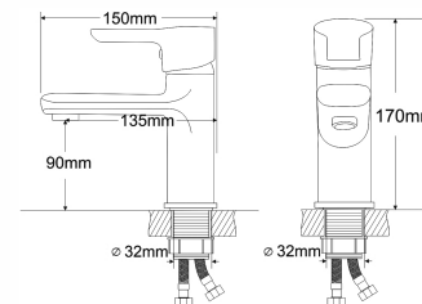

## ЗМІШУВАЧ ДЛЯ УМИВАЛЬНИКА

DUCT змішувач для умивальника, одноважільний на гайці, хром, 35 мм

АРТИКУЛ RBZ079-1

Рейтинг 23,20