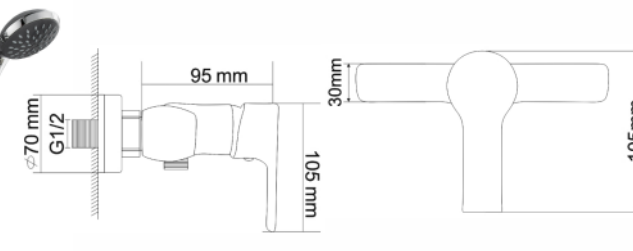

## ЗМІШУВАЧ ДЛЯ ВАННИ

DUCT змішувач для ванни, одноважільний, хром, 35 мм

АРТИКУЛ RBZ079-3

Рейтинг 33,00

## ЗМІШУВАЧ ДЛЯ ДУШУ

DUCT змішувач для душу, одноважільний, хром, 35 мм

АРТИКУЛ RBZ079-5

Рейтинг 24,90