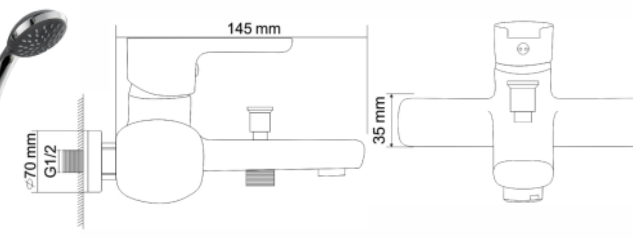

## ЗМІШУВАЧ ДЛЯ УМИВАЛЬНИКА

DUCT змішувач для умивальника, одноважільний на гайці, хром, 35 мм

АРТИКУЛ RBZ079-1

Рейтинг 23,20

## ЗМІШУВАЧ ДЛЯ ВАННИ

DUCT змішувач для ванни, одноважільний, хром, 35 мм

АРТИКУЛ RBZ079-3

Рейтинг 33,00

## ЗМІШУВАЧ ДЛЯ ДУШУ

DUCT змішувач для душу, одноважільний, хром, 35 мм

АРТИКУЛ RBZ079-5

Рейтинг 24,90