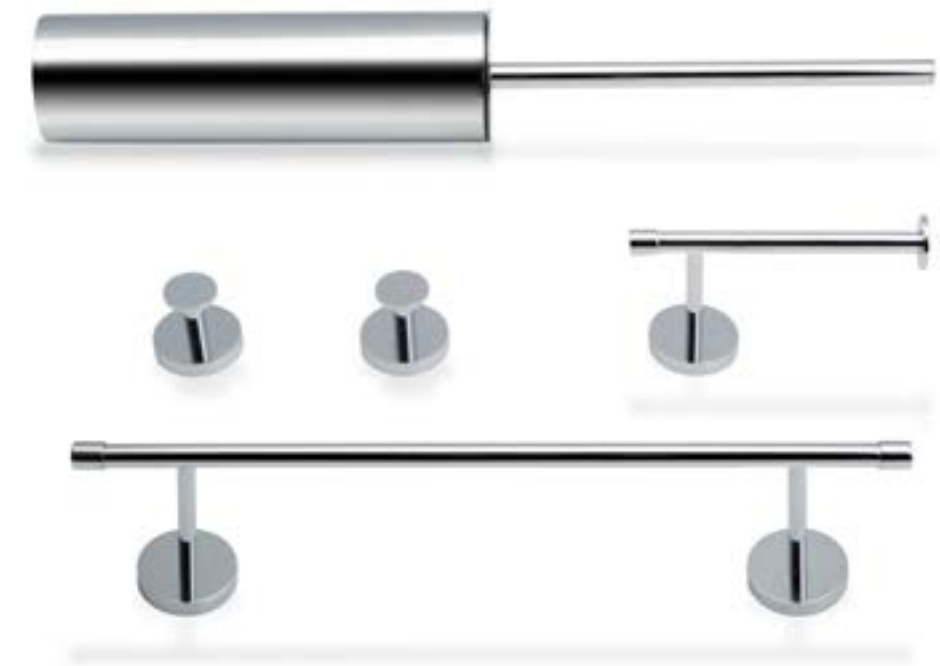

DUEMILA BIS kit

TA-DUEMILA FIX BIS

5512.29 / 5507.29 / 5504.29 / 5004.29

TA-DUEMILA INCOLLO BIS

ADS.02.UNI (X3) / 5512.29 / 5507.29 / 5504.29 / 5004.29