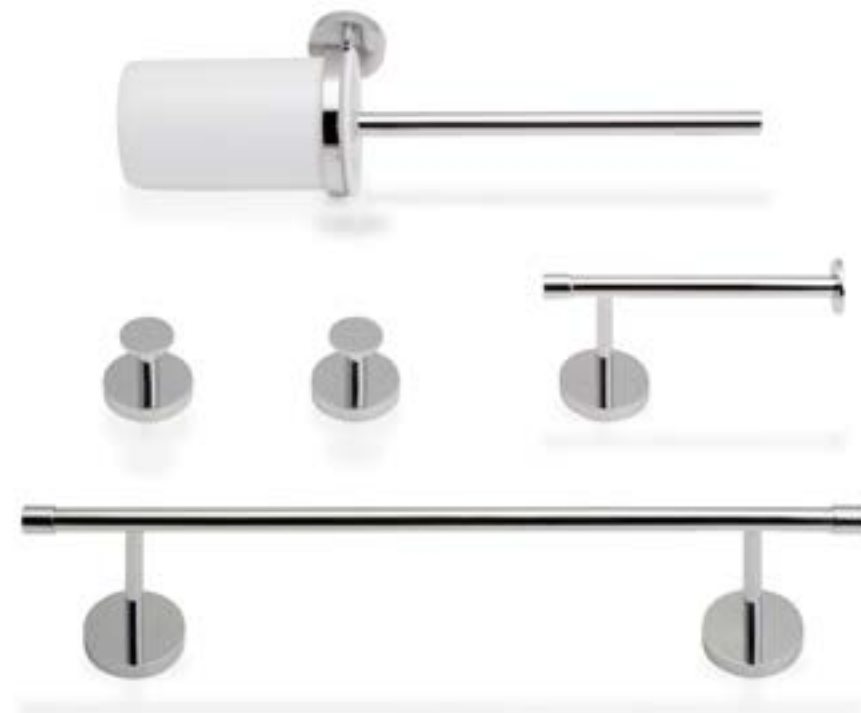

Collezione di accessori a muro in ottone cromato, disponibili con fissaggio ad incollo o viti, dalle barre sottili e longilinee, capaci di mimetizzarsi in ogni ambiente.

EN~ *Two-thousand. Wall chromed brass accessories collection, available with screws or glue wall fixing, with thin and long-limbed bars able to conceal in every bathroom.*

Porte-savon

Seifenschale

Ø 120 ↑ 30

.09 .80 .81

5200 Griglietta in silicone antiscivolo per Art. 55004 (20 pezzi assortiti in 4 colori)

20 grip grids for soap dish 55004

20 grilles pour porte savon 55004

20 Einlagen für Seifenschale 55004

Ø 50 ↑ 18

55062 Portascopino

Toilet brush

Porte-balai

Toilettenbürstengarnitur

Ø 90 ↑ 390

.09 .81

DUEMILA kit