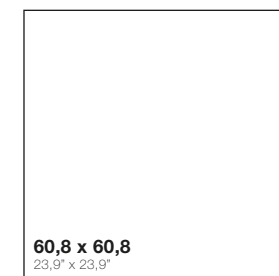

duna

porcelánico fino

slim porcelain

grès cérame en faible épaisseur

Dünes Feinsteinzeug

Floor _ duna perla

60,8 x 60,8 23,9" x 23,9"

Duna perla

duna

porcelánico fino / slim porcelain /
grès cérame en faible épaisseur / dünes feinsteinzeug

formatos / size / formats / formate

Pc/Cj	M2/Cj	Cj/Pl	M2/Pl	Kg/Cj	Kg/Pl	Cod.
60,8x60,8	5	1,85	30	55,5	33,5	1025
						60,8x60,8 M11