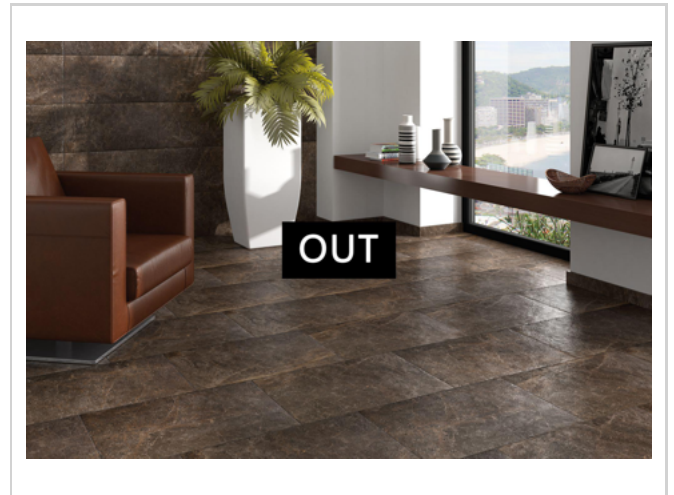

DUOMO

33X66

DUOMO
33x66

DUOMO BEIGE
33x66

PHOTO GALLERY

PACKING

Size	units/box	m ² /box	kg/box	boxes/pallet	m ² /pallet	kg/pallet
33x66	6	1.31	26.81	48	62.88	1300