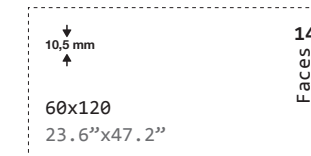

FORMATOS / SIZE / FORMATE / FORMATS

PACKING

	Pc/Cj	M²/Cj	Cj/Pl	M²/Pl	Kg/Cj	Kg/Pl	Cód
60x120	2	1,44	32	46,08	34	1108	M64
120x120	1	1,44	36	51,84	38,4	1402,4	M77

PIEZA ESPECIAL / SPECIAL PIECES SPEZIALTEILE / PIÈCES SPÉCIALES

Peldaño
Step

Rodapié
Skirting