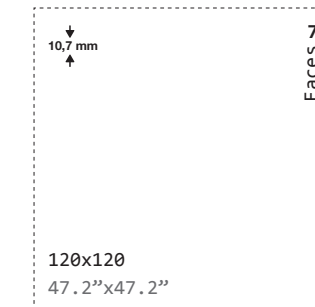

FORMATOS / SIZE / FORMATE / FORMATS

PACKING

	Pc/Cj	M²/Cj	Cj/Pl	M²/Pl	Kg/Cj	Kg/Pl	Cód
60x120	2	1,44	32	46,08	34	1108	M64
120x120	1	1,44	36	51,84	38,4	1402,4	M77

PIEZA ESPECIAL / SPECIAL PIECES SPEZIALTEILE / PIÈCES SPÉCIALES

Peldaño
Step

Rodapié
Skirting