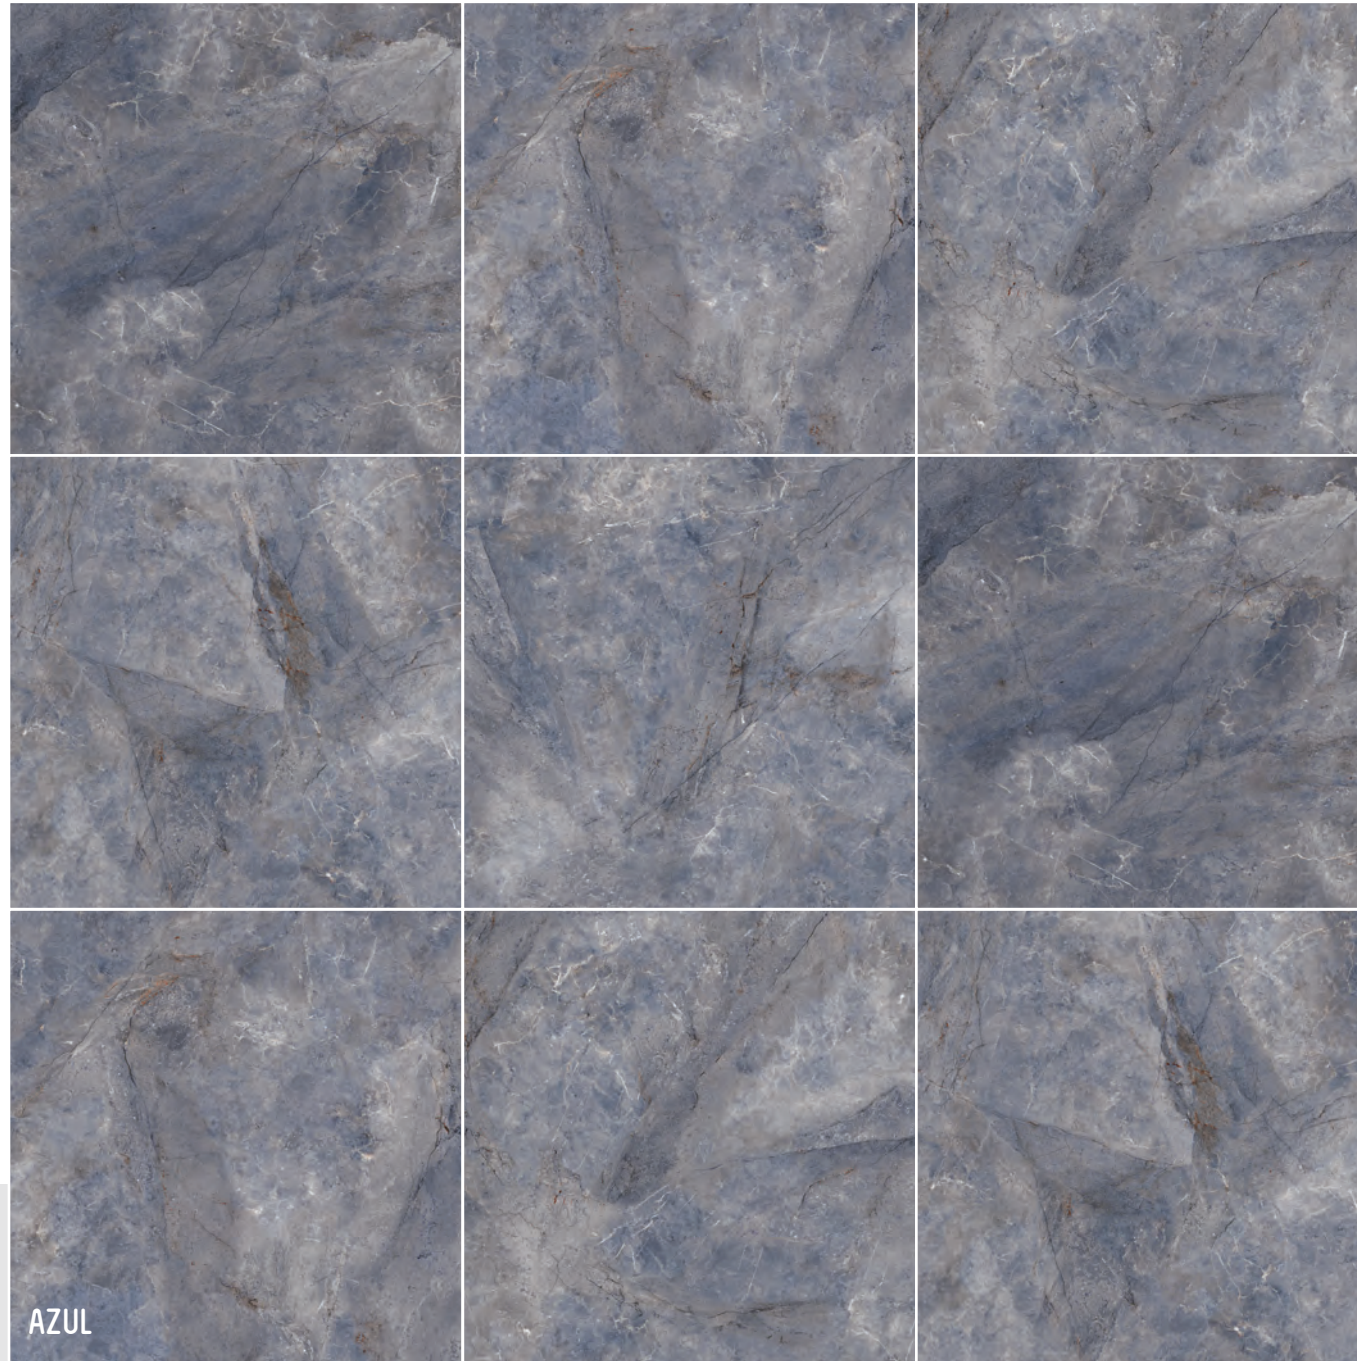

Duomo

Granilla Pulida
Highly Polished Porcelain
Hochpoliertes Feinsteinzeug
Grès Cérame Poli

NAV
cerámica

DUOMO azul 120x120 _ 47.2"x47.2"

DUOMO . BUTAN perla . ZIRO gris . TEVA nogal . TEVA wengue

DUOMO

PORCELÁNICO GRANILLA PULIDA / HIGHLY POLISHED PORCELAIN
HOCHPOLIERTES FEINZTEINZEUG / GRÈS CÉRAME POLI