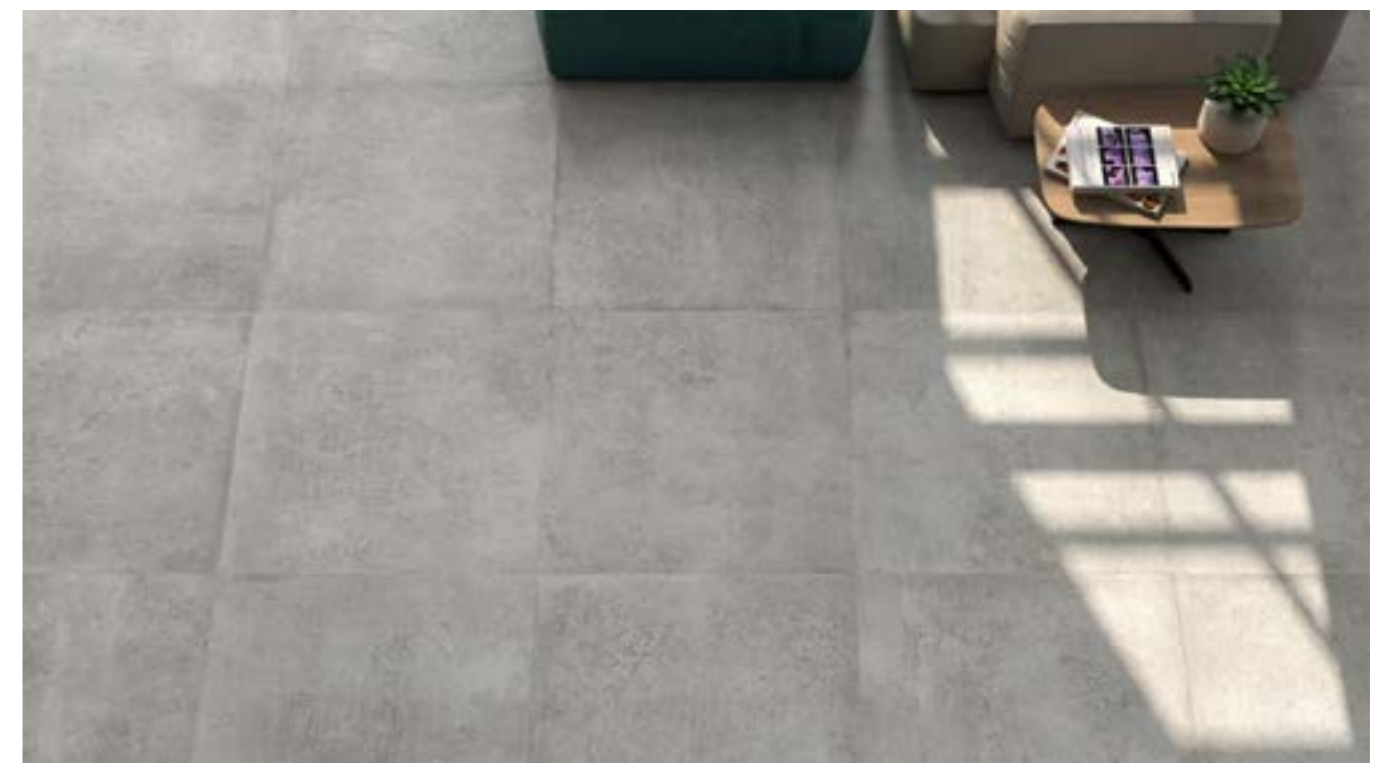

DURAN 75X75 GRIS