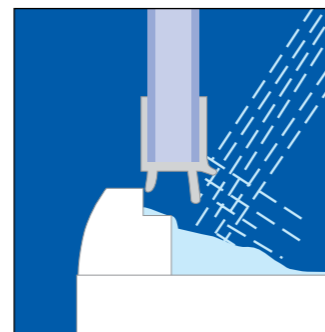

# ВОДОНЕПРОНИ- ЦАЕМОСТЬ ДУШЕВЫЕ КАБИНЫ

Душ – это не просто прием душа. Под этим подразумевается не только внешняя форма и внешний вид. Так дизайн душевого ограждения определяет также степень защиты от брызг. При этом действует простая формула: чем больше и сильнее выделяются профили, тем выше защита от брызг. Однако без разницы, обладает ли душевое ограждение

выраженными профилями или это безрамное ограждение из стекла, все душевые ограждения от Duscholux выполняют технические требования по защите от брызг. Для душевых поддонов действует следующая формула: чем глубже и выраженнее внутренняя форма, тем выше защита при принятии душа.

## БЕЗРАМНЫЕ ДУШЕВЫЕ ОГРАЖДЕНИЯ

Обладают хорошей защитой от брызг. Из-за отсутствия нижнего профиля брызги все равно проще проникают наружу. Здесь напротив важную роль играют нетронутая прозрачность, эксклюзивность и простая уборка.

## ДУШЕВЫЕ ОГРАЖДЕНИЯ С ОБЛЕГЧЕННОЙ РАМНОЙ КОНСТРУКЦИЕЙ

имеют очень хорошую защиту от брызг. Тонкий профиль препятствует попаданию воды наружу и придает при этом душевому ограждению легкий внешний вид.