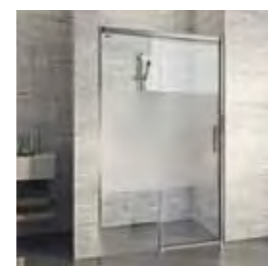

601 частично-сатинированное
на 900 мм по центру
801 частично-сатинированное
на 900 мм по центру с CareTec