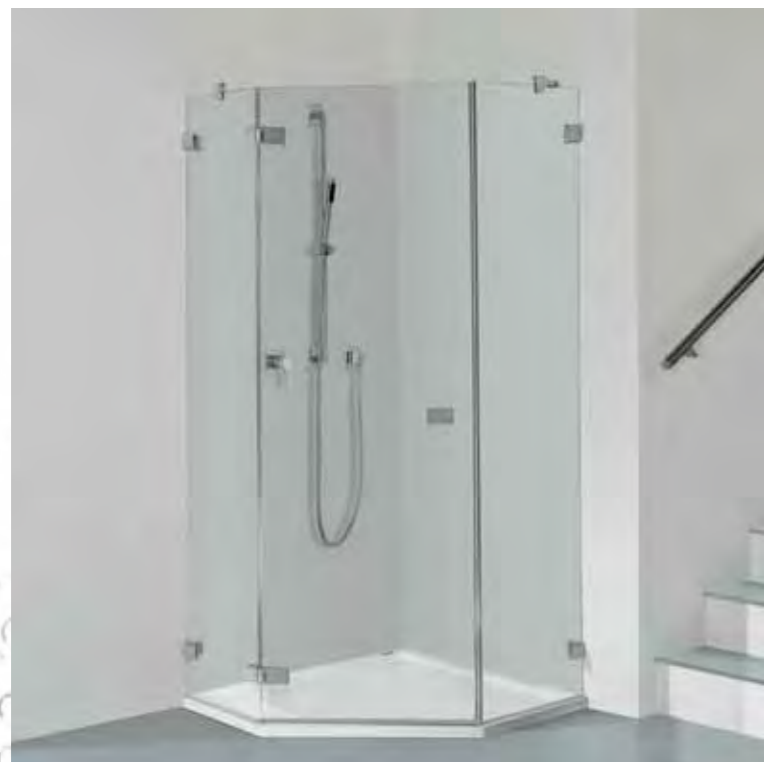

ДЕЛЬНЫЕ ДЕТАЛИ

Открывающиеся наружу и внутрь распашные двери из устойчивого 8 мм стекла оставляют стекающуюся воду в душе. При этом удобный подъемно-опускной механизм дверных шарниров обеспечивает легкое открытие и закрытие – совершенный процесс движения в целом, который демонстрирует высокое качество серии душевых ограждений. Следующее преимущество: дверная ручка, которая следует дизайнерским формам душевого ограждения, будет предлагаться в стандартной комплектации с плоской внутренней поверхностью. Поворачиваемая ручка обеспечивает уверенное управление внутри душа.