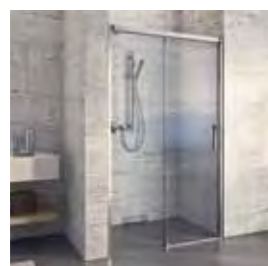

ПРОФИЛИ И ЦВЕТА ДУШЕВЫЕ КАБИНЫ

ЦВЕТ ПРОФИЛЕЙ

070 серебристо-матовый
079 хром матовый

062 платина
(серебро глянцевое)
078 хром

001 белый

СТЕКЛО

551 ESG прозрачное
751 ESG прозрачное с CareTec