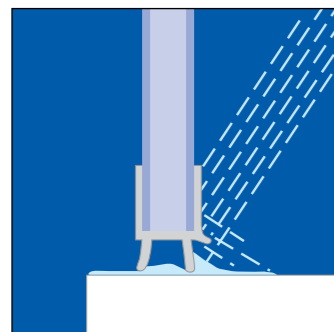

ВОДОНЕПРОНИ- ЦАЕМОСТЬ ДУШЕВЫЕ КАБИНЫ

Душ – это не просто прием душа. Под этим подразумевается не только внешняя форма и внешний вид. Так дизайн душевого ограждения определяет также степень защиты от брызг. При этом действует простая формула: чем больше и сильнее выделяются профили, тем выше защита от брызг. Однако без разницы, обладает ли душевое ограждение

выраженными профилями или это безрамное ограждение из стекла, все душевые ограждения от Duscholux выполняют технические требования по защите от брызг. Для душевых поддонов действует следующая формула: чем глубже и выраженнее внутренняя форма, тем выше защита при принятии душа.

БЕЗРАМНЫЕ ДУШЕВЫЕ ОГРАЖДЕНИЯ

Обладают хорошей защитой от брызг. Из-за отсутствия нижнего профиля брызги все равно проще проникают наружу. Здесь напротив важную роль играют нетронутая прозрачность, эксклюзивность и простая уборка.