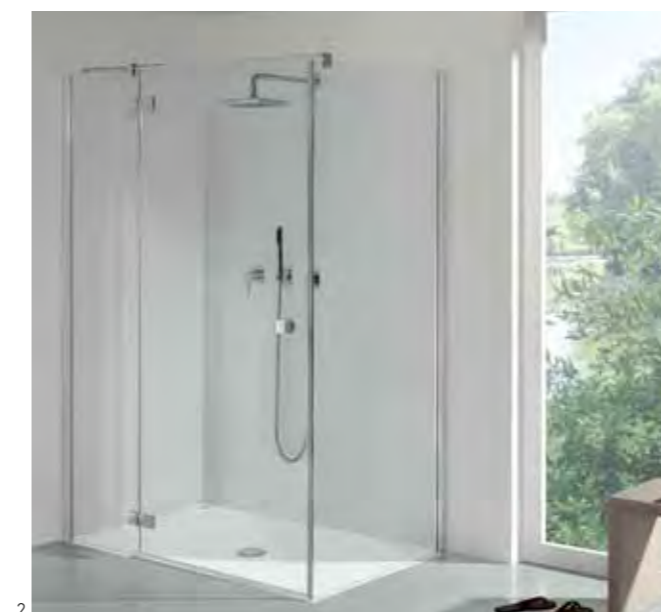

МНОГООБРАЗИЕ ИЗДЕЛИЙ И ИНДИВИДУАЛЬНОСТЬ

Насколько разнообразна Collection 3, показывают различные варианты пространства, для которых беспрепятственно подходит эта серия душевых ограждений. Это заключается в многочисленных вариантах изделий, которые принадлежат к стандарту Collection 3. Не имеет значения, будь то угловой вход, с боковиной, полукруг или в нишу - предложение изделий покрывает самые разные размеры и комбинации. настолько индивидуальным может быть само многообразие.

Имеющееся в распоряжении пространство определяет в Collection 3 размеры всех составных элементов: так при необходимости дополнительные боковины оптимизируют душевую зону. неподвижные сегменты дверей могут при этом быть сужены до 180 мм.