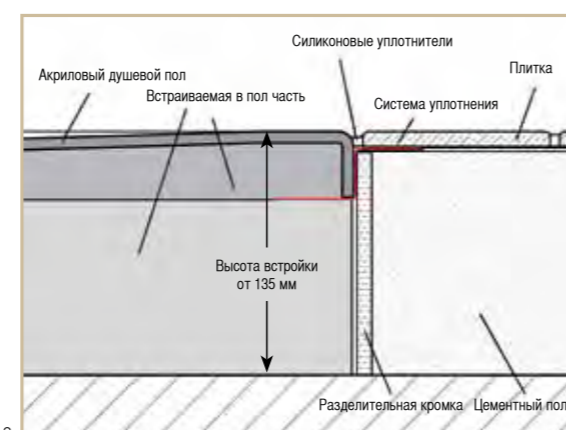

### FREE BASE, ХАРАКТЕРНЫЕ ЧЕРТЫ

- Ультра плоский поддон, вровень с полом
- Из приятного на ощупь сантехнического акрила
- Доступны 19 размеров: прямоугольные или четверть круга
- Многочисленные спец. возможности крепления
- С монтажным набором для надежного уплотнения
- Монтажная высота с набором от 135 мм
- Соответствует высоким требованиям по звукоизоляции
- Крышка слива в цвете поддона или хромированная

## FREE BASE

Разработанный совместно с poresta systems монтажный набор для установки в уровень с полом связан с душевым полом Free Base в закрытую систему. Вклеенная заводским способом уплотнительная лента стиропоровой основы надежно препятствует проникновению воды в конструкцию. Абсолютная защита гарантируется.

1

based on Poresta

2

- 1) Набор для встройки Free Base, 100% водонепроницаемости при правильном монтаже
- 2) Монтаж в пол с высотой от 135 мм
- 3) Душевой пол Free Base с душевым ограждением Bella Vita 3