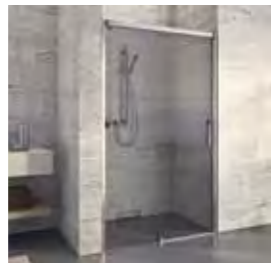

594 тонированное
794 тонированное с CareTec