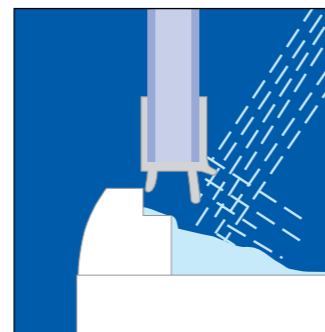

ВОДОНЕПРОНИ- ЦАЕМОСТЬ ДУШЕВЫЕ КАБИНЫ

Душ – это не просто прием душа. Под этим подразумевается не только внешняя форма и внешний вид. Так дизайн душевого ограждения определяет также степень защиты от брызг. При этом действует простая формула: чем больше и сильнее выделяются профили, тем выше защита от брызг. Однако без разницы, обладает ли душевое ограждение

выраженными профилями или это безрамное ограждение из стекла, все душевые ограждения от Duscholux выполняют технические требования по защите от брызг. Для душевых поддонов действует следующая формула: чем глубже и выраженнее внутренняя форма, тем выше защита при принятии душа.

БЕЗРАМНЫЕ ДУШЕВЫЕ ОГРАЖДЕНИЯ

Обладают хорошей защитой от брызг. Из-за отсутствия нижнего профиля брызги все равно проще проникают наружу. Здесь напротив важную роль играют нетронутая прозрачность, эксклюзивность и простая уборка.

ДУШЕВЫЕ ОГРАЖДЕНИЯ С ОБЛЕГЧЕННОЙ РАМНОЙ КОНСТРУКЦИЕЙ

имеют очень хорошую защиту от брызг. Тонкий профиль препятствует попаданию воды наружу и придает при этом душевому ограждению легкий внешний вид.

РАМНЫЕ ДУШЕВЫЕ ОГРАЖДЕНИЯ