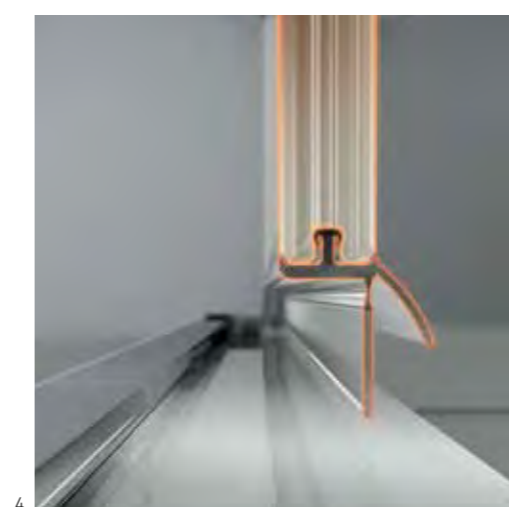

ПРОСТОТА В УХОДЕ, НЕ ИМЕЮЩАЯ РАВНЫХ

МИРОВАЯ НОВИНКА

Серия безрамных душевых ограждений Collection 3 в модернизированной версии Plus удовлетворяет высочайшим технологическим и эстетическим требованиям: установленные прямо на кромке стекла водоотталкивающие профили, а также уплотнители и магнитные профили, расположенные заподлицо с внутренней стороны, обеспечивают максимальное удобство уборки, а дизайн без насаженных планок стал еще эффектнее и прозрачнее. Таким образом, Collection 3 Plus — это идеальное решение для всех, кто желает объединить в своей ванной комнате функциональность и комфорт с элегантным и пуристическим дизайном пространства.