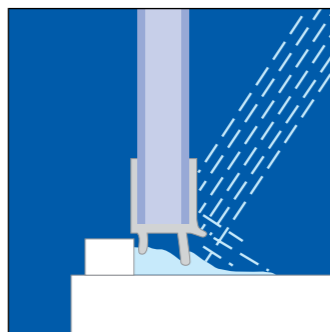

ДУШЕВЫЕ ОГРАЖДЕНИЯ С ОБЛЕГЧЕННОЙ РАМНОЙ КОНСТРУКЦИЕЙ

имеют очень хорошую защиту от брызг. Тонкий профиль препятствует попаданию воды наружу и придает при этом душевому ограждению легкий внешний вид.