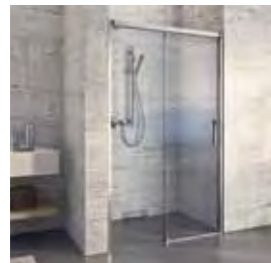

ПРОФИЛИ И ЦВЕТА ДУШЕВЫЕ КАБИНЫ

ЦВЕТ ПРОФИЛЕЙ

070 серебристо-матовый
079 хром матовый

062 платина
(серебро глянцевое)
078 хром

001 белый

СТЕКЛО

551 ESG прозрачное
751 ESG прозрачное с CareTec