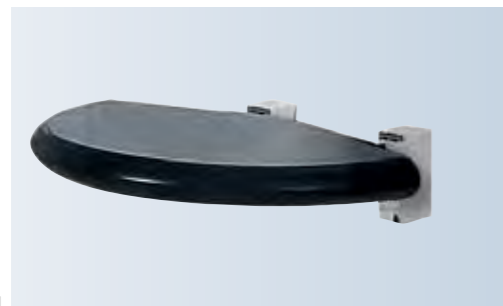

ПРИНАДЛЕЖНОСТИ ДУШЕВЫЕ ТАБУРЕТЫ, ПОЛОТЕНЦЕДЕРЖАТЕЛЬ И DUSCHOVOY

1

1) Комфортабельное душевое сиденье подходит к каждой кабине. Возможно в цвете белый и антрацит.