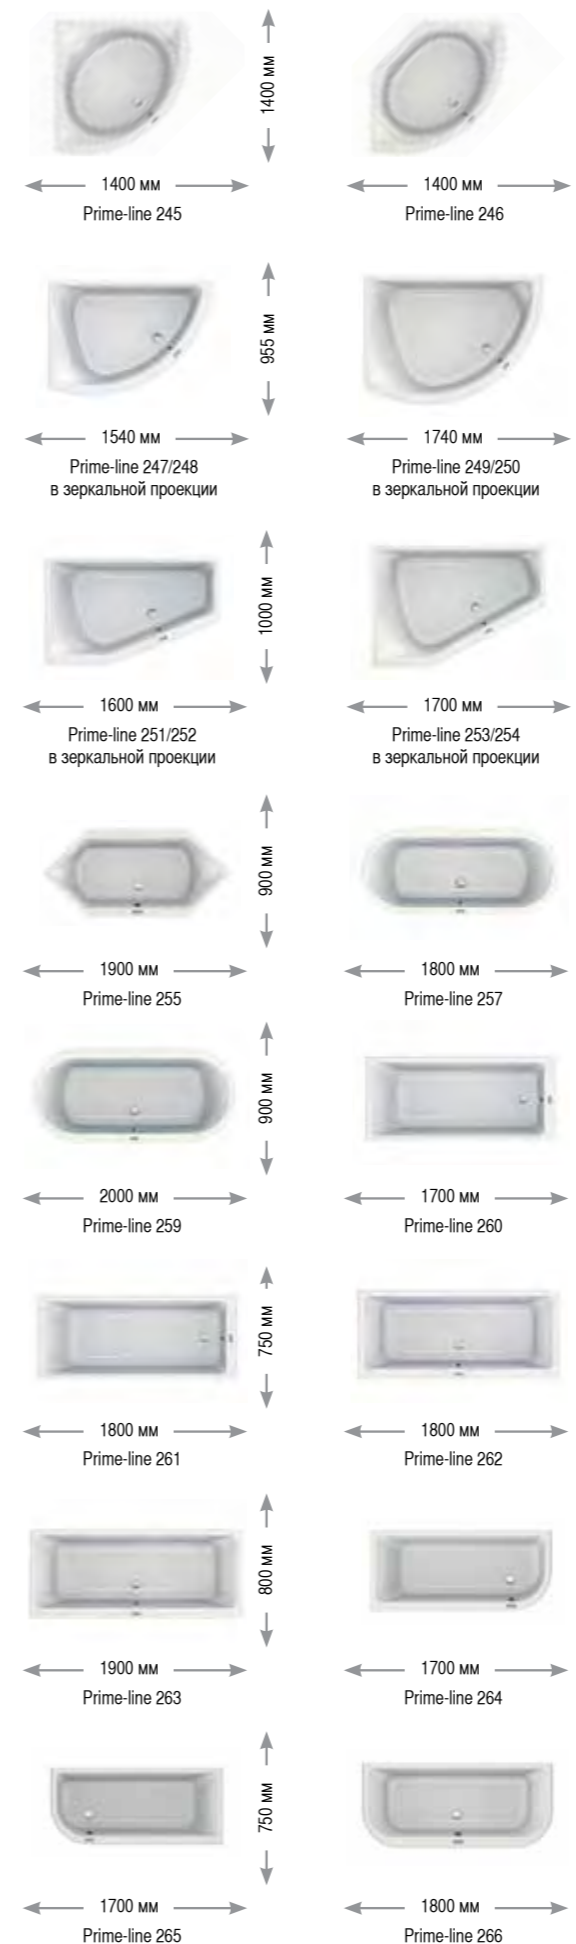

МНОГО ПРО-СТРАНСТВА ДЛЯ ОТЛИЧНОГО КУПАНИЯ

Отличительной чертой серии Prime-Line является заметная разница в ширине бортиков ванны. Начинаясь прямо от верхней кромки ванны изгиб подчеркивает насколько удобно выполнена ванна внутри. Будь то простая ванна или сделанная с отличной гидромассажной оснасткой: серия Prime-Line предлагает юным и взрослым, большим и маленьким очевидную пользу и многочисленные практически преимущества, которые делают жизнь в ванне красивее и приятнее.

Будь то просто ванна или с гидромассажной системой: удобно сделанные внутренние поверхности предлагают высокую степень комфорта даже при приеме ванны вдвоем.