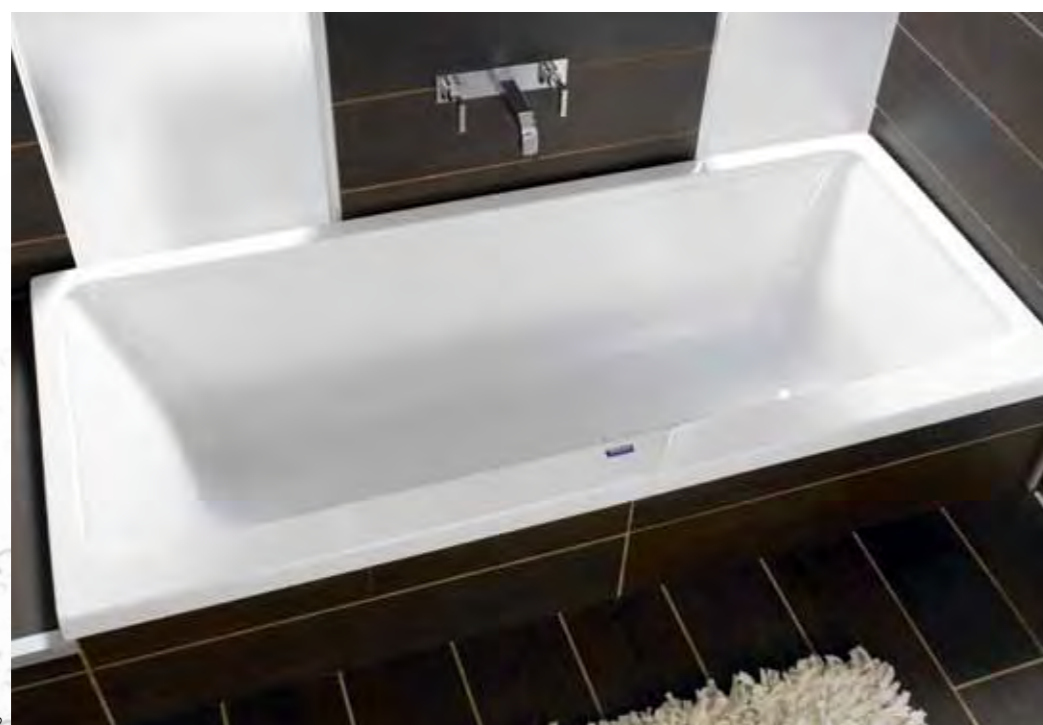

### PRIME-LINE, ХАРАКТЕРНЫЕ ЧЕРТЫ

Завершенная серия ванн различных форм

20 разных моделей и размеров

Из приятного на ощупь сантехнического акрила

Прямолинейный дизайн, высокий комфорт при лежании

Очень привлекательное соотношение цена/качество

Как опция с различными гидромассажными системами

Обзор ванн на странице 202

Овальная ванна Prime-line 257

ВАННЫ  
PRIME-LINE

**ДИЗАЙН И КОМФОРТ ПО ПРИВЛЕКАТЕЛЬНЫМ ЦЕНАМ**

Серия Prime-Line охватывает 20 различных ванн и широкий спектр различных форм и размеров. В их число входят стандартные прямоугольные ванны, а также различные ассиметричные ванны как полукруглые так и угловые с повышенным объемом для приема ванны вдвоем. Особенностью Prime-Line является значительная разница между шириной бортиков ванн. Конвекционно выгнутые внутренние стенки обеспечивают красивый внешний вид, большое пространство для лежания и прежде всего больше комфорта.

1) Выгнутая задняя стенка предлагает повышенный комфорт.

2) Прямоугольная ванна Prime-line 262

3) Ассиметричная угловая ванна Prime-line 249

Будь то просто ванна или с гидромассажной системой: удобно сделанные внутренние поверхности предлагают высокую степень комфорта даже при приеме ванны вдвоем.

Прямоугольная ванна Prime-line 260