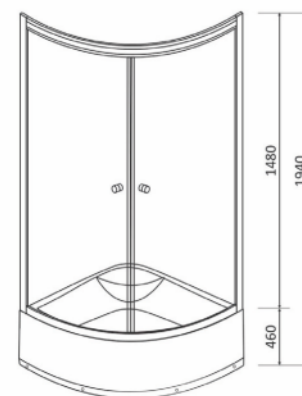

категорія

ДУШОВІ КАБІНИ

ДУШОВІ КАБІНИ BARON

BARON душова кабіна, 1000*1000*1940 мм, скло 4 мм "FABRIC",
з глибоким піддоном, профіль сатин

АРТИКУЛ 100RZ014

Рейтинг 132,00

BARON душова кабіна, 900*900*1940 мм, скло 4 мм "FABRIC",
з глибоким піддоном, профіль сатин

АРТИКУЛ 90RZ014

Рейтинг 120,00

BARON душова кабіна, 800*800*1940 мм, скло 4 мм "FABRIC", з глибоким піддоном, профіль сатин

АРТИКУЛ 80RZ014

Рейтинг 112,00

ДУШОВІ КАБІНИ LUX

LUX душова кабіна, 1200*800*2030 мм, ліва / права, скло 4 мм, в комплекті з глибоким піддоном

TULIP душова кабіна, 1000*100*1940 мм, з мілким піддоном, скло 4 мм "FABRIC", профіль сатин

АРТИКУЛ 100RZ081

Рейтинг 128,00

TULIP душова кабіна, 900*900*1940 мм, з мілким піддоном, скло 4 мм "FABRIC", профіль сатин

АРТИКУЛ 90RZ082

Рейтинг 88,00

VELUM душова кабіна, 800*800*1800 мм, квадратна, скло 4 мм, без піддона

АРТИКУЛ 80RZ082

Рейтинг 83,00

Піддон, 800*800*150 мм, напівкруглий, акрил, сифон в комплекті
АРТИКУЛ 80RZ812