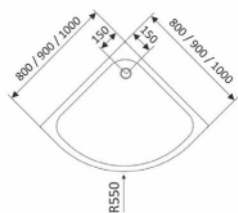

АРТИКУЛ 90RZ014

Рейтинг 120,00

BARON душова кабіна, 800*800*1940 мм, скло 4 мм "FABRIC", з глибоким піддоном, профіль сатин

АРТИКУЛ 80RZ014

Рейтинг 112,00

ДУШОВІ КАБІНИ LUX

LUX душова кабіна, 1200*800*2030 мм, ліва / права, скло 4 мм, в комплекті з глибоким піддоном

TULIP душова кабіна, 1000*100*1940 мм, з мілким піддоном, скло 4 мм "FABRIC", профіль сатин

АРТИКУЛ 100RZ081

Рейтинг 128,00

TULIP душова кабіна, 900*900*1940 мм, з мілким піддоном, скло 4 мм "FABRIC", профіль сатин

АРТИКУЛ 90RZ081

Рейтинг 112,00

TULIP душова кабіна, 800*800*1940 мм, з мілким піддоном, скло 4 мм "FABRIC", профіль сатин

АРТИКУЛ 80RZ081

Рейтинг 103,00

ДУШОВІ КАБІНИ VELUM

VELUM душова кабіна, 900*900*1800 мм, квадратна, скло 4 мм, без піддона

Рейтинг 50,00

Піддон, 900*900*150 мм, напівкруглий, акрил, сифон в комплекті
АРТИКУЛ 90RZ812

Рейтинг 54,00

Піддон, 800*1200*330 мм, асиметричний лівий / правий, акрил,
сифон в комплекті
АРТИКУЛ 120RZ833 / 120RZ834