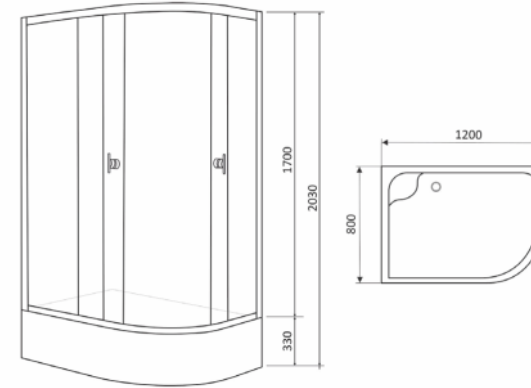

категорія

ДУШОВІ КАБІНИ

ДУШОВІ КАБІНИ BARON

BARON душова кабіна, 1000*1000*1940 мм, скло 4 мм "FABRIC",
з глибоким піддоном, профіль сатин

АРТИКУЛ 100RZ014

Рейтинг 132,00

BARON душова кабіна, 900*900*1940 мм, скло 4 мм "FABRIC",
з глибоким піддоном, профіль сатин

АРТИКУЛ 90RZ014

Рейтинг 120,00

BARON душова кабіна, 800*800*1940 мм, скло 4 мм "FABRIC", з глибоким піддоном, профіль сатин

АРТИКУЛ 80RZ014

Рейтинг 112,00

ДУШОВІ КАБІНИ LUX

LUX душова кабіна, 1200*800*2030 мм, ліва / права, скло 4 мм, в комплекті з глибоким піддоном

АРТИКУЛ 120RZ100L / 120RZ100R

Рейтинг 153,00

ДУШОВІ КАБІНИ DUST

DUST душова кабіна, 900*900*2000 мм, п'ятикутна, розпашна, скло прозоре, 8 мм, з мілким піддоном

АРТИКУЛ 90RZ079

Рейтинг 219,00

ДУШОВІ КАБІНИ TULIP

TULIP душова кабіна, 1000*100*1940 мм, з мілким піддоном, скло 4 мм "FABRIC", профіль сатин

АРТИКУЛ 100RZ081

Рейтинг 128,00

TULIP душова кабіна, 900*900*1940 мм, з мілким піддоном, скло 4 мм "FABRIC", профіль сатин