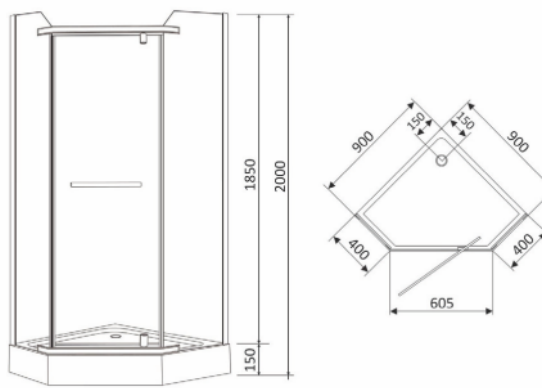

категорія

ДУШОВІ КАБІНИ

ДУШОВІ КАБІНИ BARON

BARON душова кабіна, 1000*1000*1940 мм, скло 4 мм "FABRIC",
з глибоким піддоном, профіль сатин

АРТИКУЛ 100RZ014

Рейтинг 132,00

BARON душова кабіна, 900*900*1940 мм, скло 4 мм "FABRIC",
з глибоким піддоном, профіль сатин

АРТИКУЛ 90RZ014

Рейтинг 120,00

BARON душова кабіна, 800*800*1940 мм, скло 4 мм "FABRIC", з глибоким піддоном, профіль сатин

АРТИКУЛ 80RZ014

Рейтинг 112,00

ДУШОВІ КАБІНИ LUX

LUX душова кабіна, 1200*800*2030 мм, ліва / права, скло 4 мм, в комплекті з глибоким піддоном

АРТИКУЛ 120RZ100L / 120RZ100R

Рейтинг 153,00

ДУШОВІ КАБІНИ DUST

DUST душова кабіна, 900*900*2000 мм, п'ятикутна, розпашна, скло прозоре, 8 мм, з мілким піддоном

АРТИКУЛ 90RZ079

Рейтинг 219,00

ДУШОВІ КАБІНИ TULIP

TULIP душова кабіна, 1000*100*1940 мм, з мілким піддоном, скло 4 мм "FABRIC", профіль сатин

АРТИКУЛ 100RZ081

Рейтинг 128,00

TULIP душова кабіна, 900*900*1940 мм, з мілким піддоном, скло 4 мм "FABRIC", профіль сатин