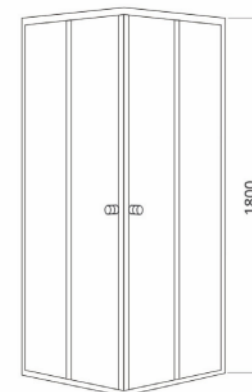

категорія

ДУШОВІ КАБІНИ

ДУШОВІ КАБІНИ BARON

BARON душова кабіна, 1000*1000*1940 мм, скло 4 мм "FABRIC",
з глибоким піддоном, профіль сатин

АРТИКУЛ 100RZ014

Рейтинг 132,00

BARON душова кабіна, 900*900*1940 мм, скло 4 мм "FABRIC",
з глибоким піддоном, профіль сатин

АРТИКУЛ 90RZ014

Рейтинг 120,00

BARON душова кабіна, 800*800*1940 мм, скло 4 мм "FABRIC", з глибоким піддоном, профіль сатин

АРТИКУЛ 80RZ014

Рейтинг 112,00

ДУШОВІ КАБІНИ LUX

LUX душова кабіна, 1200*800*2030 мм, ліва / права, скло 4 мм, в комплекті з глибоким піддоном

АРТИКУЛ 90RZ081

Рейтинг 112,00

TULIP душова кабіна, 800*800*1940 мм, з мілким піддоном, скло 4 мм "FABRIC", профіль сатин

АРТИКУЛ 80RZ081

Рейтинг 103,00

ДУШОВІ КАБІНИ VELUM

VELUM душова кабіна, 900*900*1800 мм, квадратна, скло 4 мм, без піддона

АРТИКУЛ 90RZ082

Рейтинг 88,00

VELUM душова кабіна, 800*800*1800 мм, квадратна, скло 4 мм, без піддона

АРТИКУЛ 80RZ082

Рейтинг 83,00

Піддон, 800*800*150 мм, напівкруглий, акрил, сифон в комплекті
АРТИКУЛ 80RZ812