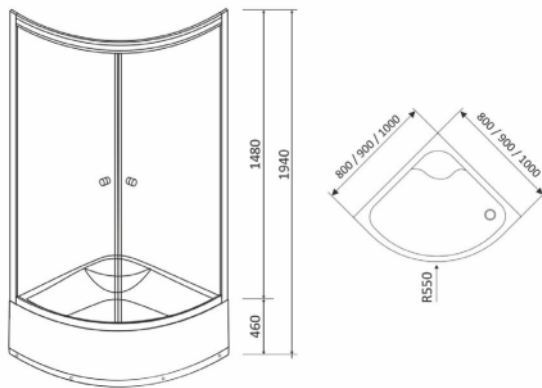

категорія

ДУШОВІ КАБІНИ

ДУШОВІ КАБІНИ BARON

BARON душова кабіна, 1000*1000*1940 мм, скло 4 мм "FABRIC",
з глибоким піддоном, профіль сатин

АРТИКУЛ 100RZ014

Рейтинг 132,00

BARON душова кабіна, 900*900*1940 мм, скло 4 мм "FABRIC",
з глибоким піддоном, профіль сатин

АРТИКУЛ 90RZ014

Рейтинг 120,00

BARON душова кабіна, 800*800*1940 мм, скло 4 мм "FABRIC", з глибоким піддоном, профіль сатин

АРТИКУЛ 80RZ014

Рейтинг 112,00

ДУШОВІ КАБІНИ LUX

LUX душова кабіна, 1200*800*2030 мм, ліва / права, скло 4 мм, в комплекті з глибоким піддоном

TULIP душова кабіна, 1000*100*1940 мм, з мілким піддоном, скло 4 мм "FABRIC", профіль сатин

АРТИКУЛ 100RZ081

Рейтинг 128,00

TULIP душова кабіна, 900*900*1940 мм, з мілким піддоном, скло 4 мм "FABRIC", профіль сатин

АРТИКУЛ 90RZ082

Рейтинг 88,00

VELUM душова кабіна, 800*800*1800 мм, квадратна, скло 4 мм, без піддона

АРТИКУЛ 80RZ082

Рейтинг 83,00

Піддон, 800*800*150 мм, напівкруглий, акрил, сифон в комплекті
АРТИКУЛ 80RZ812