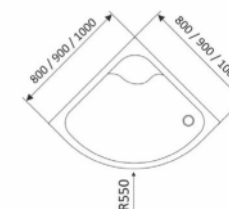

категорія

ДУШОВІ КАБІНИ

ДУШОВІ КАБІНИ BARON

BARON душова кабіна, 1000*1000*1940 мм, скло 4 мм "FABRIC",
з глибоким піддоном, профіль сатин

АРТИКУЛ 100RZ014

Рейтинг 132,00

BARON душова кабіна, 900*900*1940 мм, скло 4 мм "FABRIC",
з глибоким піддоном, профіль сатин

АРТИКУЛ 90RZ014

Рейтинг 120,00

BARON душова кабіна, 800*800*1940 мм, скло 4 мм "FABRIC", з глибоким піддоном, профіль сатин

АРТИКУЛ 80RZ014

Рейтинг 112,00

ДУШОВІ КАБІНИ LUX

LUX душова кабіна, 1200*800*2030 мм, ліва / права, скло 4 мм, в комплекті з глибоким піддоном

АРТИКУЛ 90RZ082

Рейтинг 88,00

VELUM душова кабіна, 800*800*1800 мм, квадратна, скло 4 мм, без піддона

АРТИКУЛ 80RZ082

Рейтинг 83,00

Піддон, 800*800*150 мм, напівкруглий, акрил, сифон в комплекті
АРТИКУЛ 80RZ812

Рейтинг 50,00

Піддон, 900*900*150 мм, напівкруглий, акрил, сифон в комплекті
АРТИКУЛ 90RZ812

Рейтинг 54,00

Піддон, 800*1200*330 мм, асиметричний лівий / правий, акрил,
сифон в комплекті
АРТИКУЛ 120RZ833 / 120RZ834