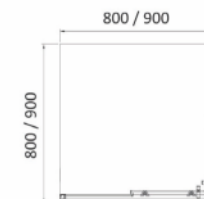

TULIP душова кабіна, 1000*100*1940 мм, з мілким піддоном, скло 4 мм "FABRIC", профіль сатин

АРТИКУЛ 100RZ081

Рейтинг 128,00

TULIP душова кабіна, 900*900*1940 мм, з мілким піддоном, скло 4 мм "FABRIC", профіль сатин

АРТИКУЛ 90RZ081

Рейтинг 112,00

TULIP душова кабіна, 800*800*1940 мм, з мілким піддоном, скло 4 мм "FABRIC", профіль сатин

АРТИКУЛ 80RZ081

Рейтинг 103,00

ДУШОВІ КАБІНИ VELUM

VELUM душова кабіна, 900*900*1800 мм, квадратна, скло 4 мм, без піддона

АРТИКУЛ 90RZ082

Рейтинг 88,00

VELUM душова кабіна, 800*800*1800 мм, квадратна, скло 4 мм, без піддона

АРТИКУЛ 80RZ082

Рейтинг 83,00

Піддон, 800*800*150 мм, напівкруглий, акрил, сифон в комплекті
АРТИКУЛ 80RZ812

Рейтинг 50,00

Піддон, 900*900*150 мм, напівкруглий, акрил, сифон в комплекті
АРТИКУЛ 90RZ812

Рейтинг 54,00

Піддон, 800*1200*330 мм, асиметричний лівий / правий, акрил,
сифон в комплекті
АРТИКУЛ 120RZ833 / 120RZ834