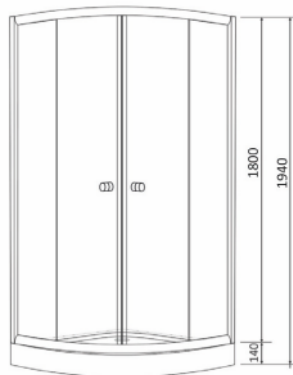

АРТИКУЛ 90RZ014

Рейтинг 120,00

BARON душова кабіна, 800*800*1940 мм, скло 4 мм "FABRIC", з глибоким піддоном, профіль сатин

АРТИКУЛ 80RZ014

Рейтинг 112,00

ДУШОВІ КАБІНИ LUX

LUX душова кабіна, 1200*800*2030 мм, ліва / права, скло 4 мм, в комплекті з глибоким піддоном

TULIP душова кабіна, 1000*100*1940 мм, з мілким піддоном, скло 4 мм "FABRIC", профіль сатин

АРТИКУЛ 100RZ081

Рейтинг 128,00

TULIP душова кабіна, 900*900*1940 мм, з мілким піддоном, скло 4 мм "FABRIC", профіль сатин

АРТИКУЛ 90RZ081

Рейтинг 112,00

TULIP душова кабіна, 800*800*1940 мм, з мілким піддоном, скло 4 мм "FABRIC", профіль сатин

АРТИКУЛ 80RZ081

Рейтинг 103,00

ДУШОВІ КАБІНИ VELUM

VELUM душова кабіна, 900*900*1800 мм, квадратна, скло 4 мм, без піддона

АРТИКУЛ 90RZ082

Рейтинг 88,00

VELUM душова кабіна, 800*800*1800 мм, квадратна, скло 4 мм, без піддона

АРТИКУЛ 80RZ082

Рейтинг 83,00

Піддон, 800*800*150 мм, напівкруглий, акрил, сифон в комплекті
АРТИКУЛ 80RZ812