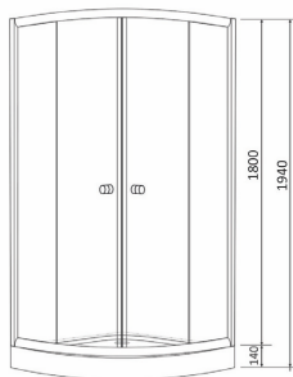

АРТИКУЛ 90RZ014

Рейтинг 120,00

BARON душова кабіна, 800*800*1940 мм, скло 4 мм "FABRIC", з глибоким піддоном, профіль сатин

АРТИКУЛ 80RZ014

Рейтинг 112,00

ДУШОВІ КАБІНИ LUX

LUX душова кабіна, 1200*800*2030 мм, ліва / права, скло 4 мм, в комплекті з глибоким піддоном

TULIP душова кабіна, 1000*100*1940 мм, з мілким піддоном, скло 4 мм "FABRIC", профіль сатин

АРТИКУЛ 100RZ081

Рейтинг 128,00

TULIP душова кабіна, 900*900*1940 мм, з мілким піддоном, скло 4 мм "FABRIC", профіль сатин

АРТИКУЛ 90RZ081

Рейтинг 112,00

TULIP душова кабіна, 800*800*1940 мм, з мілким піддоном, скло 4 мм "FABRIC", профіль сатин

АРТИКУЛ 80RZ081

Рейтинг 103,00

ДУШОВІ КАБІНИ VELUM

VELUM душова кабіна, 900*900*1800 мм, квадратна, скло 4 мм, без піддона

АРТИКУЛ 90RZ082

Рейтинг 88,00

VELUM душова кабіна, 800*800*1800 мм, квадратна, скло 4 мм, без піддона

АРТИКУЛ 80RZ082

Рейтинг 83,00

Піддон, 800*800*150 мм, напівкруглий, акрил, сифон в комплекті
АРТИКУЛ 80RZ812