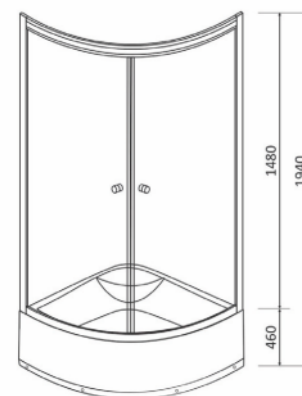

категорія

ДУШОВІ КАБІНИ

ДУШОВІ КАБІНИ BARON

BARON душова кабіна, 1000*1000*1940 мм, скло 4 мм "FABRIC",
з глибоким піддоном, профіль сатин

АРТИКУЛ 100RZ014

Рейтинг 132,00

BARON душова кабіна, 900*900*1940 мм, скло 4 мм "FABRIC",
з глибоким піддоном, профіль сатин

АРТИКУЛ 90RZ014

Рейтинг 120,00

BARON душова кабіна, 800*800*1940 мм, скло 4 мм "FABRIC", з глибоким піддоном, профіль сатин

АРТИКУЛ 80RZ014

Рейтинг 112,00

ДУШОВІ КАБІНИ LUX

LUX душова кабіна, 1200*800*2030 мм, ліва / права, скло 4 мм, в комплекті з глибоким піддоном

TULIP душова кабіна, 1000*100*1940 мм, з мілким піддоном, скло 4 мм "FABRIC", профіль сатин

АРТИКУЛ 100RZ081

Рейтинг 128,00

TULIP душова кабіна, 900*900*1940 мм, з мілким піддоном, скло 4 мм "FABRIC", профіль сатин

АРТИКУЛ 90RZ082

Рейтинг 88,00

VELUM душова кабіна, 800*800*1800 мм, квадратна, скло 4 мм, без піддона

АРТИКУЛ 80RZ082

Рейтинг 83,00

Піддон, 800*800*150 мм, напівкруглий, акрил, сифон в комплекті
АРТИКУЛ 80RZ812