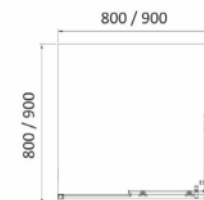

ДУШОВІ КАБІНИ VELUM

VELUM душова кабіна, 900*900*1800 мм, квадратна, скло 4 мм, без піддона

АРТИКУЛ 90RZ082