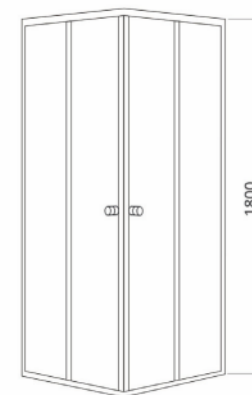

категорія

ДУШОВІ КАБІНИ

ДУШОВІ КАБІНИ BARON

BARON душова кабіна, 1000*1000*1940 мм, скло 4 мм "FABRIC",
з глибоким піддоном, профіль сатин

АРТИКУЛ 100RZ014

Рейтинг 132,00

BARON душова кабіна, 900*900*1940 мм, скло 4 мм "FABRIC",
з глибоким піддоном, профіль сатин

АРТИКУЛ 90RZ014

Рейтинг 120,00

BARON душова кабіна, 800*800*1940 мм, скло 4 мм "FABRIC", з глибоким піддоном, профіль сатин

АРТИКУЛ 80RZ014

Рейтинг 112,00

ДУШОВІ КАБІНИ LUX

LUX душова кабіна, 1200*800*2030 мм, ліва / права, скло 4 мм, в комплекті з глибоким піддоном

АРТИКУЛ 90RZ081

Рейтинг 112,00

TULIP душова кабіна, 800*800*1940 мм, з мілким піддоном, скло 4 мм "FABRIC", профіль сатин

АРТИКУЛ 80RZ081

Рейтинг 103,00

ДУШОВІ КАБІНИ VELUM

VELUM душова кабіна, 900*900*1800 мм, квадратна, скло 4 мм, без піддона

АРТИКУЛ 90RZ082

Рейтинг 88,00

VELUM душова кабіна, 800*800*1800 мм, квадратна, скло 4 мм, без піддона

АРТИКУЛ 80RZ082

Рейтинг 83,00

Піддон, 800*800*150 мм, напівкруглий, акрил, сифон в комплекті
АРТИКУЛ 80RZ812