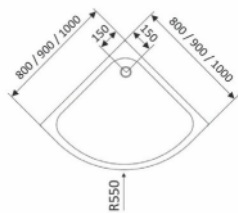

TULIP душова кабіна, 1000*100*1940 мм, з мілким піддоном, скло 4 мм "FABRIC", профіль сатин

АРТИКУЛ 100RZ081

Рейтинг 128,00

TULIP душова кабіна, 900*900*1940 мм, з мілким піддоном, скло 4 мм "FABRIC", профіль сатин

АРТИКУЛ 90RZ081

Рейтинг 112,00

TULIP душова кабіна, 800*800*1940 мм, з мілким піддоном, скло 4 мм "FABRIC", профіль сатин

АРТИКУЛ 80RZ081

Рейтинг 103,00

ДУШОВІ КАБІНИ VELUM

VELUM душова кабіна, 900*900*1800 мм, квадратна, скло 4 мм, без піддона

АРТИКУЛ 90RZ082

Рейтинг 88,00

VELUM душова кабіна, 800*800*1800 мм, квадратна, скло 4 мм, без піддона

АРТИКУЛ 80RZ082

Рейтинг 83,00

Піддон, 800*800*150 мм, напівкруглий, акрил, сифон в комплекті
АРТИКУЛ 80RZ812

Рейтинг 50,00

Піддон, 900*900*150 мм, напівкруглий, акрил, сифон в комплекті
АРТИКУЛ 90RZ812

Рейтинг 54,00

Піддон, 800*1200*330 мм, асиметричний лівий / правий, акрил,
сифон в комплекті
АРТИКУЛ 120RZ833 / 120RZ834