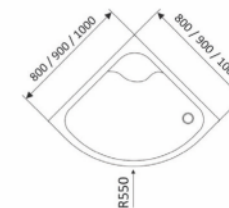

категорія

ДУШОВІ КАБІНИ

ДУШОВІ КАБІНИ BARON

BARON душова кабіна, 1000*1000*1940 мм, скло 4 мм "FABRIC",
з глибоким піддоном, профіль сатин

АРТИКУЛ 100RZ014

Рейтинг 132,00

BARON душова кабіна, 900*900*1940 мм, скло 4 мм "FABRIC",
з глибоким піддоном, профіль сатин

АРТИКУЛ 90RZ014

Рейтинг 120,00

BARON душова кабіна, 800*800*1940 мм, скло 4 мм "FABRIC", з глибоким піддоном, профіль сатин

АРТИКУЛ 80RZ014

Рейтинг 112,00

ДУШОВІ КАБІНИ LUX

LUX душова кабіна, 1200*800*2030 мм, ліва / права, скло 4 мм, в комплекті з глибоким піддоном

АРТИКУЛ 90RZ082

Рейтинг 88,00

VELUM душова кабіна, 800*800*1800 мм, квадратна, скло 4 мм, без піддона

АРТИКУЛ 80RZ082

Рейтинг 83,00

Піддон, 800*800*150 мм, напівкруглий, акрил, сифон в комплекті
АРТИКУЛ 80RZ812

Рейтинг 50,00

Піддон, 900*900*150 мм, напівкруглий, акрил, сифон в комплекті
АРТИКУЛ 90RZ812

Рейтинг 54,00

Піддон, 800*1200*330 мм, асиметричний лівий / правий, акрил,
сифон в комплекті
АРТИКУЛ 120RZ833 / 120RZ834