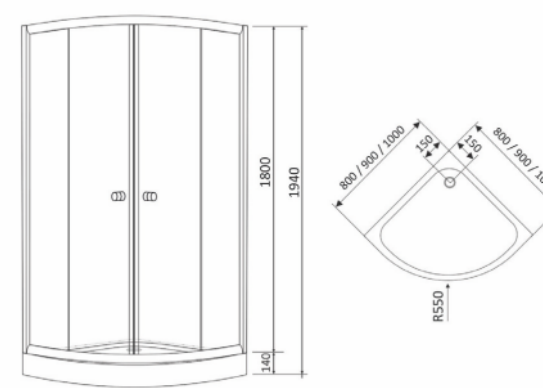

категорія

ДУШОВІ КАБІНИ

ДУШОВІ КАБІНИ BARON

BARON душова кабіна, 1000*1000*1940 мм, скло 4 мм "FABRIC",
з глибоким піддоном, профіль сатин

АРТИКУЛ 100RZ014

Рейтинг 132,00

BARON душова кабіна, 900*900*1940 мм, скло 4 мм "FABRIC",
з глибоким піддоном, профіль сатин

АРТИКУЛ 90RZ014

Рейтинг 120,00

BARON душова кабіна, 800*800*1940 мм, скло 4 мм "FABRIC", з глибоким піддоном, профіль сатин

АРТИКУЛ 80RZ014

Рейтинг 112,00

ДУШОВІ КАБІНИ LUX

LUX душова кабіна, 1200*800*2030 мм, ліва / права, скло 4 мм, в комплекті з глибоким піддоном

АРТИКУЛ 120RZ100L / 120RZ100R

Рейтинг 153,00

ДУШОВІ КАБІНИ DUST

DUST душова кабіна, 900*900*2000 мм, п'ятикутна, розпашна, скло прозоре, 8 мм, з мілким піддоном

АРТИКУЛ 90RZ079

Рейтинг 219,00

ДУШОВІ КАБІНИ TULIP

TULIP душова кабіна, 1000*100*1940 мм, з мілким піддоном, скло 4 мм "FABRIC", профіль сатин

АРТИКУЛ 100RZ081

Рейтинг 128,00

TULIP душова кабіна, 900*900*1940 мм, з мілким піддоном, скло 4 мм "FABRIC", профіль сатин