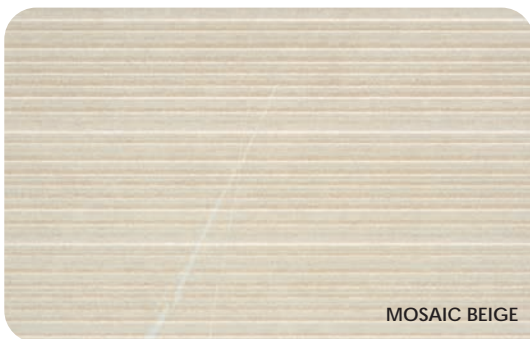

PORCELÁNICO PORCELAIN				PASTA BLANCA WHITE BODY
	100x100cm RC 39.3"x39.3" RC	60x120cm RC 14.5"x39.5" RC	60x60cm RC 23.4"x23.4" RC	37x75cm RC 14.5"x29.5" RC	33,3x90cm RC 13.1"x35.4" RC
BEIGE	PMC014	PMC024	PMC034	PMC004	RB1116
BLANCO	PMC014	PMC024	PMC034	PMC004	RB1116
GRIS	PMC114	PMC124	PMC134	PMC104	RB1116
GRIS OSCURO	PMC214	PMC224	PMC234	PMC204	--
ANTRACITA	PMC217	PMC227	PMC237	PMC207	--
MOSAIC BEIGE	--	--	--	--	RB1117
MOSAIC BLANCO	--	--	--	--	RB1117
MOSAIC GRIS	--	--	--	--	RB1117