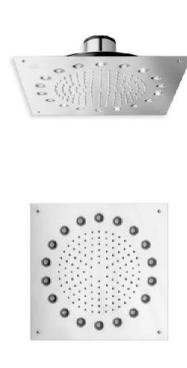

51 cromato

PD 369