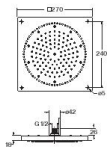

Dynamo & Soffioni con Illuminazione

PD 026