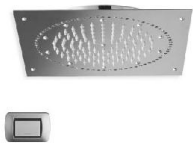

Dynamo & Soffioni con Illuminazione

PD 026

03 luce blu
06 luce bianca

PD 409

PD 411

PD 412

Dynamo & Soffioni con Illuminazione

PD 416

PD 425

PD 426

PD 980

51 cromo