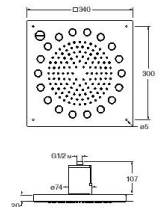

51 cromato

PD 369