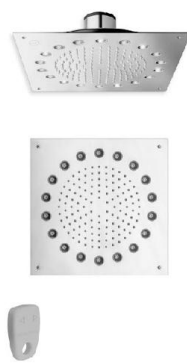

GARANZIA - WARRANTY

51 cromato 13 negro opaco 24 blanco opaco

PD 368