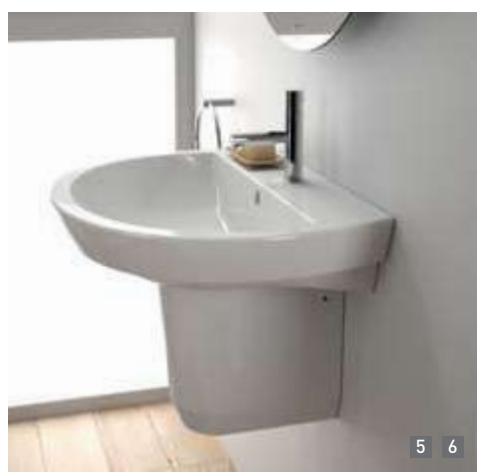

EASY

NEW

Rimflush
the ultimate hygiene

Cores | Colours | Couleurs | Colores

branco
white
blanc
blanco

pergamon

- 1 **sanita compacta rimflush** | rimflush close coupled toilet| cuvette sur pied rimflush | inodoro rimflush cisterna baja
- 2 **tanque com dupla descarga** | dual flush cistern | réservoir à double chasse | cisterna de doble descarga
- 3 **bidé** | bidet | bidet | bidé
- 4 **sanita compacta** | close coupled toilet| cuvette sur pied | inodoro cisterna baja
- 5 **lavatório 55x45** | 55x45 basin | lavabo 55x45 | lavabo 55x45
- 6 **coluna suspensa** | wall hung pedestal | semi-colonne | semi pedestal
- 7 **lavatório 46x38** | 46x38 basin | lavabo 46x38 | lavabo 46x38