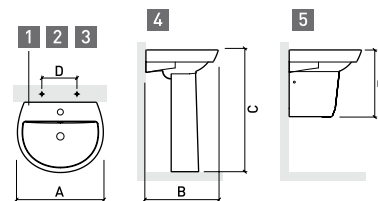

A	B	C	D	E
1 131330	500	425	845	245	415
2 131310	548	443	846	272	415
NF 3 131320	612	467	845	280	415
NF 4 131200					
5 131220					

packs

131926	131928
+ 131022	+ 131022
+ 131111LM	+ 131113LM
+ 23121	+ 23121

	A	B	C	D	E
1	525	580	140	640	130
2	535	590	140	640	130
3	530	585	140	640	130

- 131410
- 131415   23141