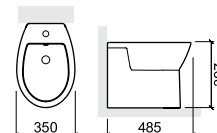

EASY

NEW Rimflush
za lepšiu hygienu

- **1** 131023   **3** 131111LM   23131
- **NF** **2** 131024   **NF** **4** 131113LM   23114
- 23121

- **1** 131013   23131
- **2** 131014   23114
- 23121

- **NF** 131021   **1** 131111LM   23131
- **NF** **2** 131113LM   23114
- 23121

- 131420
- 131425   23141

packs

131925	131927
+ 131021	+ 131021
+ 131111LM	+ 131113LM
+ 23121	+ 23121

- 131022   **1** 131111LM   23131
- **NF** **2** 131113LM   23114
- 23121

	A	B	C	D	E
1 131330	500	425	845	245	415
2 131310	548	443	846	272	415
NF 3 131320	612	467	845	280	415
NF 4 131200					
5 131220					

packs

131926	131928
+ 131022	+ 131022
+ 131111LM	+ 131113LM
+ 23121	+ 23121

	A	B	C	D	E
1	525	580	140	640	130
2	535	590	140	640	130
3	530	585	140	640	130

- 131410
- 131415   23141