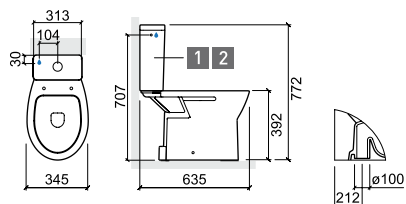

- **NF** 131021   **1** 131111LM   23131
- **NF** **2** 131113LM   23114
- 23121

- 131420
- 131425   23141

packs

131925	131927
+ 131021	+ 131021
+ 131111LM	+ 131113LM
+ 23121	+ 23121