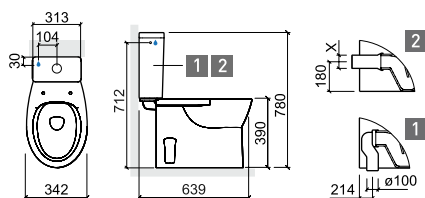

EASY

NEW Rimflush
za lepšiu hygienu

- **1** 131023   **3** 131111LM   23131
- **NF** **2** 131024   **NF** **4** 131113LM   23114
- 23121