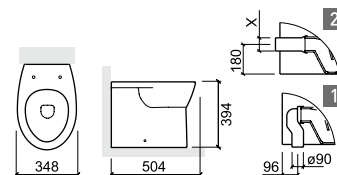

- **1** 131013   23131
- **2** 131014   23114
- 23121