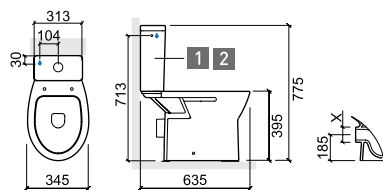

- 131022   **1** 131111LM   23131
- **NF** **2** 131113LM   23114
- 23121