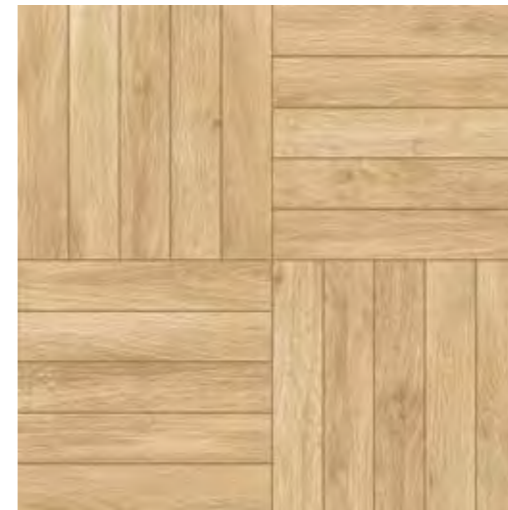

Formato/Size	Código de tarifa/Price list
60,8x60,8	WM0440

Colores / Colours

Echelle Haya Mate

Echelle Ceniza Mate

Echelle Natural Mate

Echelle Gris Mate

Echelle Caoba Mate