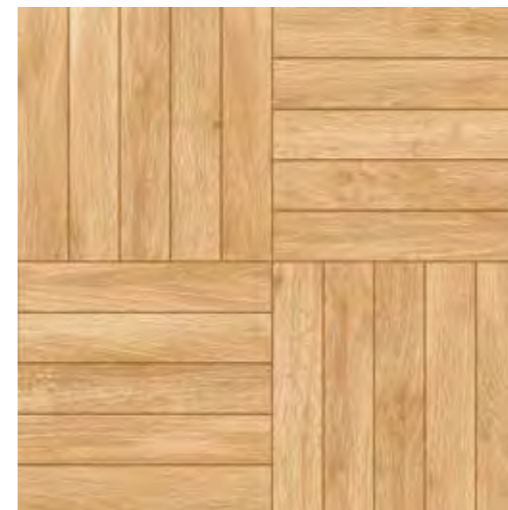

Formato/Size	Código de tarifa/Price list
60,8x60,8	WM0440

Colores / Colours

Echelle Haya Mate

Echelle Ceniza Mate

Echelle Natural Mate

Echelle Gris Mate

Echelle Caoba Mate