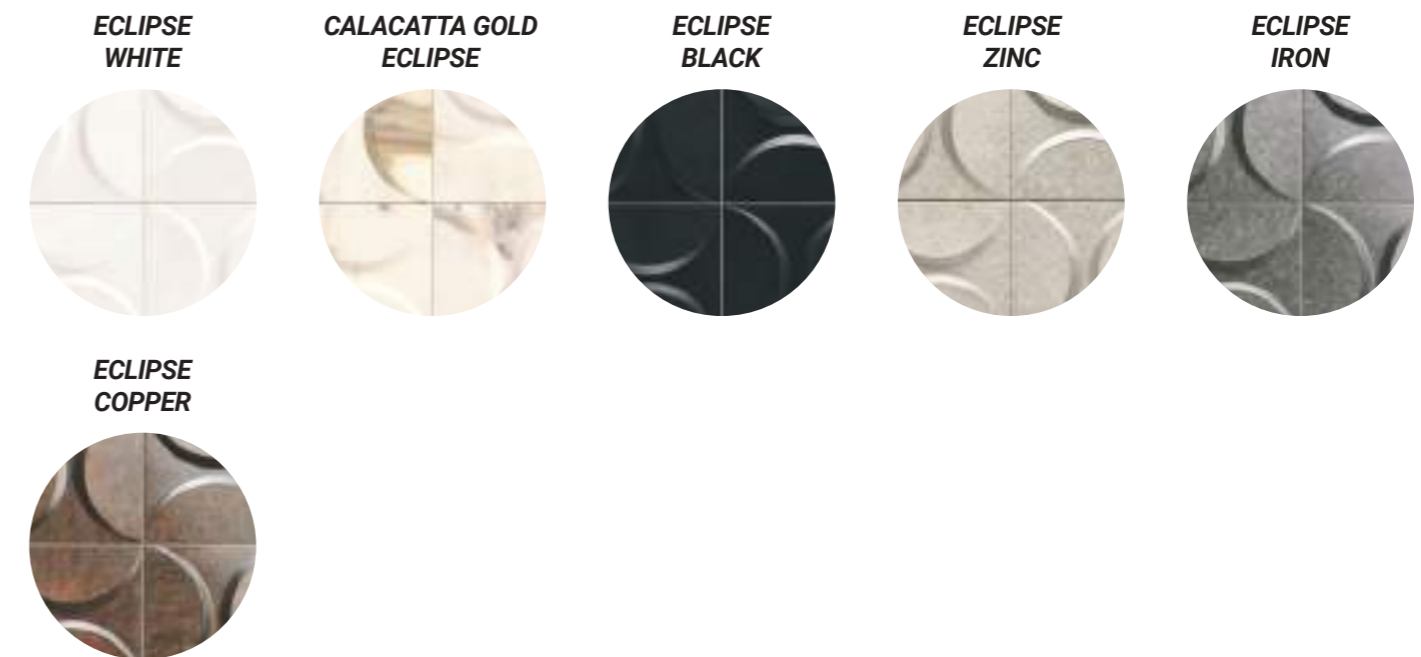

# Eclipse

33x33 / 13"x13"

Colores / Colors / Couleurs

Características Técnicas / Technical Characteristics / Caractéristiques Techniques

# Eclipse

33x33 / 13"x13"

Eclipse White  
33x33 Cm · 13"x13" · **K-38**

Calacatta Gold Eclipse  
33x33 Cm · 13"x13" · **K-38**

Eclipse Black  
33x33 Cm · 13"x13" · **K-38**

Eclipse Zinc  
33x33 Cm · 13"x13" · **K-45**