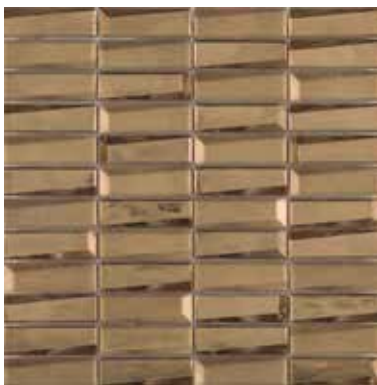

# EDITION

MOSAICS

Edition Rectangular Grey  
7,2x2,2 cm - 2 7/8"x7/8"

GLASS / VIDRIO / VERRE

Butech: Colorstuk Special Dark

Edition Rectangular Gold  
7,2x2,2 cm - 2 7/8"x7/8"

GLASS / VIDRIO / VERRE

Butech: Colorstuk Special Nacaré

Edition Rectangular White  
7,2x2,2 cm - 2 7/8"x7/8"

GLASS / VIDRIO / VERRE

Butech: Colorstuk Special Nacaré

Wall Coverings / Revestimiento / Revêtement  
Edition Rectangular Grey 29,8x29,8x0,7 cm.

Description	Format	Codes	Group	Pcs	m2	Kg
Edition Rectangular Gold	29,8x29,8x0,7 cm	100161728	G-153	11 x Cj	0,97 x Cj	12,10 x Cj
	11 3/4"x11 3/4"x1/4"	L241712941		594 x Pal	52,74 x Pal	653,40 x Pal
Edition Rectangular Grey	29,8x29,8x0,7 cm	100161755	G-153	11 x Cj	0,97 x Cj	12,10 x Cj
	11 3/4"x11 3/4"x1/4"	L241712901		594 x Pal	52,74 x Pal	653,40 x Pal
Edition Rectangular White	29,8x29,8x0,7 cm	100161762	G-153	11 x Cj	0,97 x Cj	12,10 x Cj
	11 3/4"x11 3/4"x1/4"	L241712911		594 x Pal	52,74 x Pal	653,40 x Pal