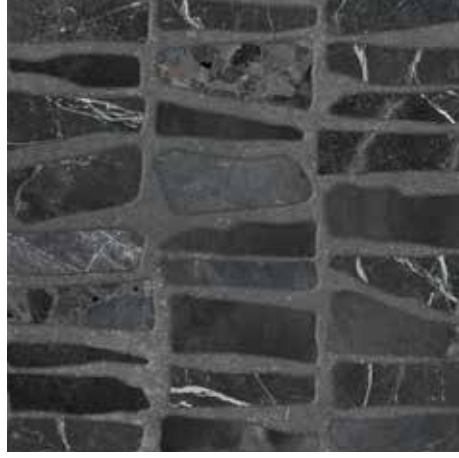

60,5x60,5 / 24"x24"

EDNA

60,5x60,5 cm.
EDNA (HIGH GLOSSY) (MAT)

60x120 cm. LINCOLN - 60,5x60,5 cm. EDNA

Otel
Hotel

İş Merkezi, Ofis
Business Center

Alışveriş Merkezi
Shopping Center

Konut
Residence

Diş Cephe
Facade

Restoran, Cafe
Restaurant, Cafe

Diş Mekan
Outside

Yer Karosu
Floor Tiles

Parlak Yüzey
Abrasion Resistance

Önemli Farklılık
Moderate Variation

4