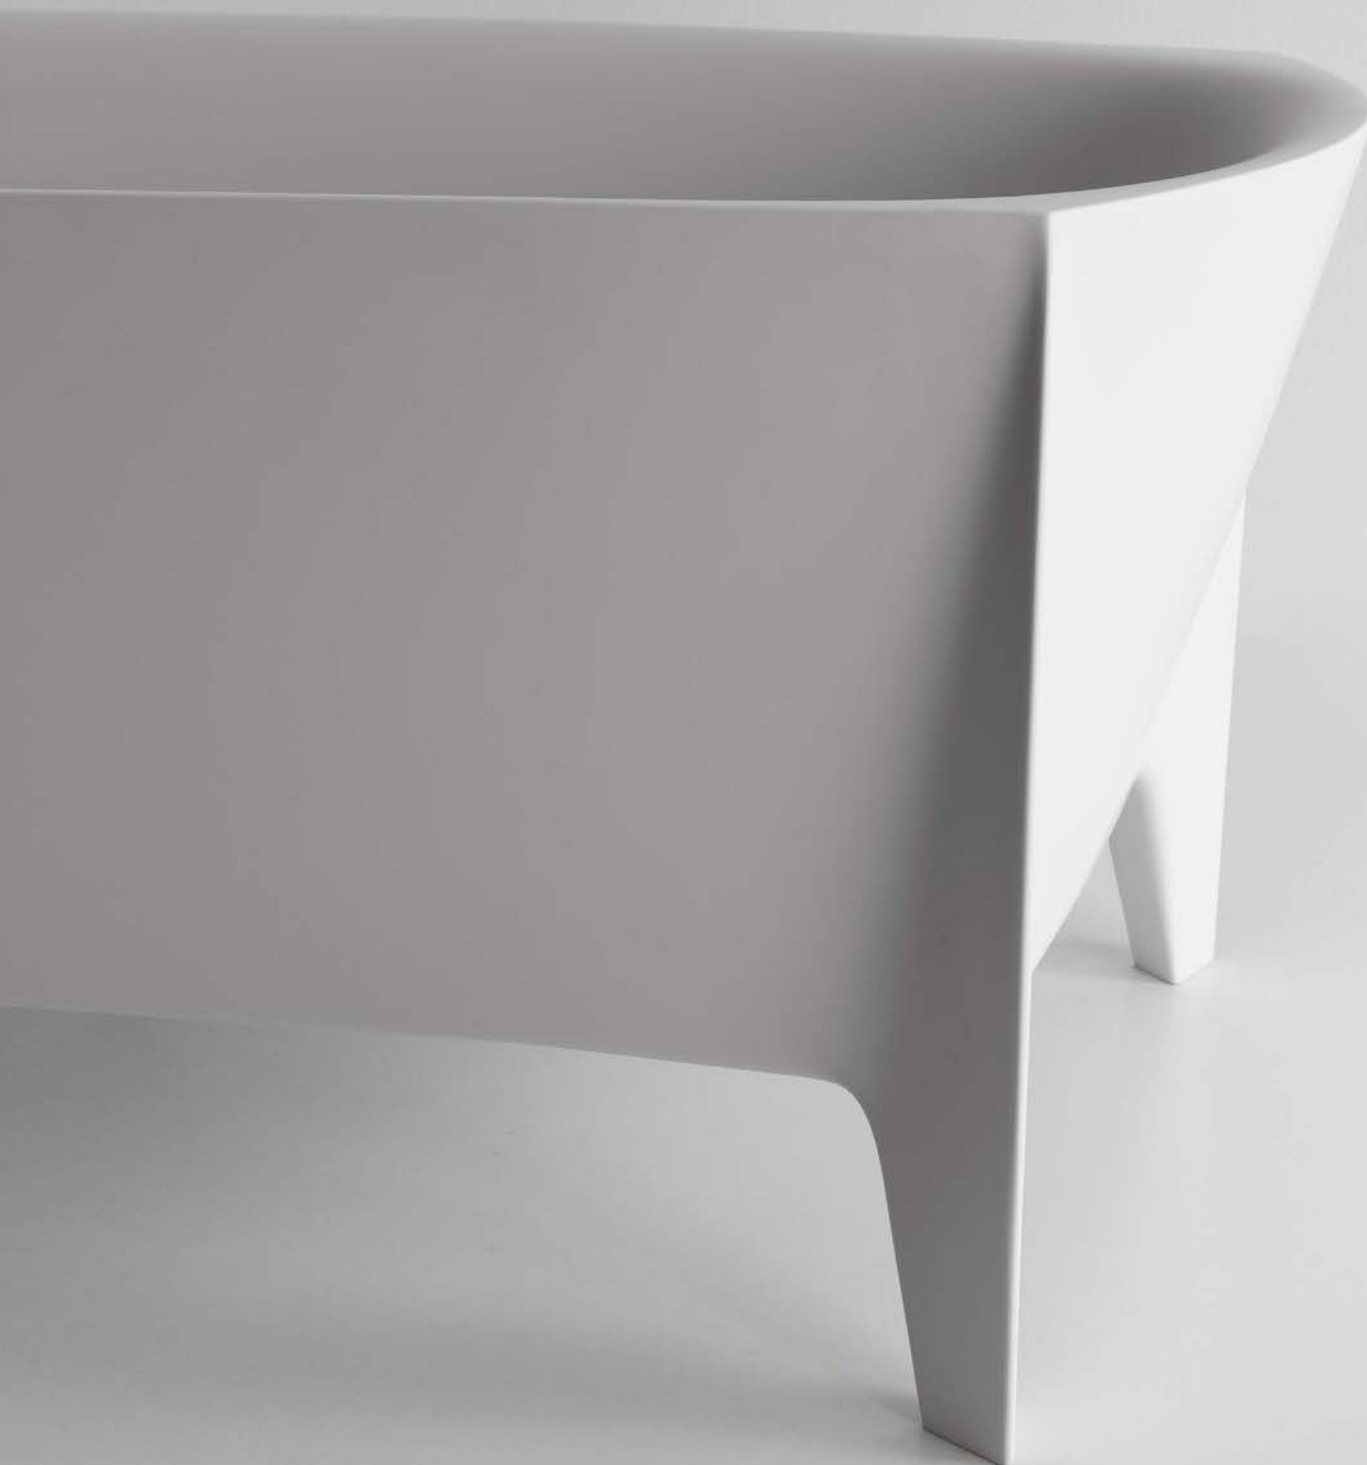

EDONIA

_2014

design
Mario
Ferrarini

Una forma inedita, una base rettangolare che viene plasmata e “stirata” per modificarne la percezione e rendere meno statica la composizione. Una vasca senza tempo, comoda, elegante e pratica. Si parte da un blocco rettangolare, se ne addolciscono le linee, gli angoli, i bordi. Si curvano leggermente i lati, sia quelli lunghi che i due corti. Si alleggerisce l’immagine complessiva rialzando la vasca su quattro zampe angolari che la tengono sollevata da terra e generano negli spigoli un effetto “vela” che contribuisce ad accentuare la sensazione di leggerezza e dinamicità.

An unusual shape, rectangular at its base, shaped and stretched to change its perception seemingly timeless, comfortable, elegant and practical. Starting from a rectangular block the lines, corners and edges are softened. It has slightly curved sides. The overall effect is very light and raised off the ground on four corner legs.

VASCHE
TUBS

Verniciabile esternamente in tutti i colori del nostro campionario
Can be externally lacquered in all colors of our collection

VASCHE
TUBS

H	P	L	art.
60	76	172	EDONIA

Vasca da bagno rettangolare in Cristalplant con piedini, completa di piletta con sistema di scarico a pressione klik- clak, sifone e tubo flessibile.

Peso vasca: 125 kg.

Capacità: 272 L.

Rectangular Cristalplant bathtub with feet, complete with drain with pressure plug, siphon and flexible tube.

Weight: 125 kg.

Capacity: 272 L.