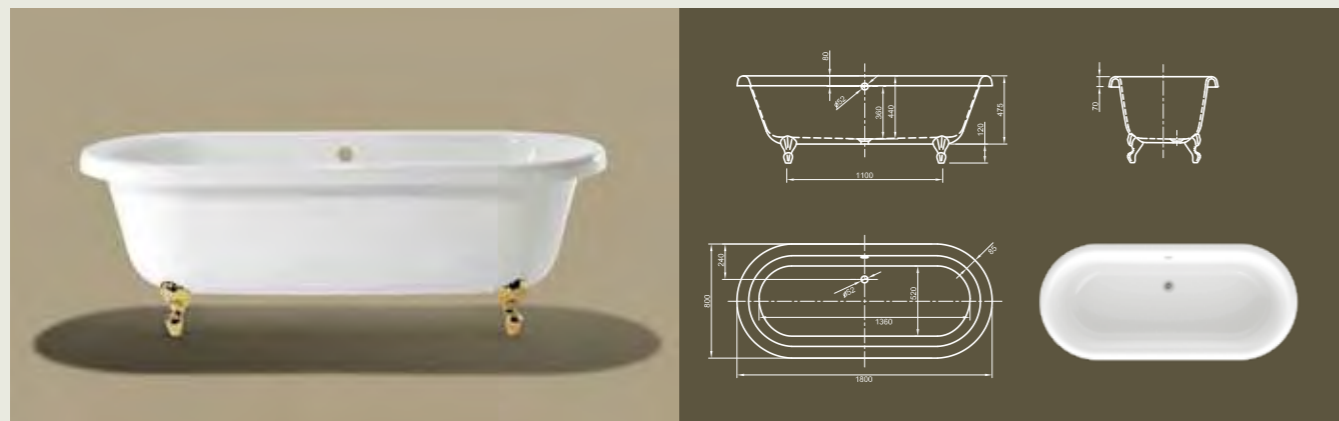

EDWARDIAN XL

Классический вариант дизайна сочетается с удобными размерами! Благодаря центральному расположению стока эта ванна большого объема предлагает самый высокий уровень комфорта от принятия ванны с обеих сторон.

Технические характеристики	
Арт. №	0100-063
Цвет	Белый
Размер	1800 x 800 x 600 мм (Д x Ш x В)
Вес	56 кг
Объем	220 л
Слив-перелив	Не вмонтированы, заказываются отдельно
Ножка	„шар и лапа с когтями“, полированная латунь или хром, установлено на заводе-производителе

Для выбора дальнейших вариантов см. стр. 50

Victorian

VICTORIAN

Назад к корням! Классическая ванна викторианского стиля превосходно адаптирована к форме тела и передает особенно высокое ощущение комфорта.

Технические характеристики	
Арт. №	0100-061
Цвет	Белый
Размер	1745 x 830 x 810/650 мм (Д x Ш x В)
Вес	56 кг
Объем	185 л
Слив-перелив	Не вмонтированы, заказываются отдельно
Ножка	„ЛАПА ЛЬВА“, полированная латунь или хром, установлено на заводе-производителе

Для выбора дальнейших вариантов см. стр. 50