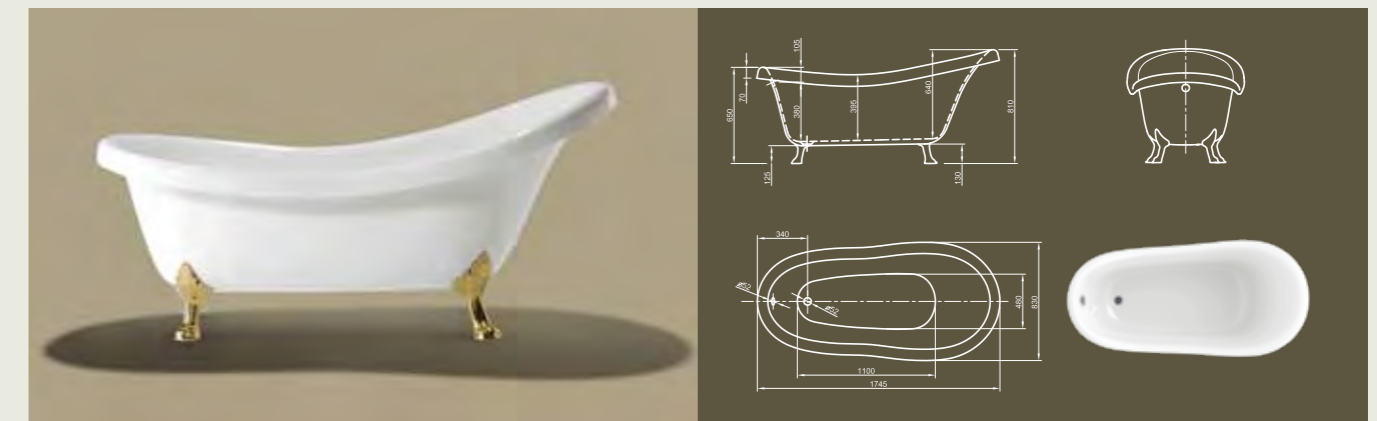

Victorian с медными ножками