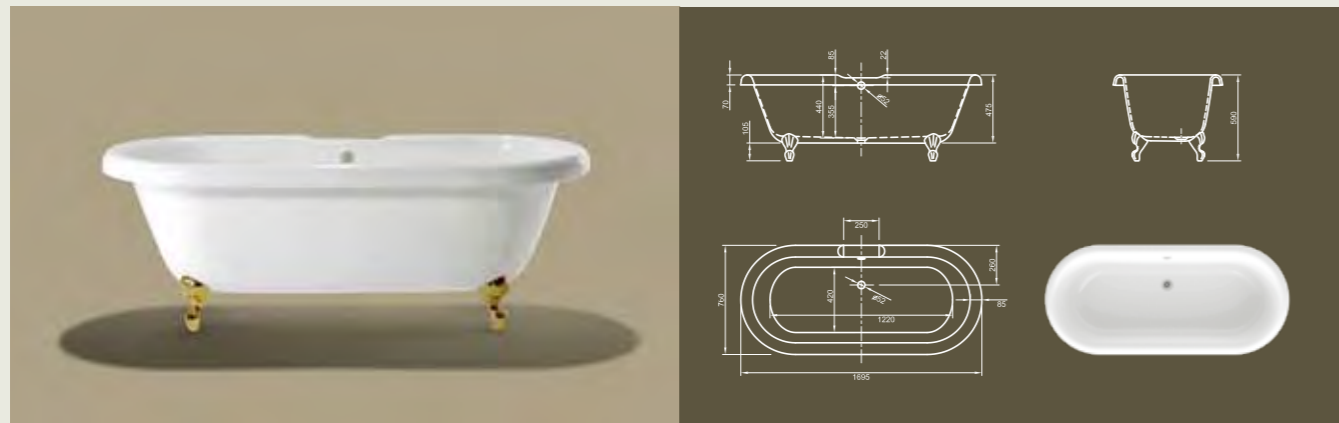

EDWARDIAN

Его Королевское Высочество приглашает принять ванну! Эта классическая ванна источает королевское очарование. Варианты ножек латунного и хромого цвета позволяют подогнать эту необычную ванну к индивидуальному характеру вашей ванной комнаты.

Технические характеристики	
Арт. №	0100-062
Цвет	Белый
Размер	1700 x 750 x 600 мм (Д x Ш x В)
Вес	52 кг
Объем	180 л
Слив-перелив	Не вмонтированы, заказываются отдельно
Ножка	„шар и лапа с когтями“, полированная латунь или хром, установлено на заводе-производителе

Для выбора дальнейших вариантов см. стр. 50

EDWARDIAN XL

Классический вариант дизайна сочетается с удобными размерами! Благодаря центральному расположению стока эта ванна большого объема предлагает самый высокий уровень комфорта от принятия ванны с обеих сторон.

Технические характеристики	
Арт. №	0100-063
Цвет	Белый
Размер	1800 x 800 x 600 мм (Д x Ш x В)
Вес	56 кг
Объем	220 л
Слив-перелив	Не вмонтированы, заказываются отдельно
Ножка	„шар и лапа с когтями“, полированная латунь или хром, установлено на заводе-производителе