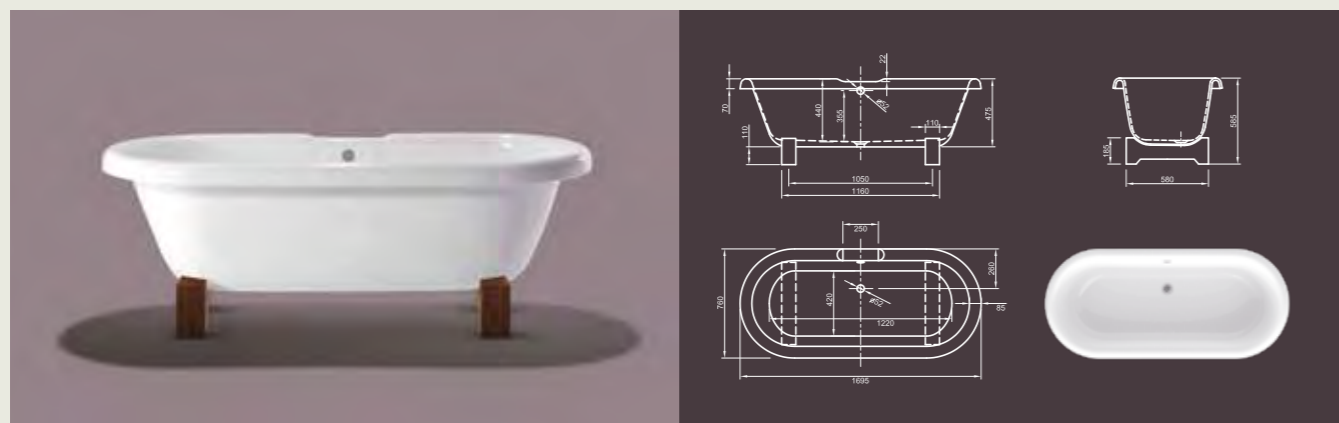

EDWARDIAN I

Благородная интерпретация! Ванна традиционного дизайна Edwardian оснащена двойной опорой, сделанной из тикового дерева.

Технические характеристики	
Арт. №	0100-062-06
Цвет	Белый
Размер	1700 x 750 x 600 мм (Д x Ш x В)
Вес	55 кг
Объем	180 л
Слив-перелив	Не вмонтированы, заказываются отдельно

Для выбора дальнейших вариантов см. стр. 50

Prince

EDWARDIAN II

Благородная интерпретация вариант второй! Любимая нами модель Evergreen Edwardian встроенная в две консоли, сделанные из тикового дерева.

Технические характеристики	
Арт. №	0100-062-08
Цвет	Белый
Размер	1700 x 750 x 600 мм (Д x Ш x В)
Вес	55 кг
Объем	180 л
Слив-перелив	Не вмонтированы, заказываются отдельно

Для выбора дальнейших вариантов см. стр. 50

PRINCE

Полностью современная классика! Вдохновленная прошлым столетием эта ванна современного стиля эргономично передает классический дизайн ванны в духе времени. Ее особенный, уникальный и выдающийся дизайн станет основной изюминкой вашей ванной комнаты!

Технические характеристики	
Арт. №	0100-086
Цвет	Белый
Размер	1700 x 700 x 685 мм (Д x Ш x В)
Вес	58 кг
Объем	225 л
Слив-перелив	Не вмонтированы, заказываются отдельно

Для выбора дальнейших вариантов см. стр. 50