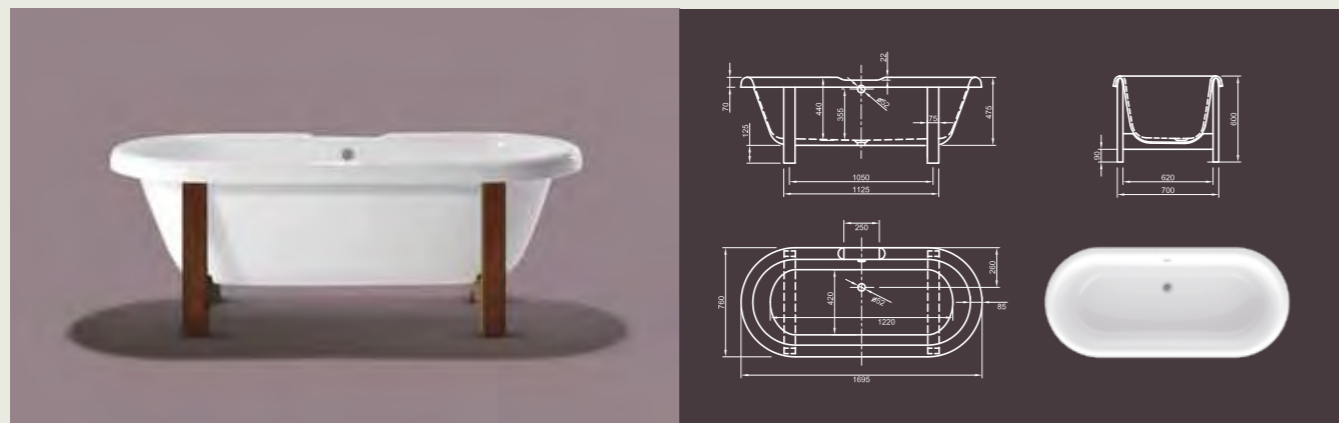

EDWARDIAN I

Благородная интерпретация! Ванна традиционного дизайна Edwardian оснащена двойной опорой, сделанной из тикового дерева.

Технические характеристики	
Арт. №	0100-062-06
Цвет	Белый
Размер	1700 x 750 x 600 мм (Д x Ш x В)
Вес	55 кг
Объем	180 л
Слив-перелив	Не вмонтированы, заказываются отдельно

Для выбора дальнейших вариантов см. стр. 50

Prince

EDWARDIAN II

Благородная интерпретация вариант второй! Любимая нами модель Evergreen Edwardian встроенная в две консоли, сделанные из тикового дерева.

Технические характеристики	
Арт. №	0100-062-08
Цвет	Белый
Размер	1700 x 750 x 600 мм (Д x Ш x В)
Вес	55 кг
Объем	180 л
Слив-перелив	Не вмонтированы, заказываются отдельно

Для выбора дальнейших вариантов см. стр. 50

PRINCE

Полностью современная классика! Вдохновленная прошлым столетием эта ванна современного стиля эргономично передает классический дизайн ванны в духе времени. Ее особенный, уникальный и выдающийся дизайн станет основной изюминкой вашей ванной комнаты!

Технические характеристики	
Арт. №	0100-086
Цвет	Белый
Размер	1700 x 700 x 685 мм (Д x Ш x В)
Вес	58 кг
Объем	225 л
Слив-перелив	Не вмонтированы, заказываются отдельно

Для выбора дальнейших вариантов см. стр. 50