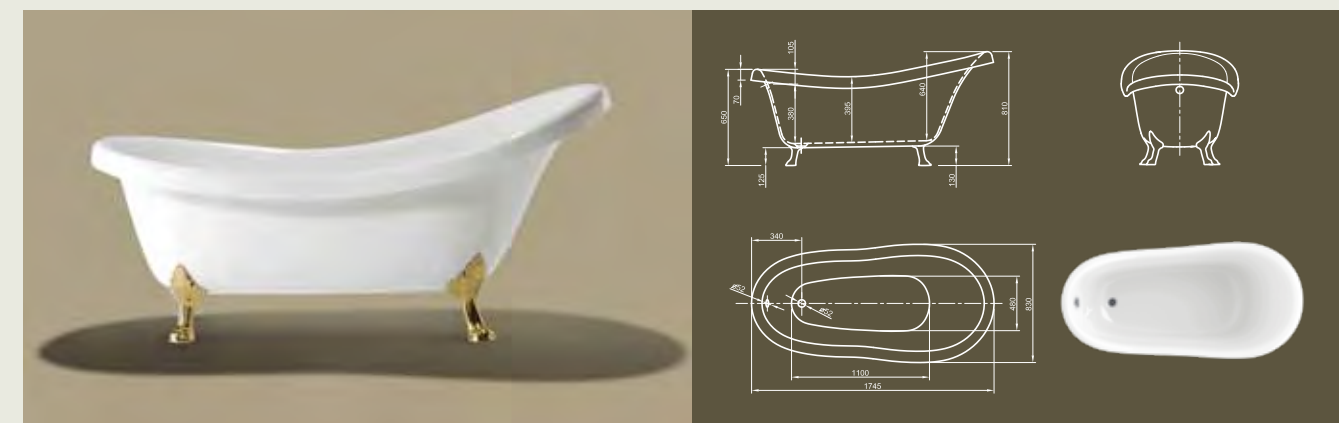

VICTORIAN

Назад к корням! Классическая ванна викторианского стиля превосходно адаптирована к форме тела и передает особенно высокое ощущение комфорта.

Технические характеристики	
Арт. №	0100-061
Цвет	Белый
Размер	1745 x 830 x 810/650 мм (Д x Ш x В)
Вес	56 кг
Объем	185 л
Слив-перелив	Не вмонтированы, заказываются отдельно
Ножка	„ЛАПА ЛЬВА“, полированная латунь или хром, установлено на заводе производителе

Для выбора дальнейших вариантов см. стр. 50

Victorian с медными ножками