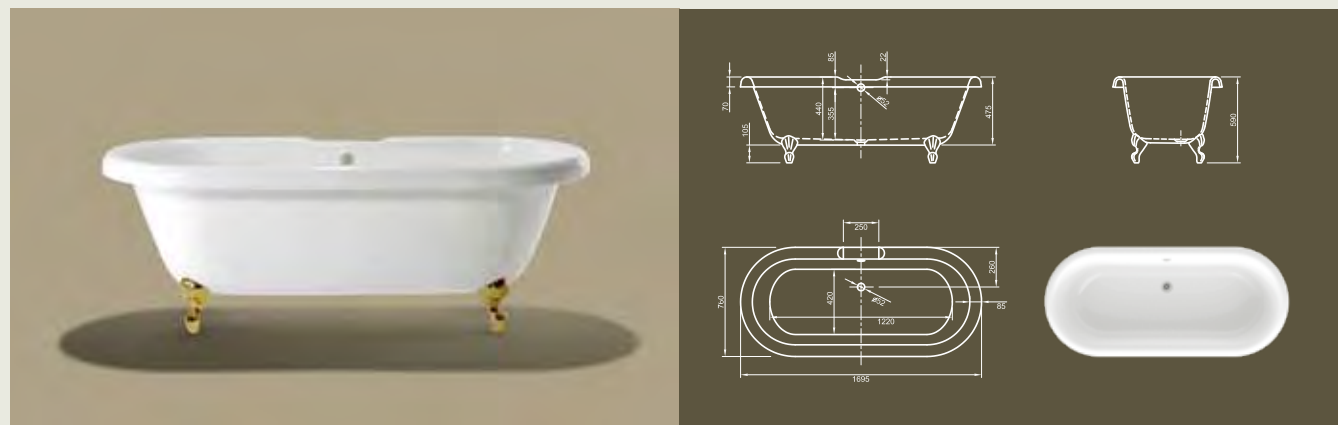

EDWARDIAN

Его Королевское Высочество приглашает принять ванну! Эта классическая ванна источает королевское очарование. Варианты ножек латунного и хромого цвета позволяют подогнать эту необычную ванну к индивидуальному характеру вашей ванной комнаты.

Технические характеристики	
Арт. №	0100-062
Цвет	Белый
Размер	1700 x 750 x 600 мм (Д x Ш x В)
Вес	52 кг
Объем	180 л
Слив-перелив	Не вмонтированы, заказываются отдельно
Ножка	„шар и лапа с когтями“, полированная латунь или хром, установлено на заводе производителе

Для выбора дальнейших вариантов см. стр. 50

Victorian

EDWARDIAN XL

Классический вариант дизайна сочетается с удобными размерами! Благодаря центральному расположению стока эта ванна большого объема предлагает самый высокий уровень комфорта от принятия ванны с обеих сторон.

Технические характеристики	
Арт. №	0100-063
Цвет	Белый
Размер	1800 x 800 x 600 мм (Д x Ш x В)
Вес	56 кг
Объем	220 л
Слив-перелив	Не вмонтированы, заказываются отдельно
Ножка	„шар и лапа с когтями“, полированная латунь или хром, установлено на заводе производителе

Для выбора дальнейших вариантов см. стр. 50