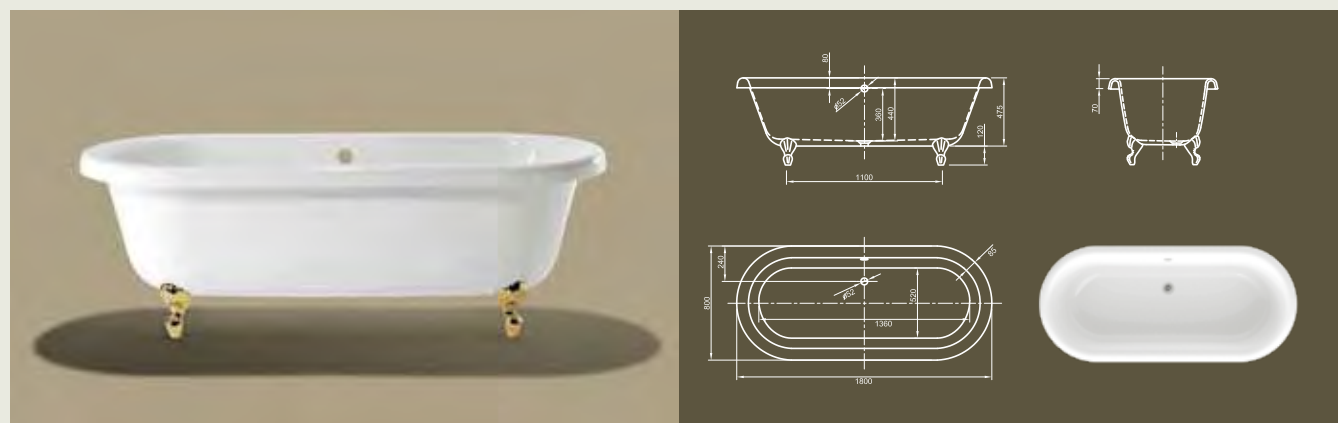

EDWARDIAN

Его Королевское Высочество приглашает принять ванну! Эта классическая ванна источает королевское очарование. Варианты ножек латунного и хромого цвета позволяют подогнать эту необычную ванну к индивидуальному характеру вашей ванной комнаты.

Технические характеристики	
Арт. №	0100-062
Цвет	Белый
Размер	1700 x 750 x 600 мм (Д x Ш x В)
Вес	52 кг
Объем	180 л
Слив-перелив	Не вмонтированы, заказываются отдельно
Ножка	„шар и лапа с когтями“, полированная латунь или хром, установлено на заводе производителе

Для выбора дальнейших вариантов см. стр. 50

EDWARDIAN XL

Классический вариант дизайна сочетается с удобными размерами! Благодаря центральному расположению стока эта ванна большого объема предлагает самый высокий уровень комфорта от принятия ванны с обеих сторон.

Технические характеристики	
Арт. №	0100-063
Цвет	Белый
Размер	1800 x 800 x 600 мм (Д x Ш x В)
Вес	56 кг
Объем	220 л
Слив-перелив	Не вмонтированы, заказываются отдельно
Ножка	„шар и лапа с когтями“, полированная латунь или хром, установлено на заводе производителе

Для выбора дальнейших вариантов см. стр. 50

VICTORIAN

Назад к корням! Классическая ванна викторианского стиля превосходно адаптирована к форме тела и передает особенно высокое ощущение комфорта.

Технические характеристики	
Арт. №	0100-061
Цвет	Белый
Размер	1745 x 830 x 810/650 мм (Д x Ш x В)
Вес	56 кг
Объем	185 л
Слив-перелив	Не вмонтированы, заказываются отдельно
Ножка	„ЛАПА ЛЬВА“, полированная латунь или хром, установлено на заводе производителе

Для выбора дальнейших вариантов см. стр. 50