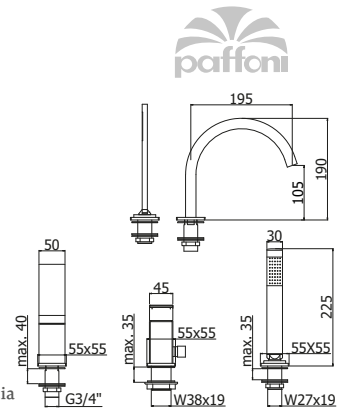

◎ **EF 105CR70**

Batteria miscelatore lavabo incasso
Concealed wash basin mixer

⊙ EF 001CR

Miscelatore vasca incasso completo di deviatore, bocca e set doccia
Concealed bath/shower mixer with diverter, spout and shower kit

⊙ EF 040-041CR

Batteria miscelatore bordo vasca con doccia estraibile, con/senza bocca erogazione
Deck mounted bath mixer with pull out hand-shower, with/without spout

⊙ EF 022-023CR

Miscelatore vasca doccia con/senza set doccia
Bath/shower mixer with/without shower set