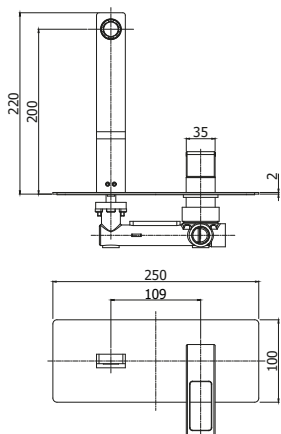

◎ **EF 018-019CR**

Miscelatore incasso doccia con deviatore
2 uscite/3 uscite
*Concealed shower mixer with diverter
2 outlets/3 outlets*

◎ **EF 105CR**

Batteria miscelatore lavabo incasso
Concealed wash basin mixer