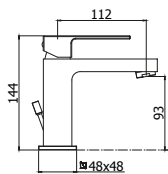

⊙ EF 040-041CR

Batteria miscelatore bordo vasca con doccia estraibile, con/senza bocca erogazione
Deck mounted bath mixer with pull out hand-shower, with/without spout

⊙ EF 022-023CR

Miscelatore vasca doccia con/senza set doccia
Bath/shower mixer with/without shower set

⊙ EF 168-168DCR

Miscelatore doccia con/senza set doccia
Shower mixer with/without shower set

⊙ EF 071-075CR

Miscelatore lavabo con/senza scarico
Wash basin mixer with/without pop up waste

⊙ EF 074-073CR

Miscelatore lavabo medio con/senza scarico
Medium wash basin mixer with/without pop up waste

⊙ EF 081-085CR

Miscelatore lavabo prolungato con/senza scarico
Tall wash basin mixer with/without pop up waste

⊙ EF 878-877CR

Miscelatore lavabo canna **piatta** orientabile con/senza scarico
*Wash basin mixer with **rectangular** swivel spout with/without pop up waste*