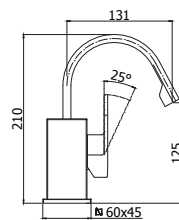

⊙ EF 040-041CR

Batteria miscelatore bordo vasca con doccia estraibile, con/senza bocca erogazione
Deck mounted bath mixer with pull out hand-shower, with/without spout

⊙ EF 022-023CR

Miscelatore vasca doccia con/senza set doccia
Bath/shower mixer with/without shower set

⊙ EF 168-168DCR

Miscelatore doccia con/senza set doccia
Shower mixer with/without shower set

⊙ EF 071-075CR

Miscelatore lavabo con/senza scarico
Wash basin mixer with/without pop up waste

⊙ EF 074-073CR

Miscelatore lavabo medio con/senza scarico
Medium wash basin mixer with/without pop up waste

⊙ EF 081-085CR

Miscelatore lavabo prolungato con/senza scarico
Tall wash basin mixer with/without pop up waste

⊙ EF 878-877CR

Miscelatore lavabo canna **piatta** orientabile con/senza scarico
*Wash basin mixer with **rectangular** swivel spout with/without pop up waste*