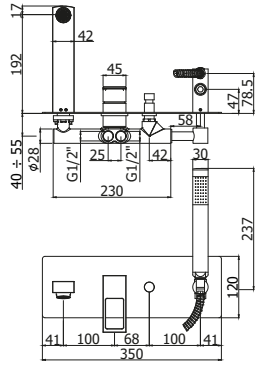

⊙ EF 001CR

Miscelatore vasca incasso completo di deviatore, bocca e set doccia
Concealed bath/shower mixer with diverter, spout and shower kit