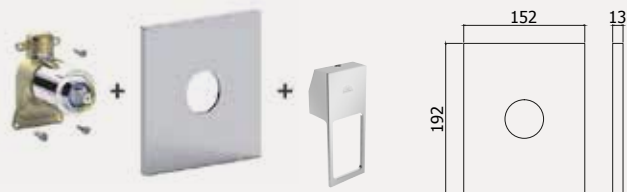

© EF 075CR

effe

EL
LEVA ELLE
ELLE HANDLE

EF
LEVA EFFE
EFFE HANDLE

ELX
LEVA CUBO
CUBO HANDLE

FINITURE
FINISHES

CR - Finitura CROMO
CR - CHROME PLATED finish

Video istruzioni Pbox
Pbox video instructions

◎ **PBOX 001**

Set incasso universale
per miscelatori doccia
*Universal Concealed
Box for mixers*

*Da abbinare solo con
EF BOX010 - EF BOX015
**To be completed only with
EF BOX010 - EF BOX015*

◎ **EF BOX010CR**

Set esterno miscelatore
incasso doccia senza deviatore
*External set for concealed
shower mixer without diverter*

*Da abbinare
solo con PBOX 001
**To be completed
only with PBOX 001*

◎ **EF BOX015CR**

Set esterno miscelatore
incasso doccia con deviatore
*External set for concealed
shower mixer with diverter*