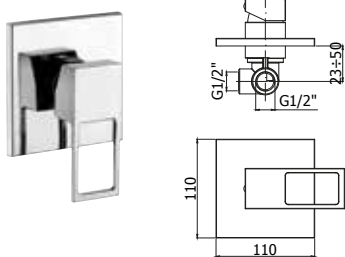

◎ **PBOX 001**

Set incasso universale
per miscelatori doccia
*Universal Concealed
Box for mixers*

*Da abbinare solo con
EF BOX010 - EF BOX015
**To be completed only with
EF BOX010 - EF BOX015*

◎ **EF BOX010CR**

Set esterno miscelatore
incasso doccia senza deviatore
*External set for concealed
shower mixer without diverter*

*Da abbinare
solo con PBOX 001
**To be completed
only with PBOX 001*

◎ **EF BOX015CR**

Set esterno miscelatore
incasso doccia con deviatore
*External set for concealed
shower mixer with diverter*

*Da abbinare
solo con PBOX 001
**To be completed
only with PBOX 001*

◎ **EF 010CR**

Miscelatore incasso doccia
Concealed shower mixer

◎ **EF 015CR**

Miscelatore incasso doccia con deviatore
Concealed shower mixer with diverter

◎ **EF 018-019CR**

Miscelatore incasso doccia con deviatore
2 uscite/3 uscite
*Concealed shower mixer with diverter
2 outlets/3 outlets*

◎ **EF 105CR**

Batteria miscelatore lavabo incasso
Concealed wash basin mixer