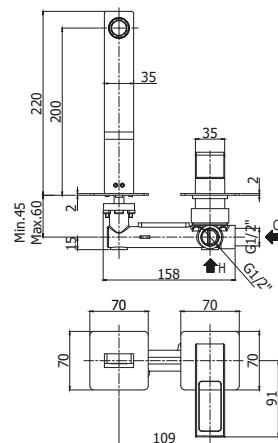

◎ **EF 105CR70**

Batteria miscelatore lavabo incasso
Concealed wash basin mixer