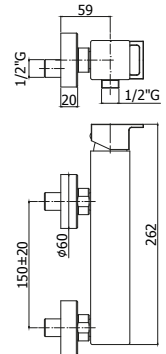

⊙ EF 168-168DCR

Miscelatore doccia con/senza set doccia
Shower mixer with/without shower set