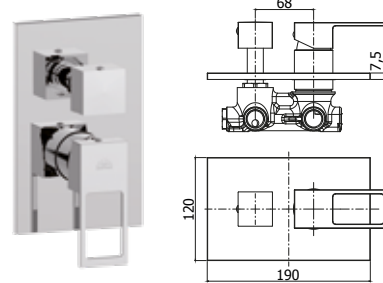

◎ **EF 018-019CR**

Miscelatore incasso doccia con deviatore
2 uscite/3 uscite
*Concealed shower mixer with diverter
2 outlets/3 outlets*

◎ **EF 105CR**

Batteria miscelatore lavabo incasso
Concealed wash basin mixer