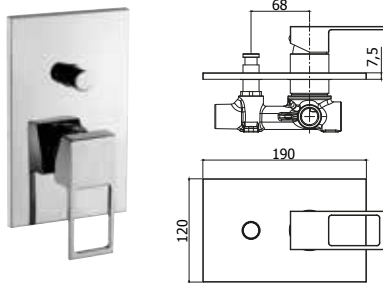

◎ **PBOX 001**

Set incasso universale
per miscelatori doccia
*Universal Concealed
Box for mixers*

*Da abbinare solo con
EF BOX010 - EF BOX015
**To be completed only with
EF BOX010 - EF BOX015*

◎ **EF BOX010CR**

Set esterno miscelatore
incasso doccia senza deviatore
*External set for concealed
shower mixer without diverter*

*Da abbinare
solo con PBOX 001
**To be completed
only with PBOX 001*

◎ **EF BOX015CR**

Set esterno miscelatore
incasso doccia con deviatore
*External set for concealed
shower mixer with diverter*

*Da abbinare
solo con PBOX 001
**To be completed
only with PBOX 001*

◎ **EF 010CR**

Miscelatore incasso doccia
Concealed shower mixer

◎ **EF 015CR**

Miscelatore incasso doccia con deviatore
Concealed shower mixer with diverter

◎ **EF 018-019CR**

Miscelatore incasso doccia con deviatore
2 uscite/3 uscite
*Concealed shower mixer with diverter
2 outlets/3 outlets*

◎ **EF 105CR**

Batteria miscelatore lavabo incasso
Concealed wash basin mixer