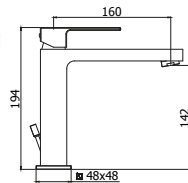

⊙ EF 074-073CR

Miscelatore lavabo medio con/senza scarico
Medium wash basin mixer with/without pop up waste