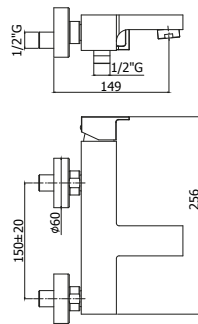

⊙ EF 040-041CR

Batteria miscelatore bordo vasca con doccia estraibile, con/senza bocca erogazione
Deck mounted bath mixer with pull out hand-shower, with/without spout

⊙ EF 022-023CR

Miscelatore vasca doccia con/senza set doccia
Bath/shower mixer with/without shower set