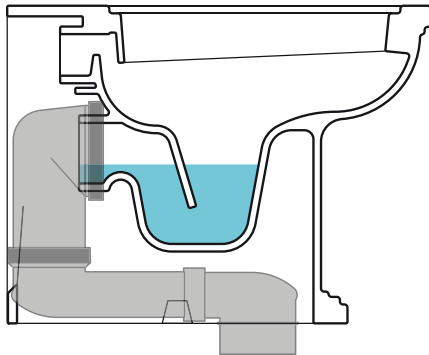

art. 6005 - 58 x 36 x h 38,5

art. 6008 - 21 x 50 x h 32

Efi is a sanitaryware range that recalls the elegant and refined lines of old English production. A Flaminia classic, an ideal solution for warm and traditional bathrooms. The range includes wcs, bidet, monobloc wc, 64cm and 70cm basins. Unexpectedly versatile and dynamic: revised and combined with modern materials and decorative elements. A pleasant solution for a contemporary style, half way between the minimal and the new baroque style.

Die Badkeramikserie Efi erinnert an die eleganten und feinen Linien altenglischer Badeinrichtungen. Ein Badmöbelklassiker von Flaminia, eine ideale Lösung für gemütliche und traditionelle Badezimmer, unerwartet vielseitig und dynamisch: überarbeitet und mit modernen Materialien und dekorativen Elementen kombiniert. Eine gute Lösung für einen zeitgenössischen Stil, auf halbem Wege zwischen dem minimalistischen und dem neubarocken Stil. Die Badkeramikserie besteht aus WC, Bidet, Monoblock-WC und 64 cm und 70 cm großen Waschbecken.

Efi btw **PLUS**SYSTEM
art. EF117-23/C / EF217 - 56 x 36 x h 42 cm

Efi

Plus system

modello depositato

Plus è il sistema di scarico pensato per i vasi back to wall e progettato appositamente per essere adattato ad impianti di scarico esistenti, ottimo quindi per le ristrutturazioni del bagno.

Efi

Plus system

modello depositato

Efi btw PLUSSYSTEM

art. EF117R-23/C / EF217 - 56 x 36 x h 42 cm

Plus is a drainage system created for back to wall WCs, purposely designed to be easily adapted to existing drainage installations, it is an ideal solution for bathroom renovations.