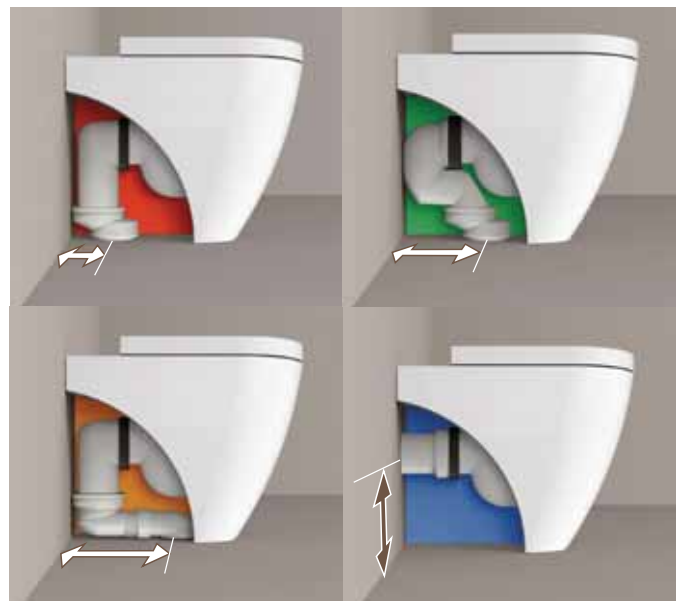

Efi

Plus system

modello depositato

Plus è il sistema di scarico pensato per i vasi back to wall e progettato appositamente per essere adattato ad impianti di scarico esistenti, ottimo quindi per le ristrutturazioni del bagno.

Efi

Plus system

modello depositato

Efi btw PLUSSYSTEM

art. EF117R-23/C / EF217 - 56 x 36 x h 42 cm

Plus is a drainage system created for back to wall WCs, purposely designed to be easily adapted to existing drainage installations, it is an ideal solution for bathroom renovations.

Plus est un système d'évacuation conçu pour les wc au sol et conçu spécifiquement pour être adapté aux systèmes de drainages existants, excellent pour la rénovation de salles de bains.

Plus ist ein Ablaufsystem, das für bodenstehende, wandbündig abschließende WC Körper entwickelt wurde. Bewusst konzipiert um einfach auf die bestehende Installation zu verbinden, eine ideale Lösung für die Badezimmer Renovierung.