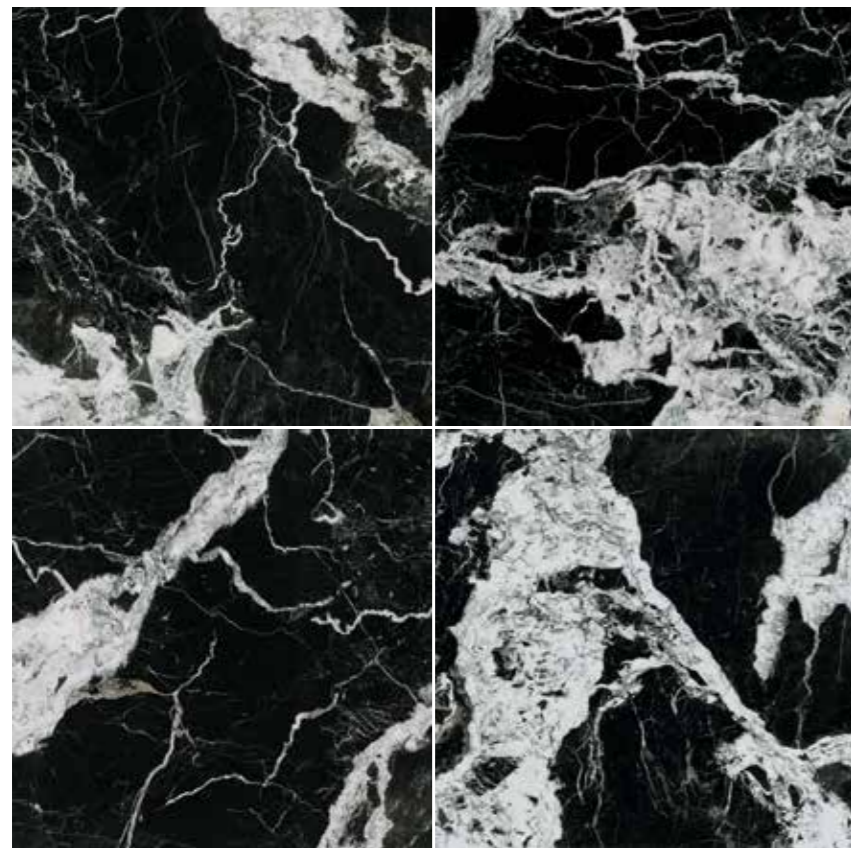

# EKALI

SUPER POLISHED

Sizes / Formatos

SUPER POLISHED RECTIFIED

Shade Variation / Variación Gráfica

NOIR

Ekali Noir  
120x120 /  
48"x48"