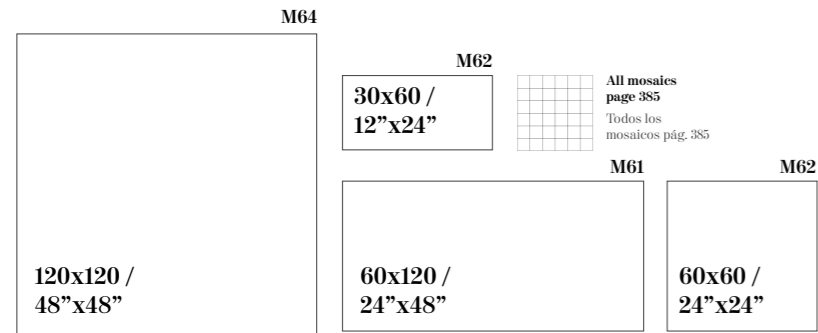

# EKALI

SUPER POLISHED

Sizes / Formatos

SUPER POLISHED RECTIFIED

Shade Variation / Variación Gráfica

NOIR

Ekali Noir  
120x120 /  
48"x48"