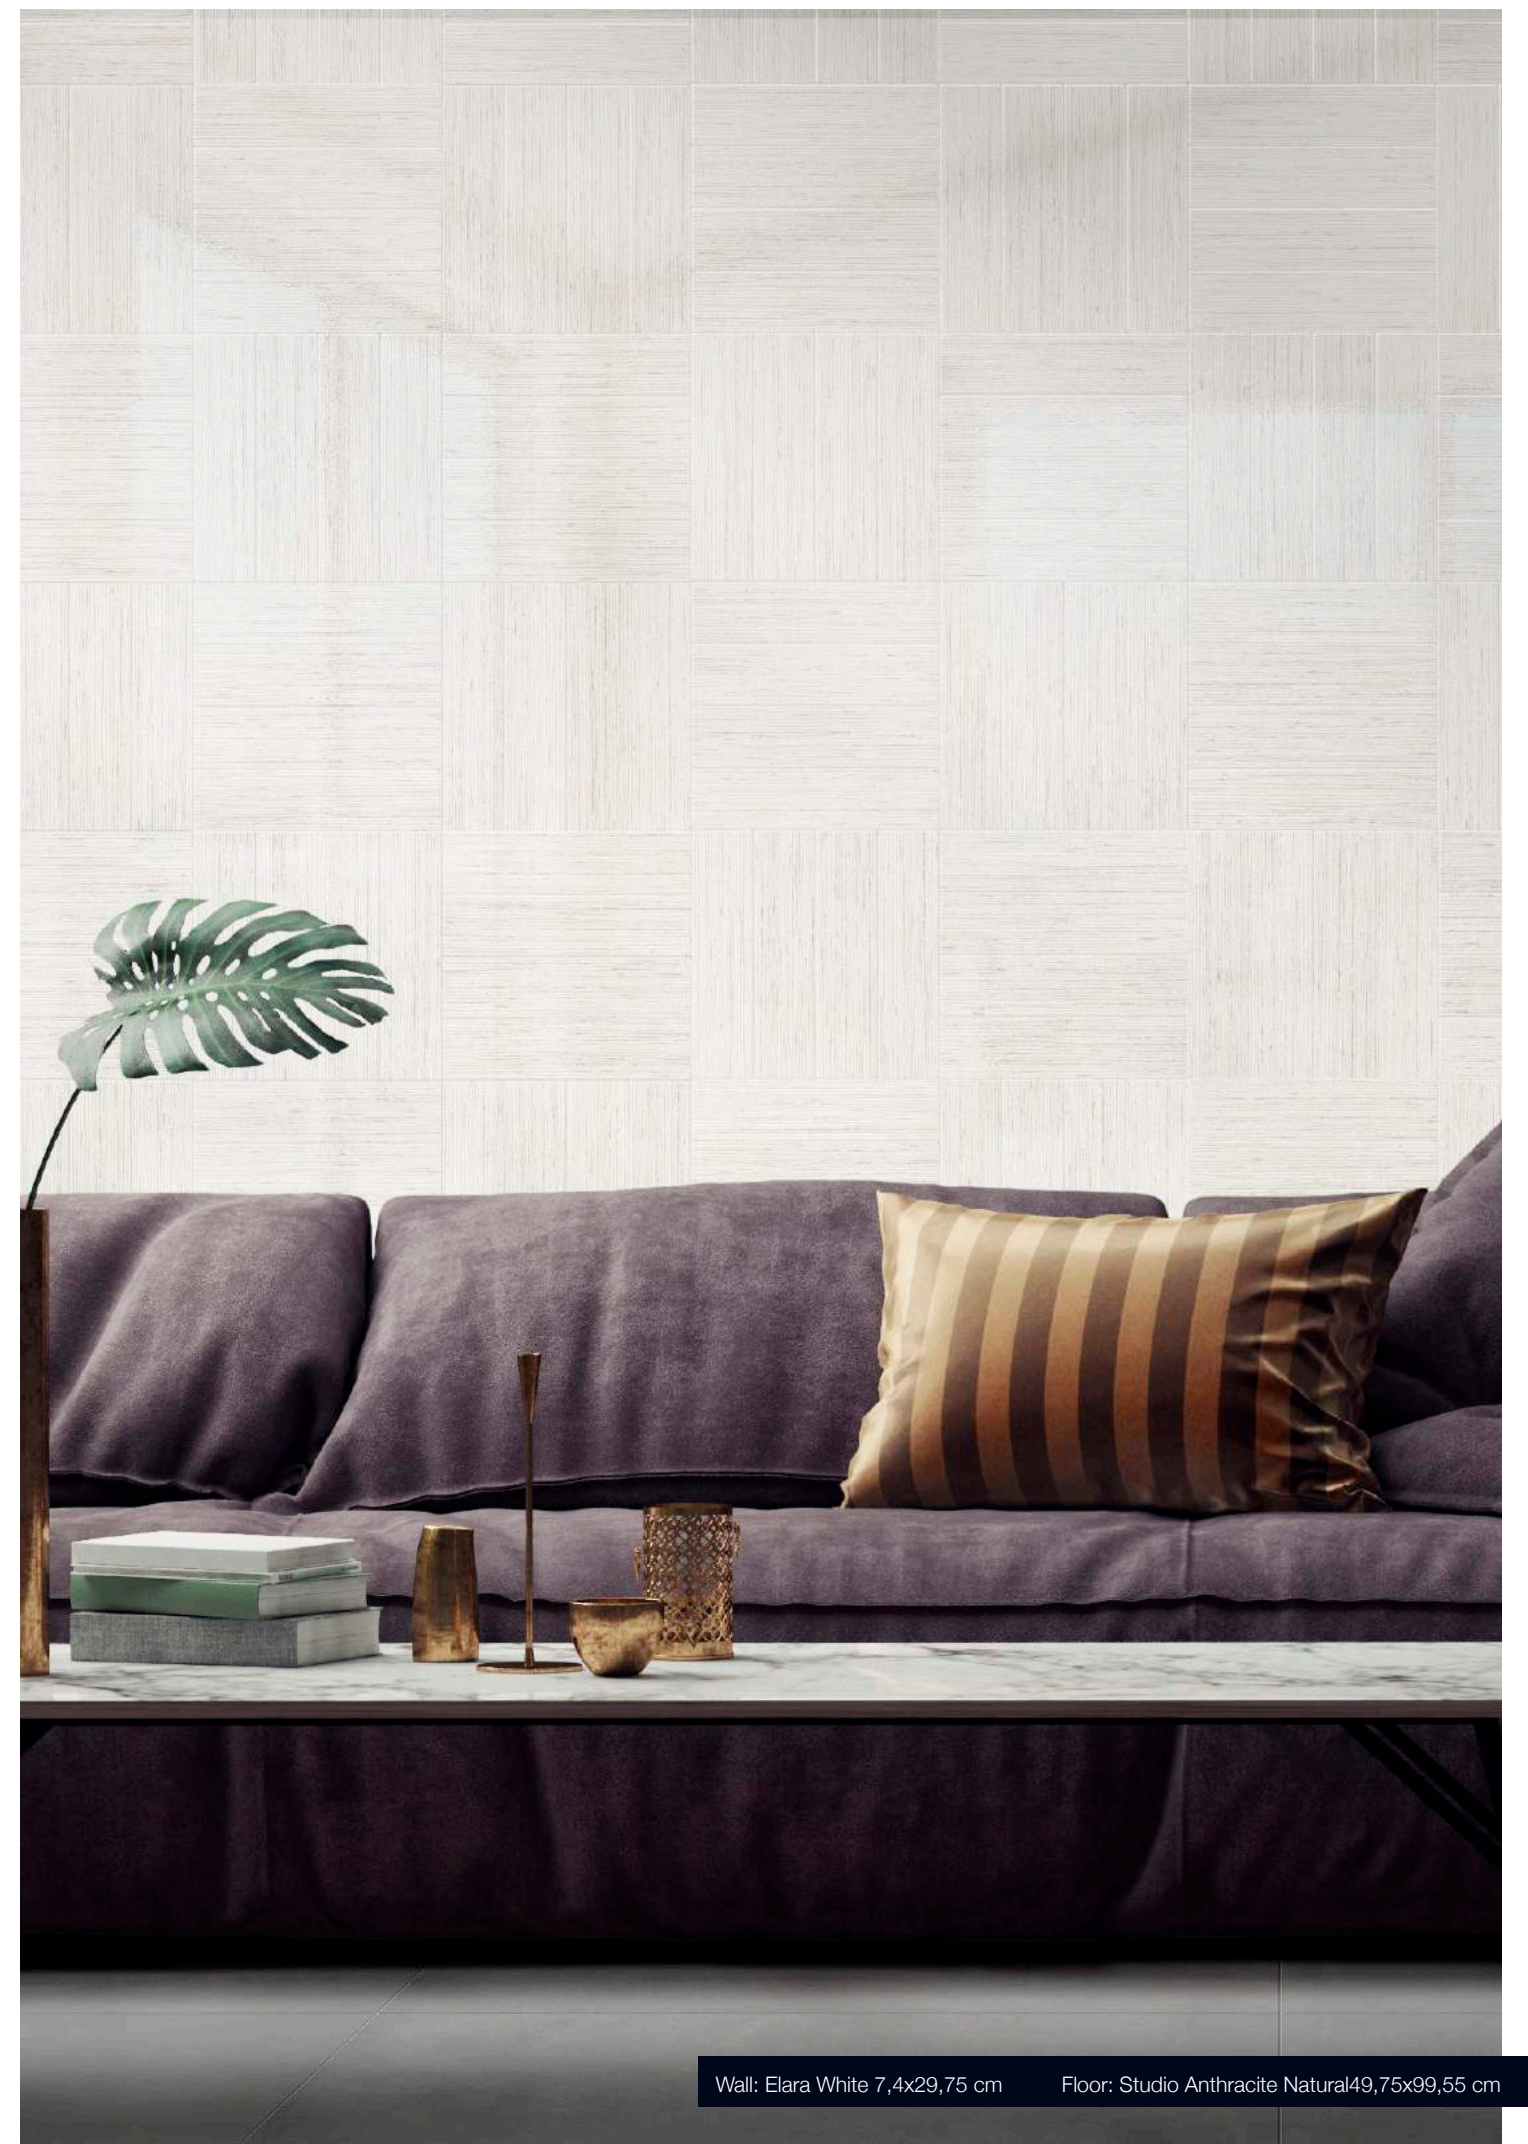

Elara

Wall: Elara Grey 7,4x29,75 cm

Wall: Elara White 7,4x29,75 cm Floor: Studio Anthracite Natural 49,75x99,55 cm

Elara

Elara White
7,4x29,75 cm -
2,91"x11,71" C-552

Elara Ivory
7,4x29,75 cm -
2,91"x11,71" C-552

Elara Grey
7,4x29,75 cm -
2,91"x11,71" C-552

Elara White
25,2x75,9 cm - 9,92"x29,88" C-541

Elara Ivory
25,2x75,9 cm - 9,92"x29,88" C-541

Elara White Lux
25,2x75,9 cm - 9,92"x29,88" C-551

Elara Ivory Lux
25,2x75,9 cm - 9,92"x29,88" C-551

Elara Grey
25,2x75,9 cm - 9,92"x29,88" C-541

Finir Gold - Silver - Copper Lista
1x75,9 cm - 0,39"x29,88" C-291

Elara Grey Lux
25,2x75,9 cm - 9,92"x29,88" C-551

Series	Format&Thickness	Unit	Boxes/Pallet	m ² /Pallet	m ² /Box	Pieces/Box	Kg/Pallet	Kg/Box
Elara	7,4x29,75x0,85 cm	m ²	54	54,54	1,01	46	860	15,47
Elara	2x29,75 cm	pz	144	15,41	0,107	18	317	2,04
Elara Lux	5x29,75 cm	pz	36	10,26	0,285	19	240	6,03
Finir Lista	5x29,75 cm	pz	36	10,26	0,285	19	240	6,03

Wall: Elara Ivory 7,4x29,75 cm