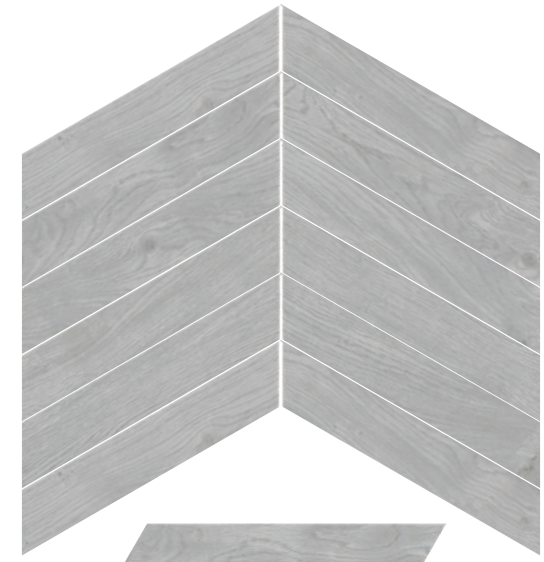

ELEGANCE NATURE 15x90

ELEGANCE TEKA Chevron 8x40

ELEGANCE TEKA 8x33

ELEGANCE TEKA 15x90

ELEGANCE WHITE Chevron 8x40

ELEGANCE WHITE 8x33

ELEGANCE NATURE Chevron 8x40

ELEGANCE NATURE 8x33

PORC. 8x40 cm. [3,15x15,75 IN] 8x33 cm. [3x13 IN]

ELEGANCE

ELEGANCE GREY Chevron 8x40

ELEGANCE GREY 8x33

ELEGANCE TEKA Chevron 8x40

ELEGANCE TEKA 8x33

PORC. 15x90 cm. [5,9x35,4 IN]

ELEGANCE