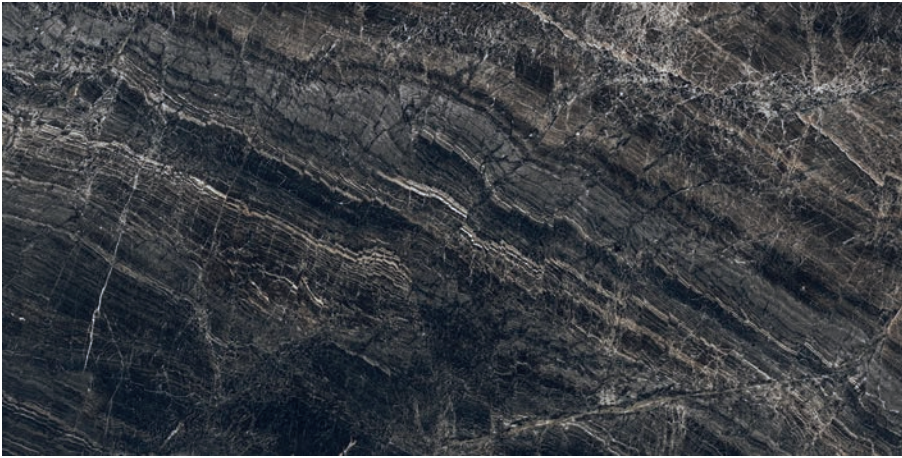

Elektra Black 59,2 x 59,2 cm · Elektra Black 60 x 120 cm.

cm	in		m ²		Kg	cm	
60 x 120 REC.	23,6" x 47,2" REC.	2	1,44	46,08	32	1.104,50	84 x 120
90 x 90 REC.	35,4" x 35,4" REC.	2	1,62	48,60	30	1.171,89	EUROPALET
45 x 90 REC.	17,7" x 35,4" REC.	3	1,21	36,30	30	875	92 x 120
59,2 x 59,2 REC.	23,3" x 23,3" REC.	3	1,05	42	40	967,40	EUROPALET
29,2 x 59,2 REC.	11,5" x 23,3" REC.	6	1,03	41,20	40	942,26	EUROPALET