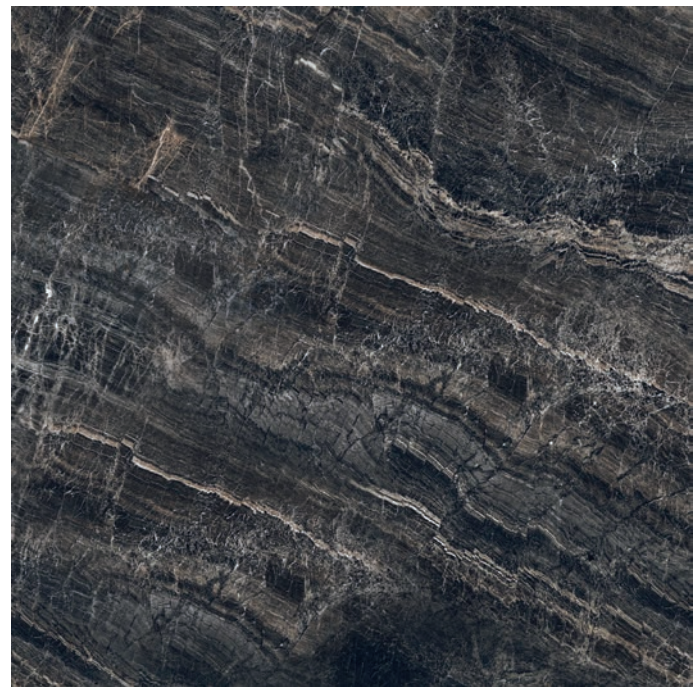

ELEKTRA BLACK | M-200
90 x 90 cm · 35,4" x 35,4"

SPECIAL PIECES

PIEZAS ESPECIALES · PIÈCES SPÉCIALES · SONDERTEILE

Availables in all colors cut and beveled skirting tile

Disponible en todos los colores cortado y biselado
Disponible en toutes les couleurs, coupé et biseauté
Verfügbar in allen Farben, geschnitten und gekehrt