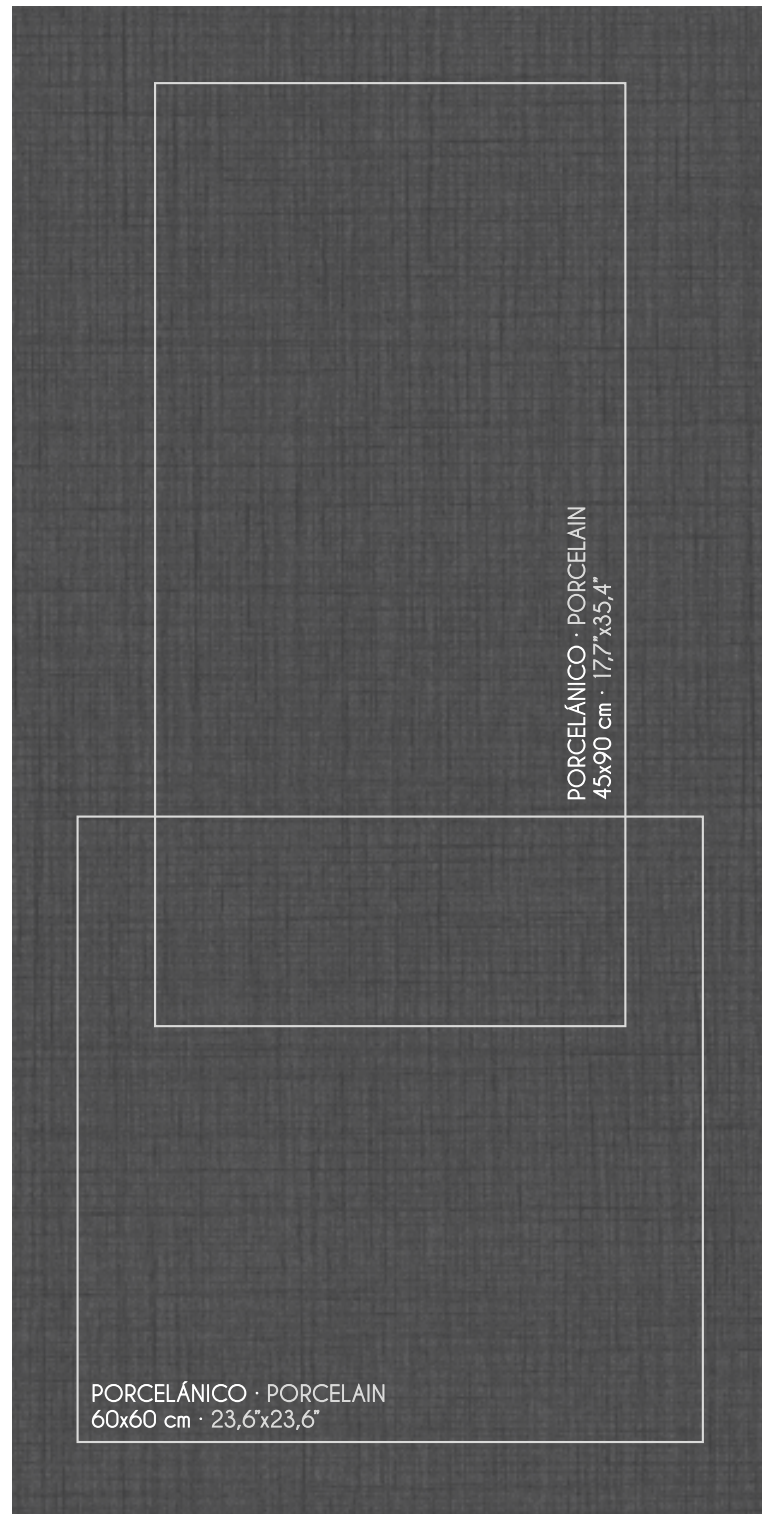

ELEKTRA collection

Superwhite

Graphite

Black

PORCELÁNICO · PORCELAIN
45x90 cm · 17,7"x35,4"

PORCELÁNICO · PORCELAIN
60x60 cm · 23,6"x23,6"

Lienzo: 72x144 cm
Graphic chart: 28,3"x56,7"

Elektra Lux 90 black, Elektra Lux 22,3 superwhite/black.

Mosaico Elektra Lux T5
black · 30x30 cm

Mosaico Elektra Lux T5
mix · 30x30 cm

Superwhite

Graphite

Black

FORMATOS: SIZE OPTIONS:

RODAPIÉ · SKIRTING
PORCELÁNICO · PORCELAIN
8,8x90 cm · 3,5"x35,4"

RODAPIÉ · SKIRTING
PORCELÁNICO · PORCELAIN
8,3x60 cm · 3,3"x23,6"