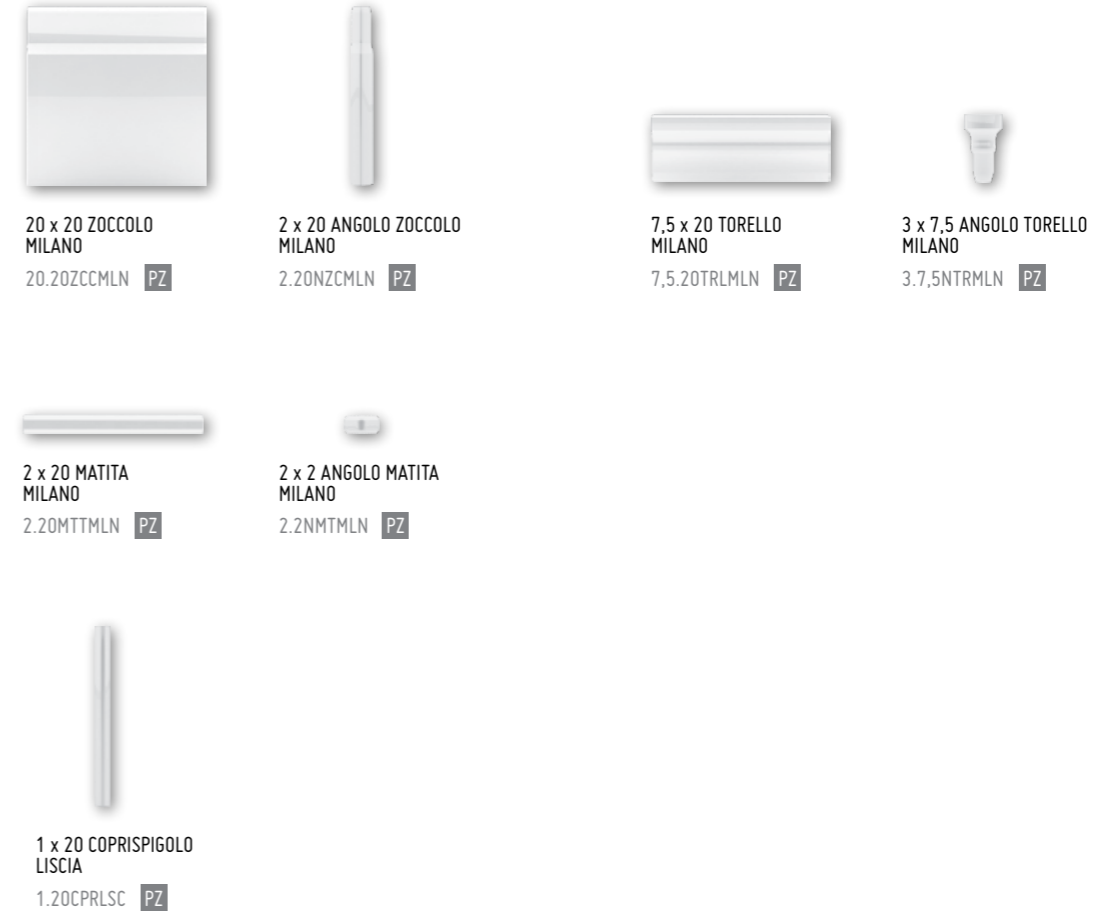

PEZZI SPECIALI · SPECIAL PIECES

DECORI · ORNAMENTS