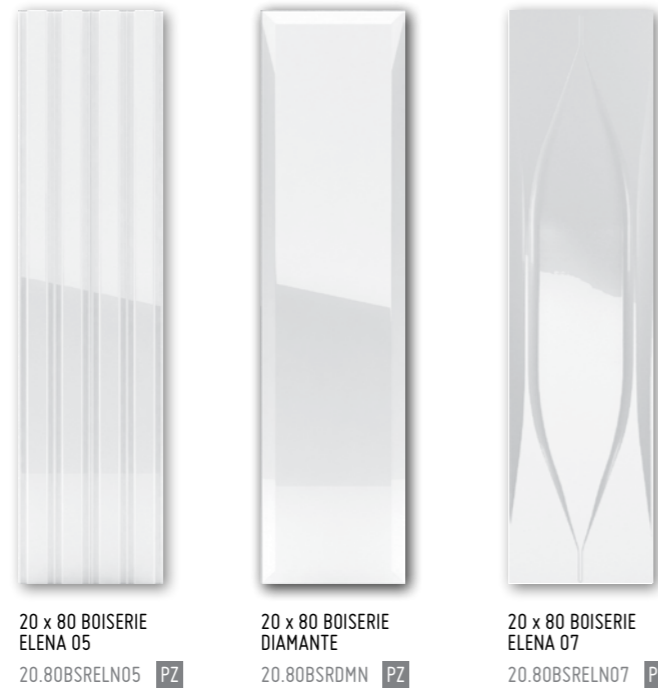

DIMENSIONI E DESCRIZIONI · DIMENSIONS & DESCRIPTIONS

ELEMENTI · ELEMENTS