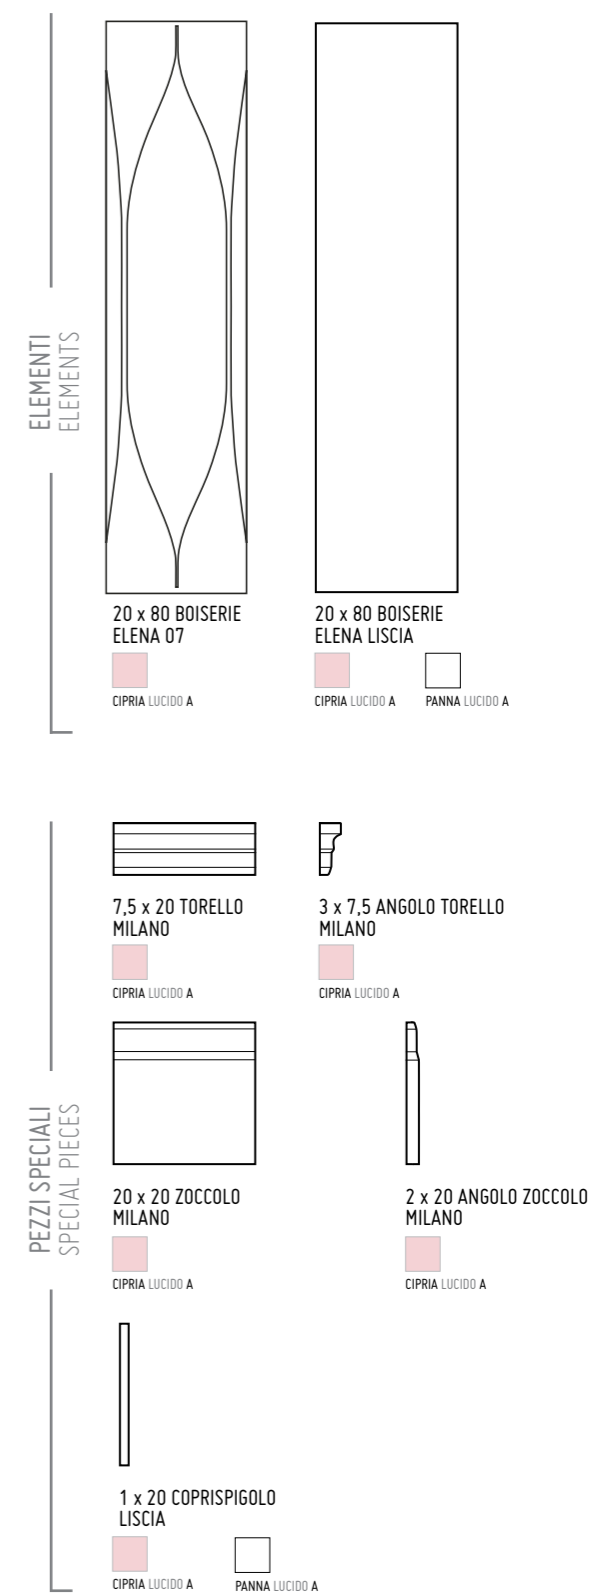

LEGENDA MATERIALI E COLORI
MATERIALS AND COLOURS LEGEND

ELENA SUGAR 01 è stato allestito con: Pavimento serie FIORENZA by laDiva®

Design by Fabio Pece

ladiva