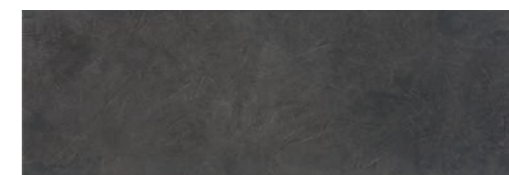

Eli White 20x60
 Eli Dec. Mix 20x60
 Eli Garden 20x60
 Eli White 45x45

Eli White

Eli Black

Eli Mulberry

Eli Mud

Eli Garden

Eli Indigo

Eli Dec. Mix

Pavimento coordinado / Matching floor
 Pasta Roja

Eli White 45x45

Eli Black 45x45

Eli Mulberry 45x45

Eli Mud 45x45

Eli Garden 45x45

Eli Indigo 45x45

Formato	Precio	Pz/cj	Pz/pl	M ² /cj	M ² /pl	Cj/pl	Kg/cj	Kg/Total
20x60	PS-038	9	720	1,08	86,4	80	17,90	1452
20x60 Dec.	PS-044	9	720	1,08	86,4	80	17,90	1452