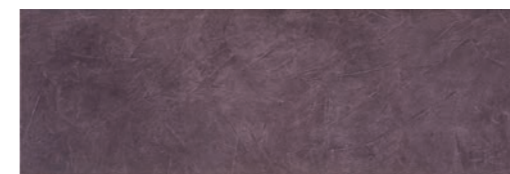

Eli White 20x60
 Eli Dec. Mix 20x60
 Eli Garden 20x60
 Eli White 45x45

Eli White

Eli Black

Eli Mulberry

Eli Mud

Eli Garden

Eli Indigo

Eli Dec. Mix

Pavimento coordinado / Matching floor
 Pasta Roja

Eli White 45x45

Eli Black 45x45

Eli Mulberry 45x45

Eli Mud 45x45

Eli Garden 45x45

Eli Indigo 45x45

Formato	Precio	Pz/cj	Pz/pl	M ² /cj	M ² /pl	Cj/pl	Kg/cj	Kg/Total
20x60	PS-038	9	720	1,08	86,4	80	17,90	1452
20x60 Dec.	PS-044	9	720	1,08	86,4	80	17,90	1452