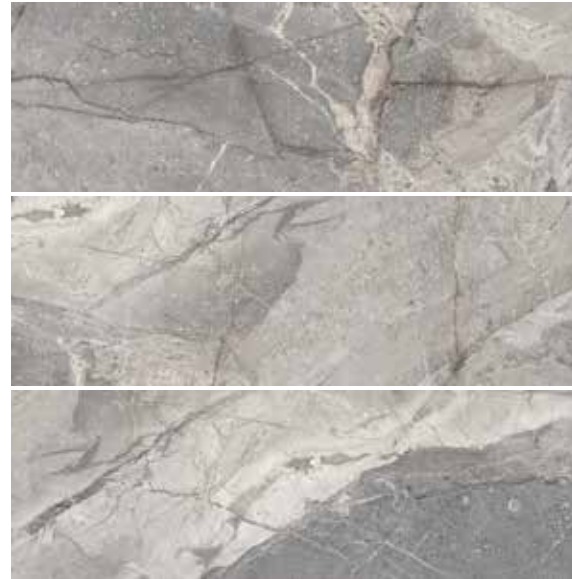

ELISA GREY 25×75
5903943501489 🖐️ ✨