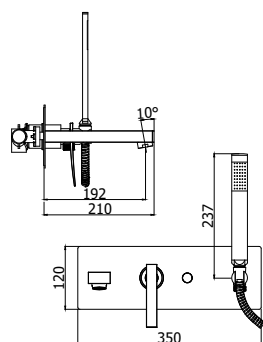

◎ **ELY BOX010CR**

Set esterno miscelatore
incasso doccia senza deviatore
*External set for concealed
shower mixer without diverter*

*Da abbinare
solo con PBOX 001
**To be completed
only with PBOX 001*

◎ **ELY BOX015CR**

Set esterno miscelatore
incasso doccia con deviatore
*External set for concealed
shower mixer with diverter*

*Da abbinare
solo con PBOX 001
**To be completed
only with PBOX 001*

◎ **ELY 010CR**

Miscelatore incasso doccia
Concealed shower mixer

◎ **ELY 015CR**

Miscelatore incasso doccia con deviatore
Concealed shower mixer with diverter

◎ **ELY 001CR**

Miscelatore vasca incasso completo di deviatore, bocca e set doccia
Concealed bath/shower mixer with diverter, spout and shower kit