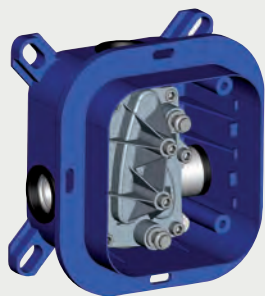

© ELY 071CR

elys

SOFISTICATA

La serie ELYS rappresenta la massima espressione della raffinatezza e dell'eleganza più moderna. Le sue forme pulite e stilizzate enfatizzano la sua sobrietà: lo slancio della leva e del corpo rendono questo rubinetto il perfetto complemento di qualsiasi ambiente e stile di arredamento. La serie è disponibile nelle finiture CROMO e CROMO/TATTOO, nella quale al classico corpo cromato può essere abbinata una leva serigrafata TATTOO per rendere il rubinetto ancora più moderno e ricercato.

SOPHISTICATED

ELYS series represents the ultimate expression of modern elegance and sophistication. Its clean and stylized forms emphasize its simplicity: the line of the lever and of the body make this faucet the perfect complement to any room and decor style. The series is available in finishes CHROME and CHROME/TATTOO, in which the classic chromed mixer body can be combined with laser-printed TATTOO lever to make it even more modern and sophisticated.

© ELY 075CR

© ELY 040CR

elys

© ELY 081CR

Video istruzioni Pbox
Pbox video instructions

◎ **PBOX 001**

Set incasso universale
per miscelatori doccia
*Universal Concealed
Box for mixers*

*Da abbinare solo con
ELY BOX010 – ELY BOX015
**To be completed only with
ELY BOX010 – ELY BOX015*

◎ **ELY BOX010CR**

Set esterno miscelatore
incasso doccia senza deviatore
*External set for concealed
shower mixer without diverter*

*Da abbinare
solo con PBOX 001
**To be completed
only with PBOX 001*

◎ **ELY BOX015CR**