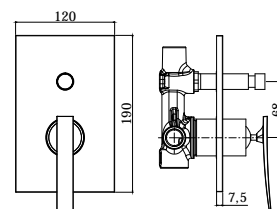

◎ **ELY 015CR**

Miscelatore incasso doccia con deviatore
Concealed shower mixer with diverter