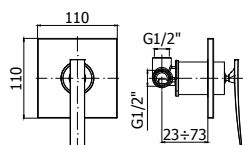

◎ **ELY 010CR**

Miscelatore incasso doccia
Concealed shower mixer