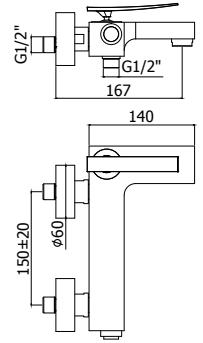

◎ **ELY 015CR**

Miscelatore incasso doccia con deviatore
Concealed shower mixer with diverter

◎ **ELY 001CR**

Miscelatore vasca incasso completo di deviatore, bocca e set doccia
Concealed bath/shower mixer with diverter, spout and shower kit

◎ **ELY 105CR**

Batteria miscelatore lavabo incasso
Concealed wash basin mixer

◎ **ELY 040CR**

Batteria miscelatore bordo vasca con doccia estraibile e bocca erogazione

Deck mounted bath mixer with pull out hand-shower and spout

◎ **ELY 022-023CR**

Miscelatore vasca/doccia con/senza set doccia
Bath/shower mixer with/without shower set

◎ **ELY 168-168DCR**

Miscelatore doccia con/senza set doccia
Shower mixer with/without shower set