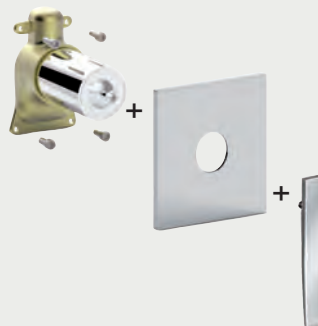

© ELY 071CR

elys

SOFISTICATA

La serie ELYS rappresenta la massima espressione della raffinatezza e dell'eleganza più moderna. Le sue forme pulite e stilizzate enfatizzano la sua sobrietà: lo slancio della leva e del corpo rendono questo rubinetto il perfetto complemento di qualsiasi ambiente e stile di arredamento. La serie è disponibile nelle finiture CROMO e CROMO/TATTOO, nella quale al classico corpo cromato può essere abbinata una leva serigrafata TATTOO per rendere il rubinetto ancora più moderno e ricercato.

SOPHISTICATED

ELYS series represents the ultimate expression of modern elegance and sophistication. Its clean and stylized forms emphasize its simplicity: the line of the lever and of the body make this faucet the perfect complement to any room and decor style. The series is available in finishes CHROME and CHROME/TATTOO, in which the classic chromed mixer body can be combined with laser-printed TATTOO lever to make it even more modern and sophisticated.

© ELY 075CR

© ELY 040CR

elys

© ELY 081CR

Video istruzioni Pbox
Pbox video instructions

◎ **PBOX 001**

Set incasso universale
per miscelatori doccia
*Universal Concealed
Box for mixers*

*Da abbinare solo con
ELY BOX010 – ELY BOX015
**To be completed only with
ELY BOX010 – ELY BOX015*

◎ **ELY BOX010CR**

Set esterno miscelatore
incasso doccia senza deviatore
*External set for concealed
shower mixer without diverter*

*Da abbinare
solo con PBOX 001
**To be completed
only with PBOX 001*

◎ **ELY BOX015CR**