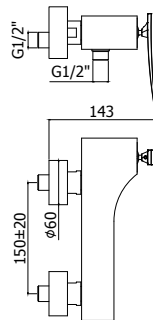

◎ **ELY 015CR**

Miscelatore incasso doccia con deviatore
Concealed shower mixer with diverter

◎ **ELY 001CR**

Miscelatore vasca incasso completo di deviatore, bocca e set doccia
Concealed bath/shower mixer with diverter, spout and shower kit

◎ **ELY 105CR**

Batteria miscelatore lavabo incasso
Concealed wash basin mixer

◎ **ELY 040CR**

Batteria miscelatore bordo vasca con doccia estraibile e bocca erogazione

Deck mounted bath mixer with pull out hand-shower and spout

◎ **ELY 022-023CR**

Miscelatore vasca/doccia con/senza set doccia
Bath/shower mixer with/without shower set

◎ **ELY 168-168DCR**

Miscelatore doccia con/senza set doccia
Shower mixer with/without shower set