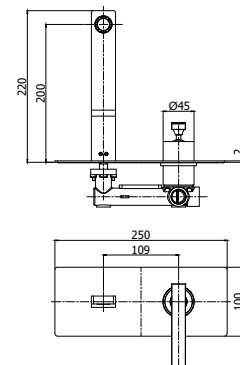

◎ **ELY 015CR**

Miscelatore incasso doccia con deviatore
Concealed shower mixer with diverter

◎ **ELY 001CR**

Miscelatore vasca incasso completo di deviatore, bocca e set doccia
Concealed bath/shower mixer with diverter, spout and shower kit