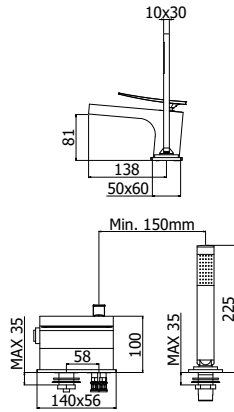

◎ **ELY 105CR**

Batteria miscelatore lavabo incasso
Concealed wash basin mixer

◎ **ELY 040CR**

Batteria miscelatore bordo vasca con doccia estraibile e bocca erogazione

Deck mounted bath mixer with pull out hand-shower and spout

◎ **ELY 022-023CR**

Miscelatore vasca/doccia con/senza set doccia
Bath/shower mixer with/without shower set

◎ **ELY 168-168DCR**

Miscelatore doccia con/senza set doccia
Shower mixer with/without shower set