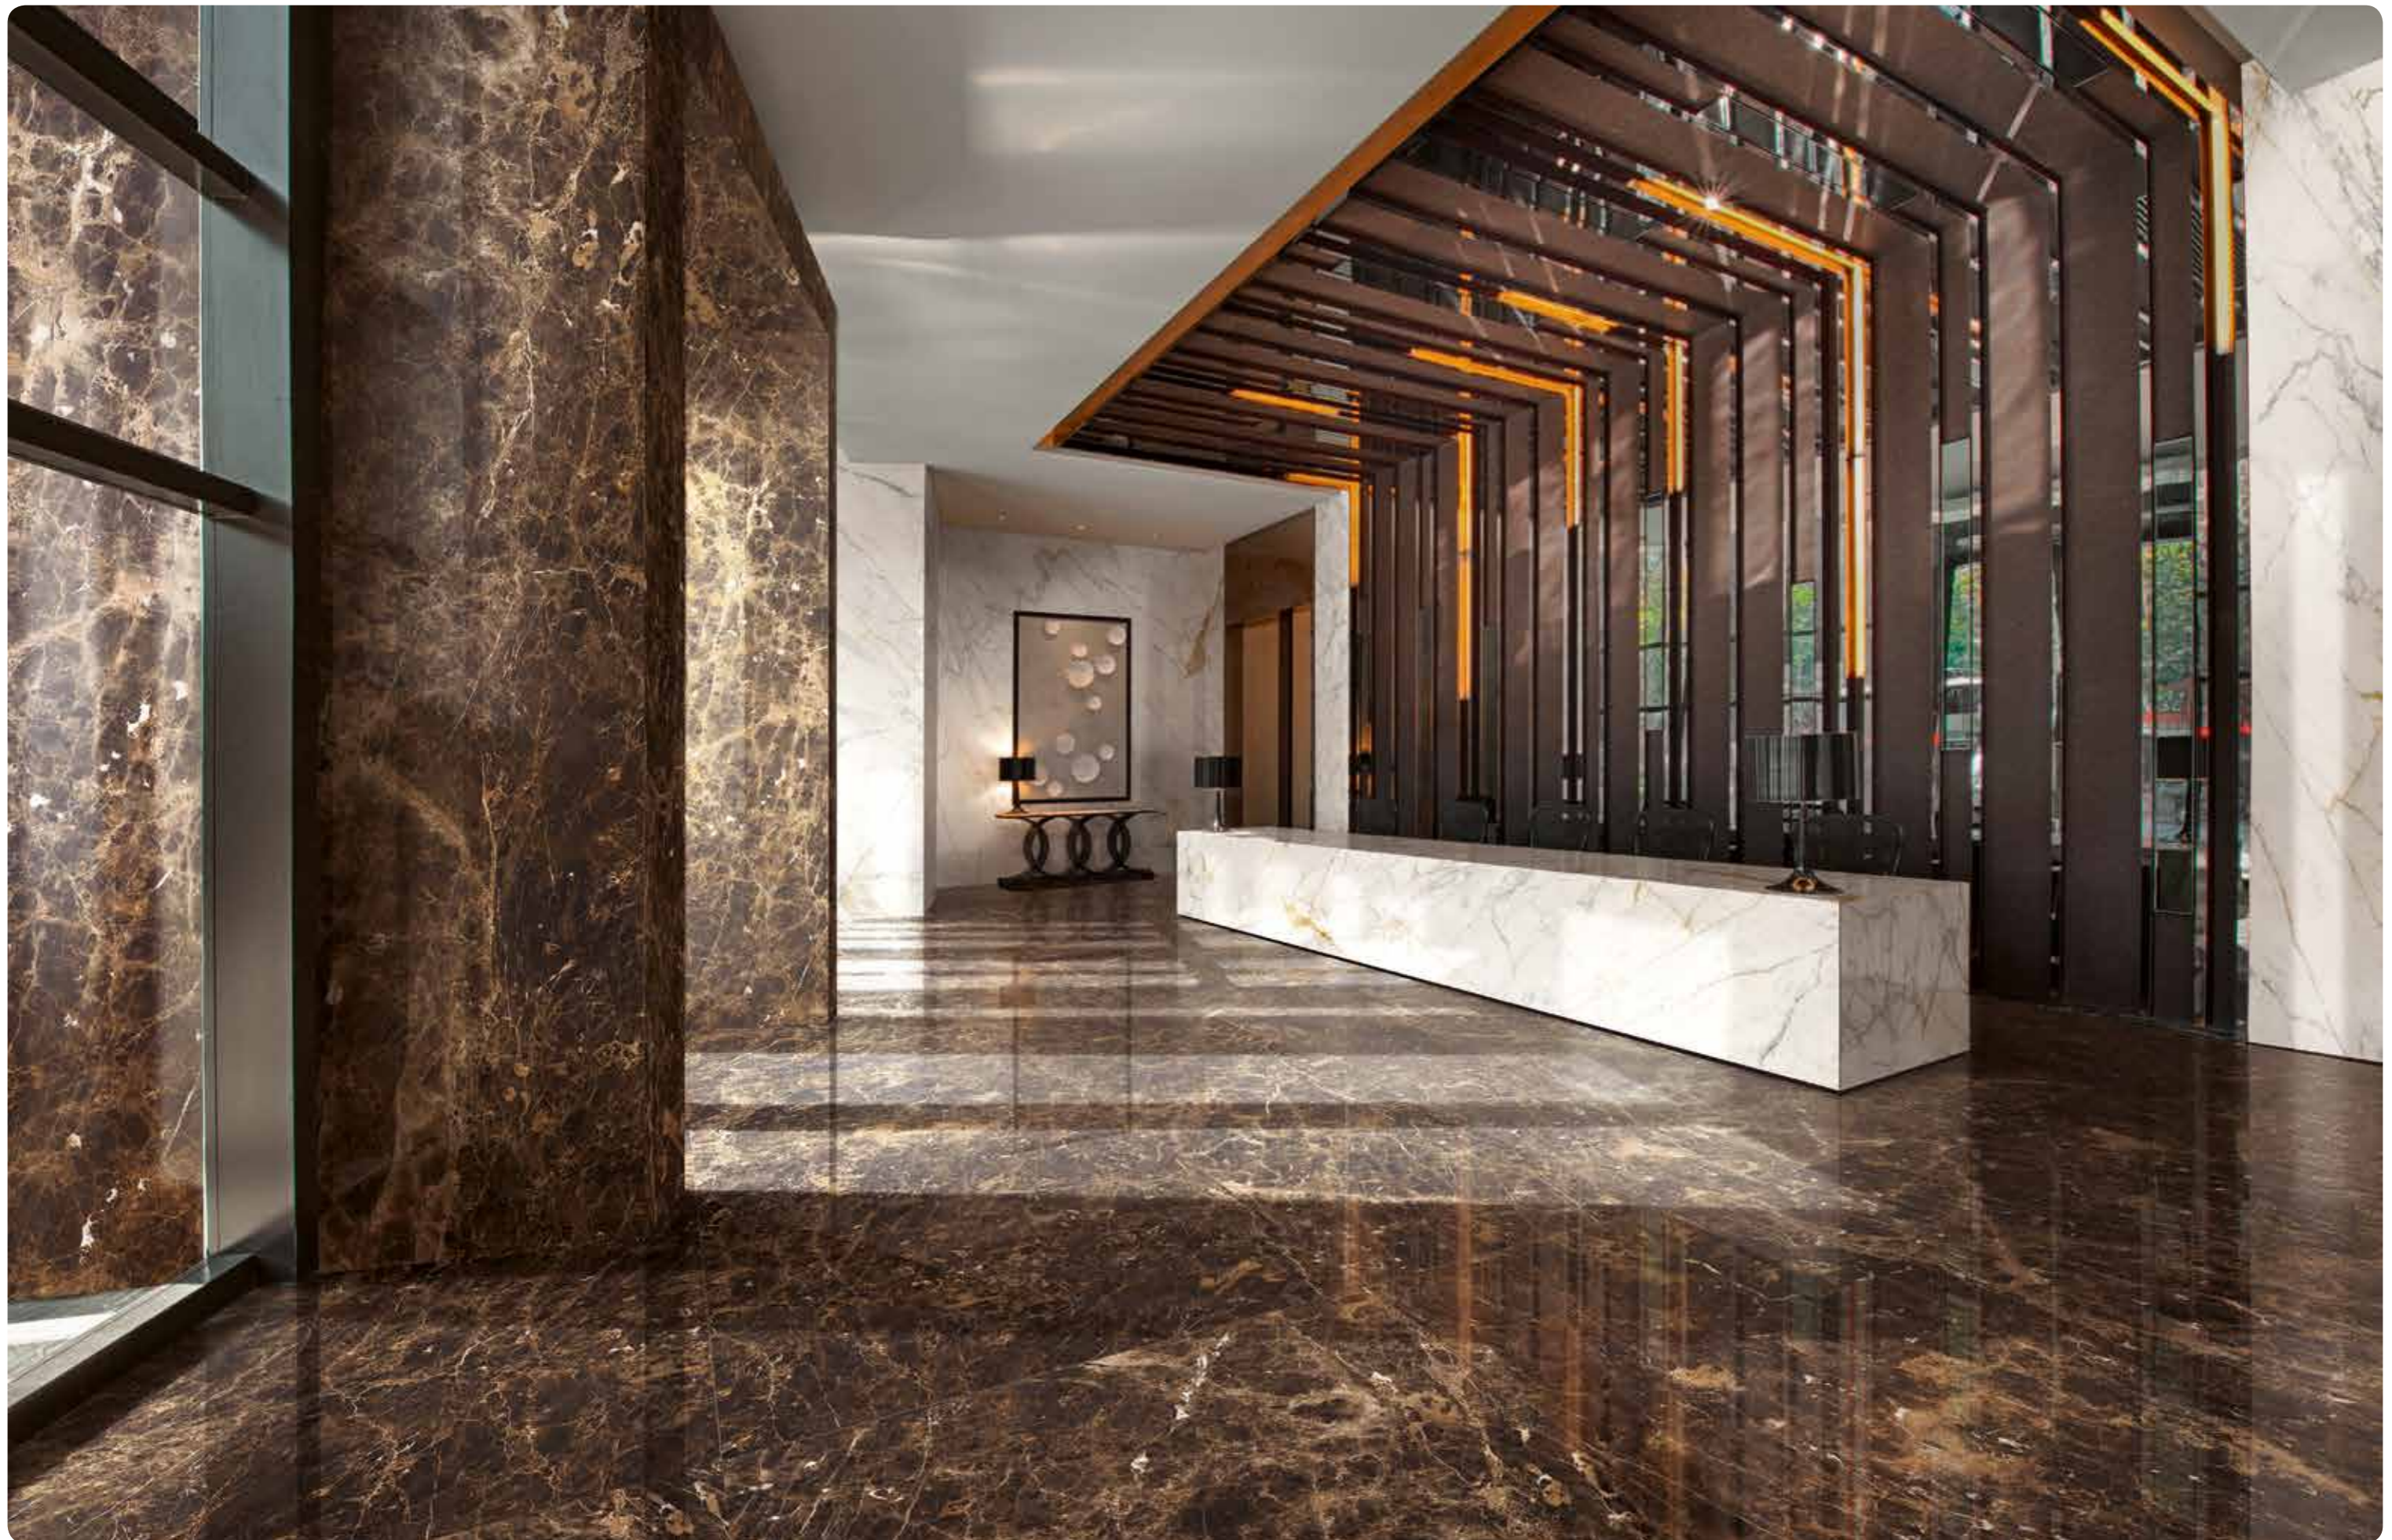

R6RL
Maiora_Marble Effect Calacatta Oro Glossy rettificato
120x240

R6RP
Maiora_Marble Effect Emperador Glossy rettificato
120x240