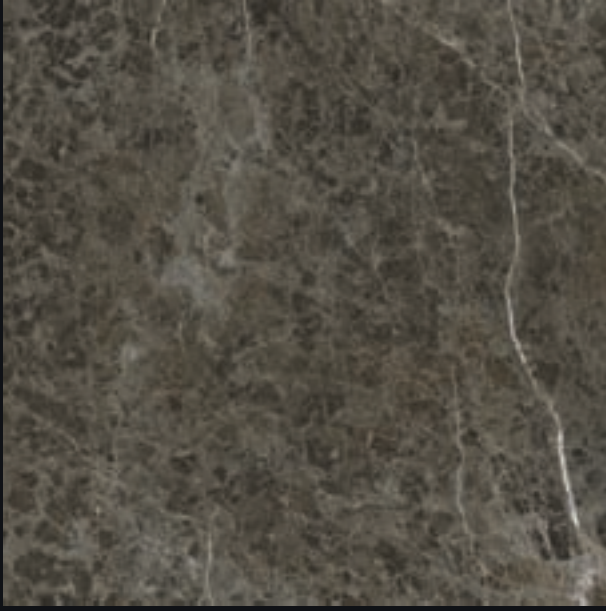

EMPERADOR

FACE
3
V
3
PEI
2
☼

55015139RN
Kristal Rektifiye Parlak Nano 120 x 120 cm
Crystal Rectified Polished Nano 48 x 48"