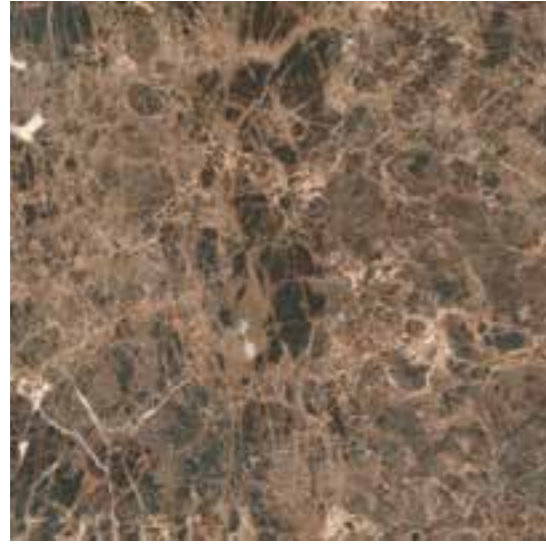

EMPERADOR **80X80CM. / 31,50"X31,50"**

AB

Brillo · Shiny

Pavimento
Floor Tiles

Polyvalente
Versatile

Brillo
Shiny

Muy Destonificado
Very Destonified

No repetitivo
No repeat

Emperador Brown
80 x 80 cm.

P8080LB

Ambiente realizado con Emperador Brown 80 x 80 cm.