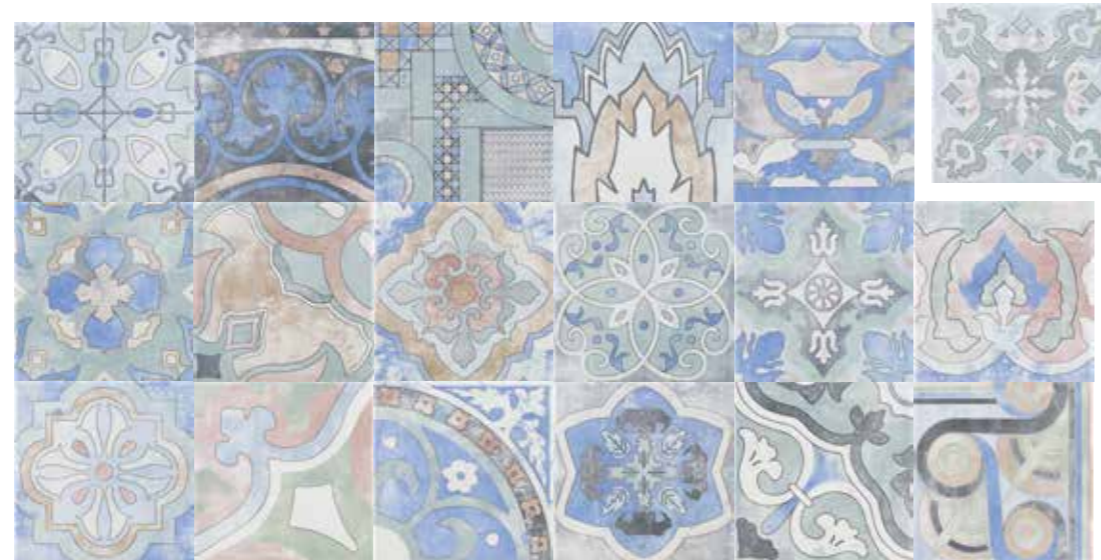

aquamarine