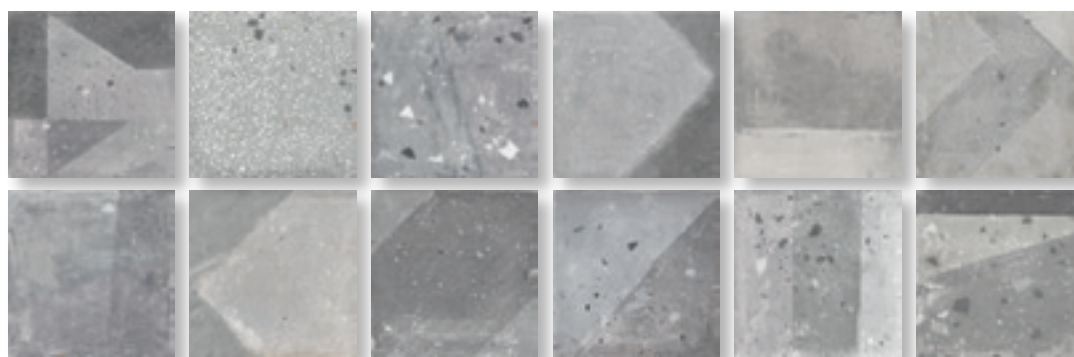

187664 AGNES GREY
20X20 CM. / 7.8"X7.8" **M923**
9 MM. DE ESPESOR/THICKNESS