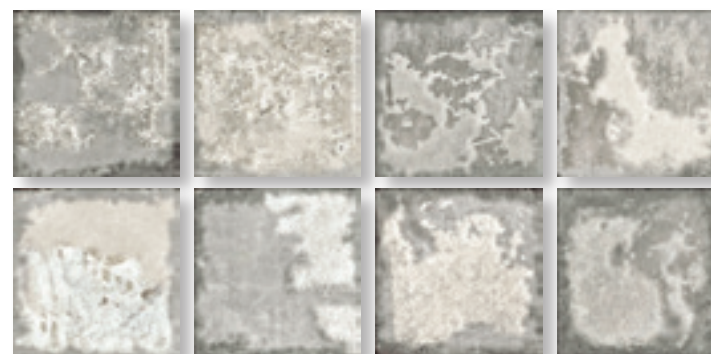

187663 MARDEN GREY
20X20 CM. / 7.8"X7.8" **M934**
9 MM. DE ESPESOR/THICKNESS

PORCELÁNICO **P**
PORCELAIN TILE

REVESTIMIENTO
WALL TILE

PAVIMENTO
FLOOR TILE