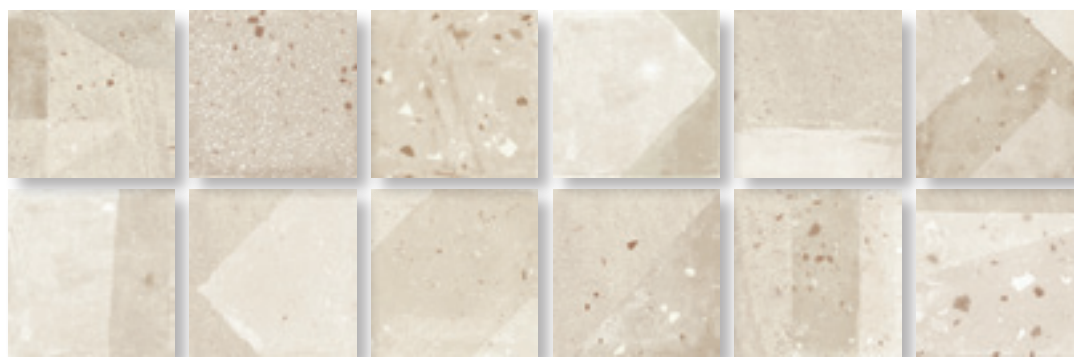

EMPORIO

20X20

187686 AGNES NATURAL
20X20 CM. / 7.8"X7.8" **M923**
9 MM. DE ESPESOR/THICKNESS