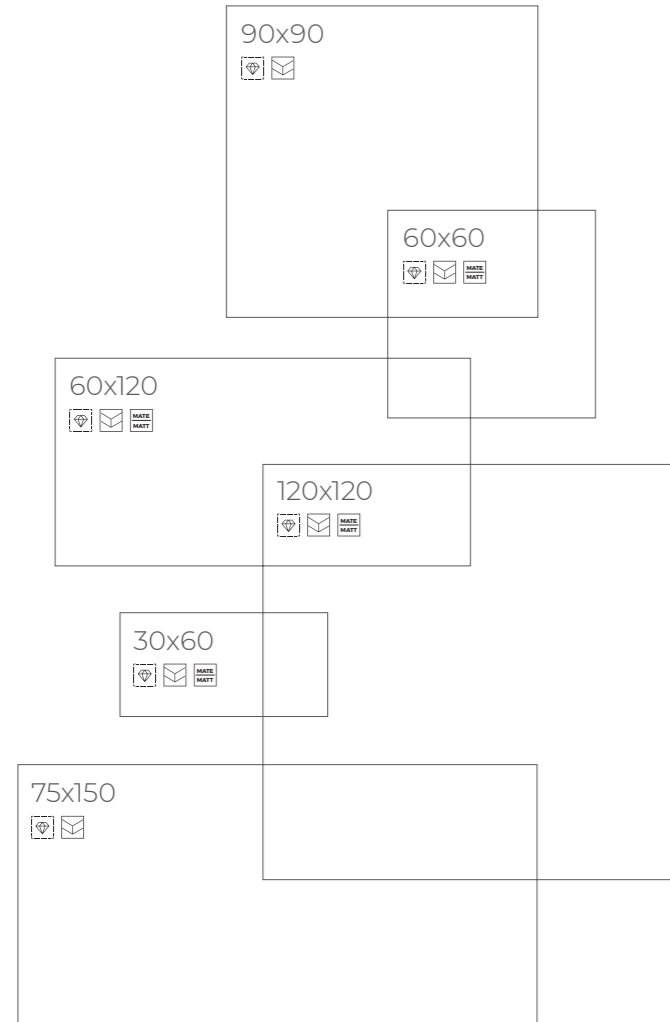

30x60 75x150 90x90  
 11.81"x23.62" 29.53"x59.06" 35.43"x35.43"

60x120 60x60 120x120  
 23.62"x47.24" 23.62"x23.62" 47.24"x47.24"

ENEAA

Enea 120x120

Malla Hex Enea  
32,5x22,5

Malla Enea  
30x30 (taco 5x5)

Malla Tris Enea  
30x30 (5,7x5,7 x5,7)