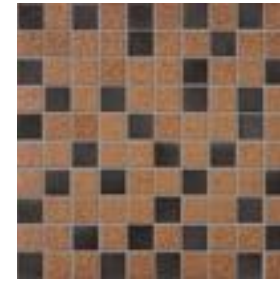

ENMALLADO ORIA NEGRO - NATURAL
29,5x29,5 cm - 11.6"x11.6"
± 13 mm - 0.5"