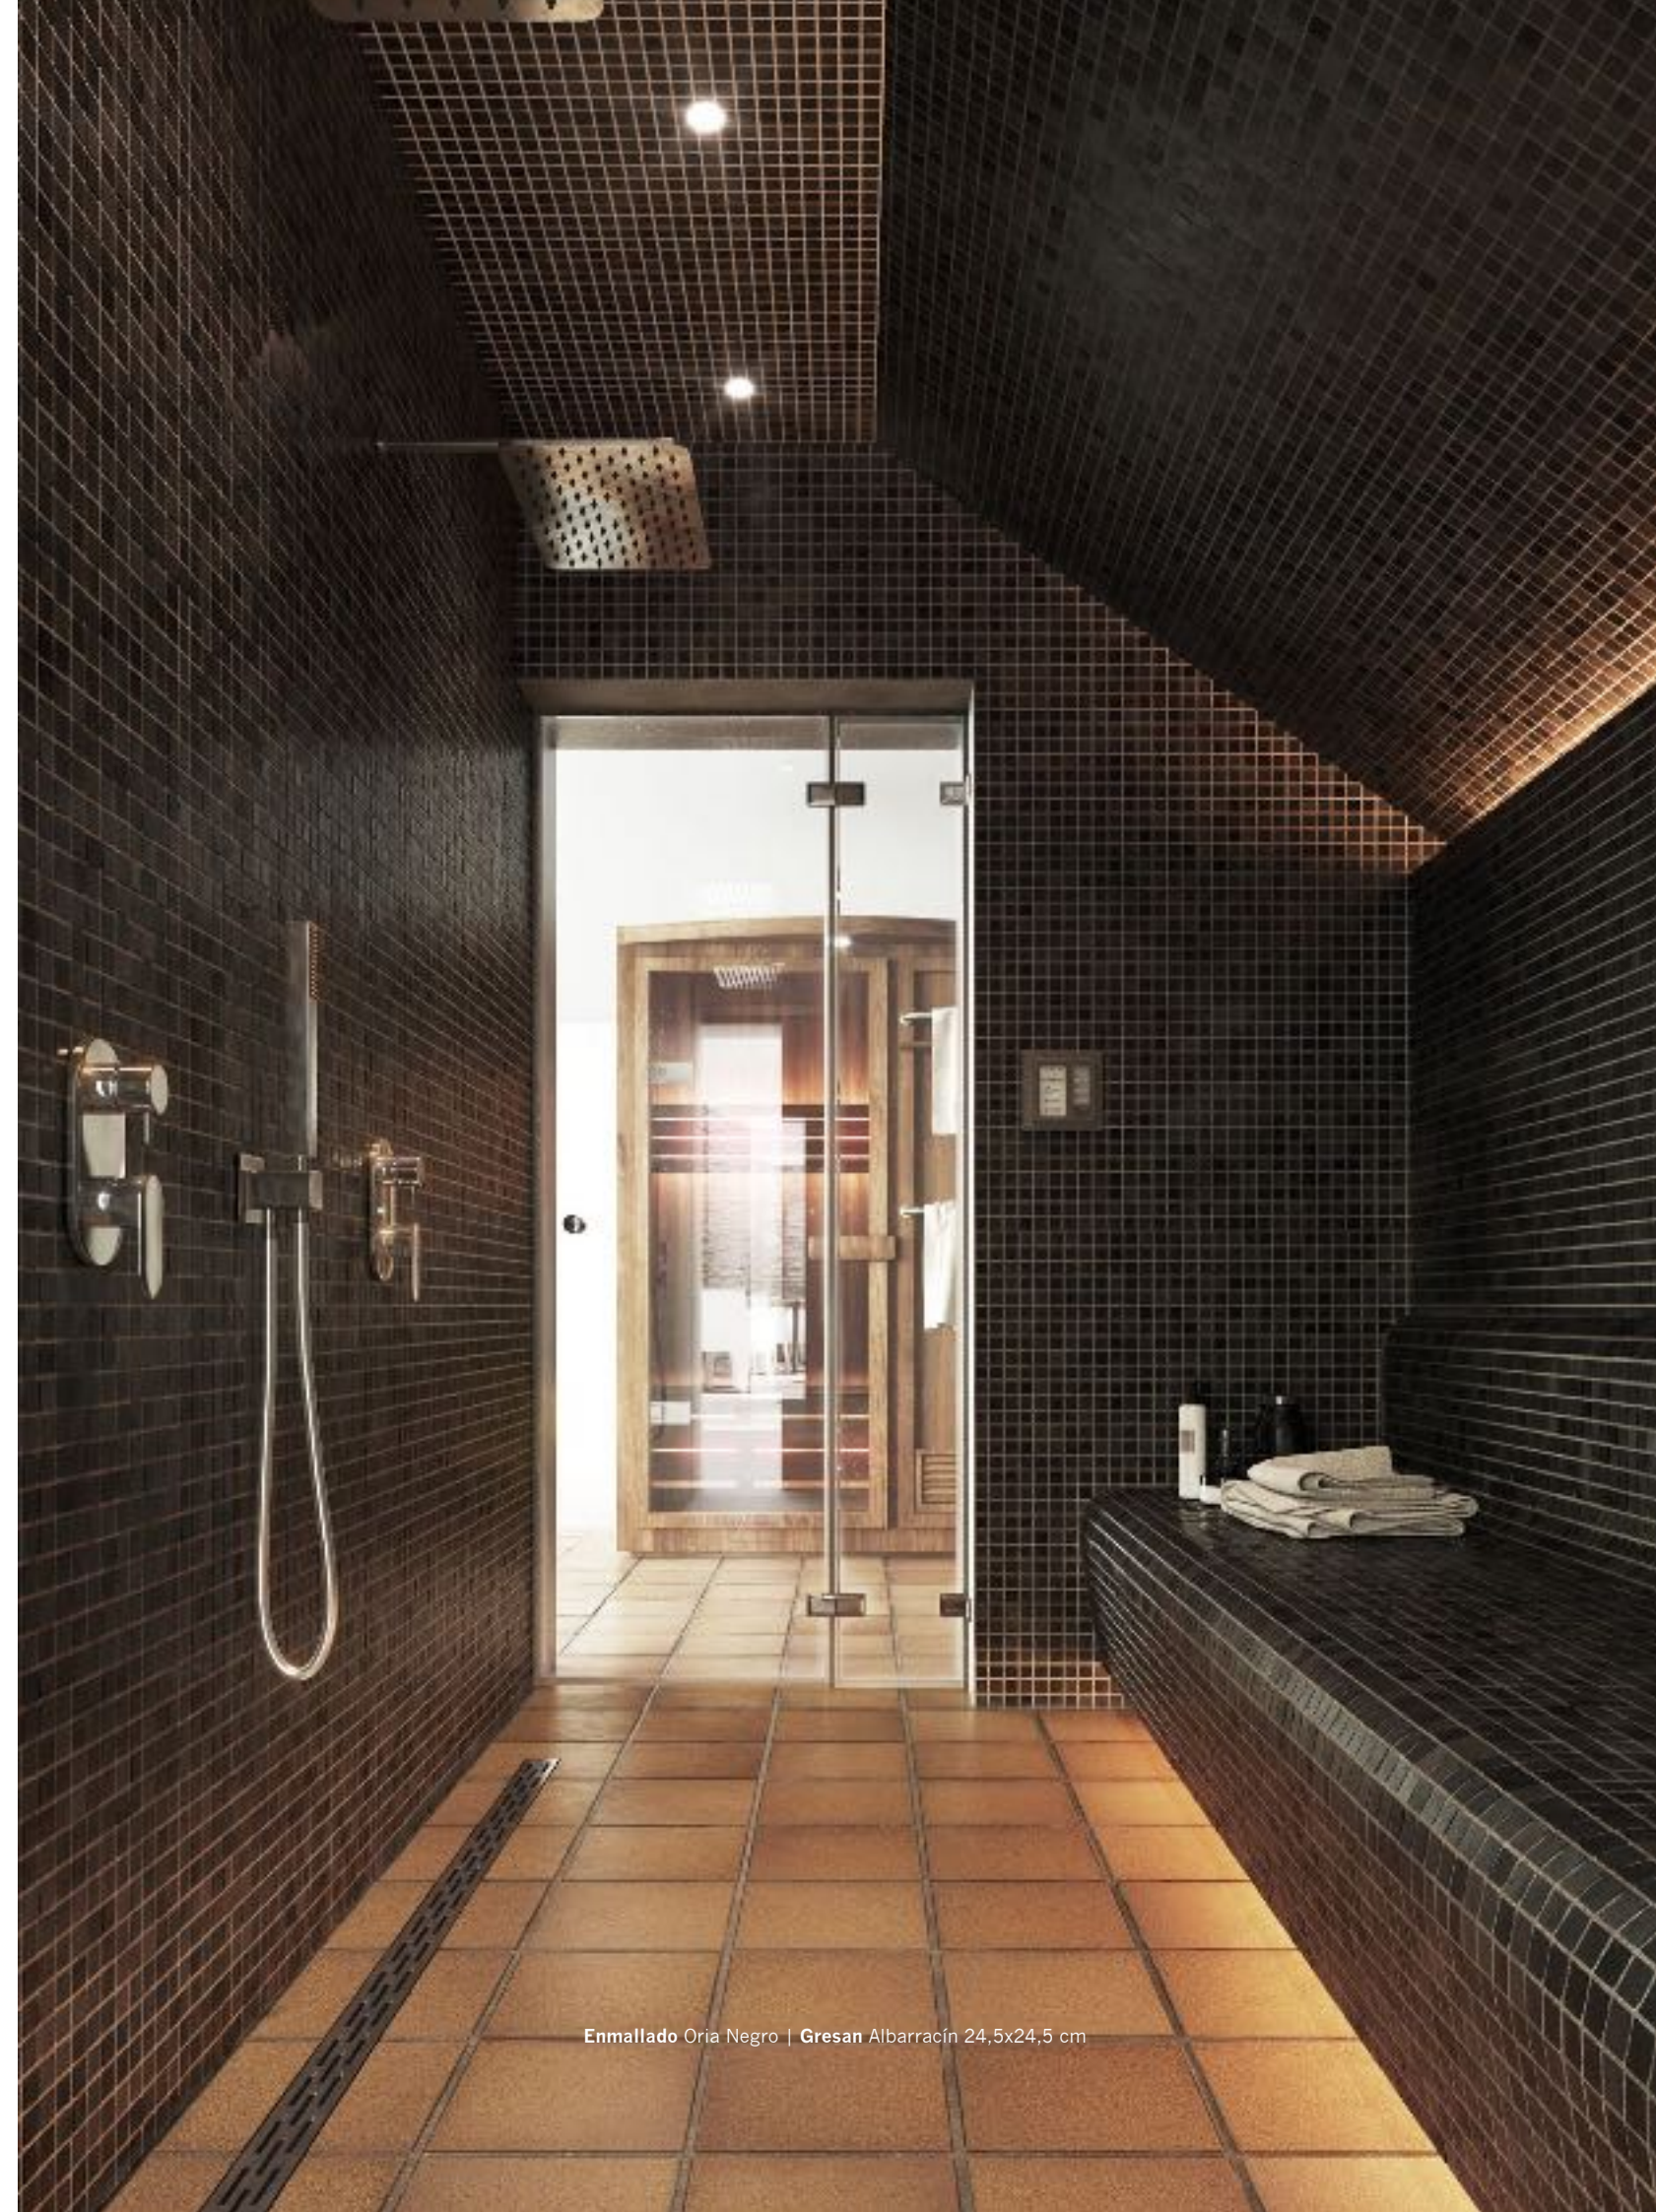

ENMALLADOS

ORIA-GRESAN