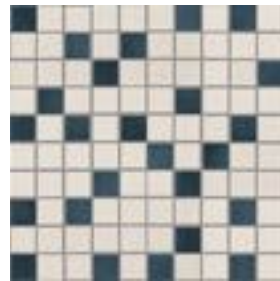

ENMALLADOS

SERIE

Los **enmallados** de Gresan son una invitación a redescubrir el color y las texturas a través de sus múltiples composiciones. Un juego en pequeñas dimensiones ampliamente utilizado en áreas de interiores, exteriores y espacios hídricos, aportando sofisticación y exclusividad a cada ambiente. Su alta resistencia y tipo de soporte los convierten como una de las mejores opciones a la hora de recubrir paredes curvas sin necesidad de cortar la pieza.

Les pièces sur filet de Gresan sont une invitation à redécouvrir la couleur et les textures à travers leurs multiples compositions. Un jeu en petites dimensions amplement utilisé dans les zones intérieures, extérieures et les espaces d'eau, apportant sophistication et exclusivité à chaque espace. Leur grande résistance et le type de support font d'eux les meilleures options pour revêtir des murs courbes sans besoin de découper les pièces.

Разнообразные композиции Gresan на сетке приглашают нас вновь открыть для себя различные цвета и текстуры. Составленные из мелких деталей, они широко используются для помещений, наружных пространств и влажных зон, неизменно создавая ауру изысканности и эксклюзивности. Благодаря высокой прочности и расположению на сетке они являются одним из лучших вариантов для облицовки изогнутых стен, без необходимости резать плитку.

≤3%

“Rediscover colours and textures”

ENMALLADOS

ORDESA

ENMALLADO ORDESA NUBE-AZUL CLÁSICO
29,5x29,5 cm - 11.6"x11.6"
x 13 mm - 0.5"

ENMALLADO ORDESA NUBE-NOCHE
29,5x29,5 cm - 11.6"x11.6"
x 13 mm - 0.5"

ENMALLADO ORDESA AZUL CLÁSICO
29,5x29,5 cm - 11.6"x11.6"
x 13 mm - 0.5"