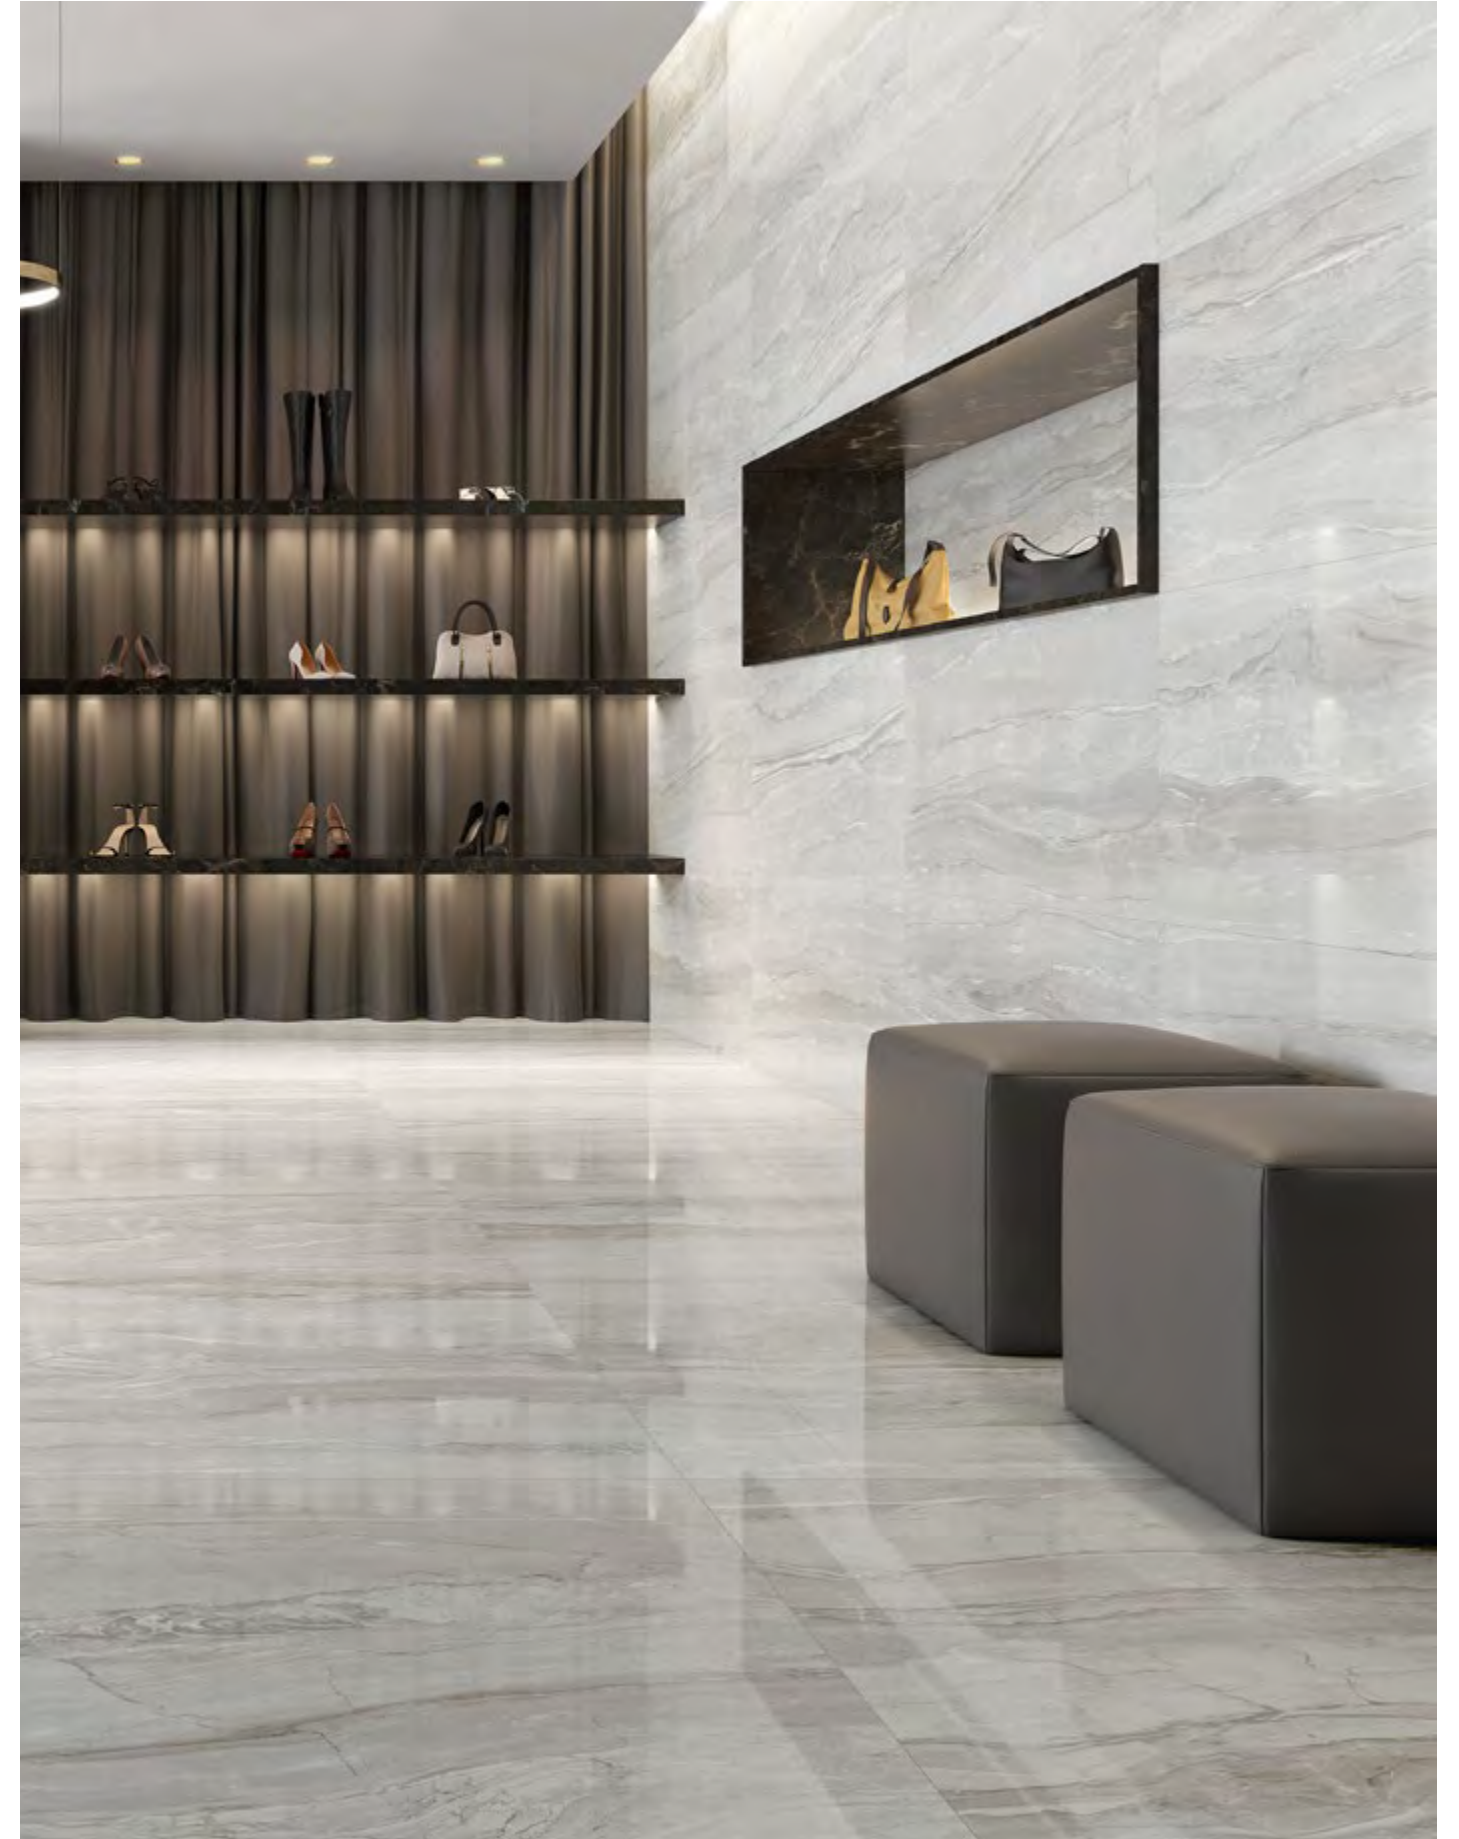

GLAZED PORCELAIN STONEWARE + STD BODY + RECTIFIED + POLISHED
GRES PORCELÁNICO ESMALTADO + PASTA STD + RECTIFICADO + PULIDO

120x120 cm/48"x48" + 60x120 cm/24"x48"

GRADONE STRAIR: PELDAÑO GRADONE:		STRAIR TREAD: PELDAÑO ROMO:		SKIRTING: RODAPIE:	
30x60 cm/11.8"x24"	20	30x60 cm/11.8"x24"	6	9x60 cm/3.5"x24"	18
30x120 cm/11.8"x48"	2	30x120 cm/11.8"x48"	3	9x120 cm/3.5"x48"	10

AVAILABLE FORMATS: / FORMATOS DISPONIBLES:

PIECES NAME NOMBRE DE LA PIEZA	SIZES FORMATOS (cm)	WORK SIZE DIMENSIÓN DE FABRICACIÓN (mm)	BOX | CAJA			PALLET | PALET			
			PIECES PIEZAS	sqm m²	MAX. AVERAGE WEIGHT PESO MEDIO MÁXIMO (Kg)	BOXES CAJAS	sqm m²	MAX. AVERAGE WEIGHT PESO MEDIO MÁXIMO (Kg)	SIZE PALLET FORMATO DEL PALET (mm)
EOS	120x120 RC	1200 x 1200 x 10,7	1	1,440	39,000	36	51,840	1250	1230x1380x760
	60x120 RC	600 x 1200 x 10,5	2	1,440	34,000	32	46,080	1140	840x1200x740

EOS CREAM POLISHED
120x120 cm/48"x48" RC PL
↘

MARBLE
MÁRMOLES