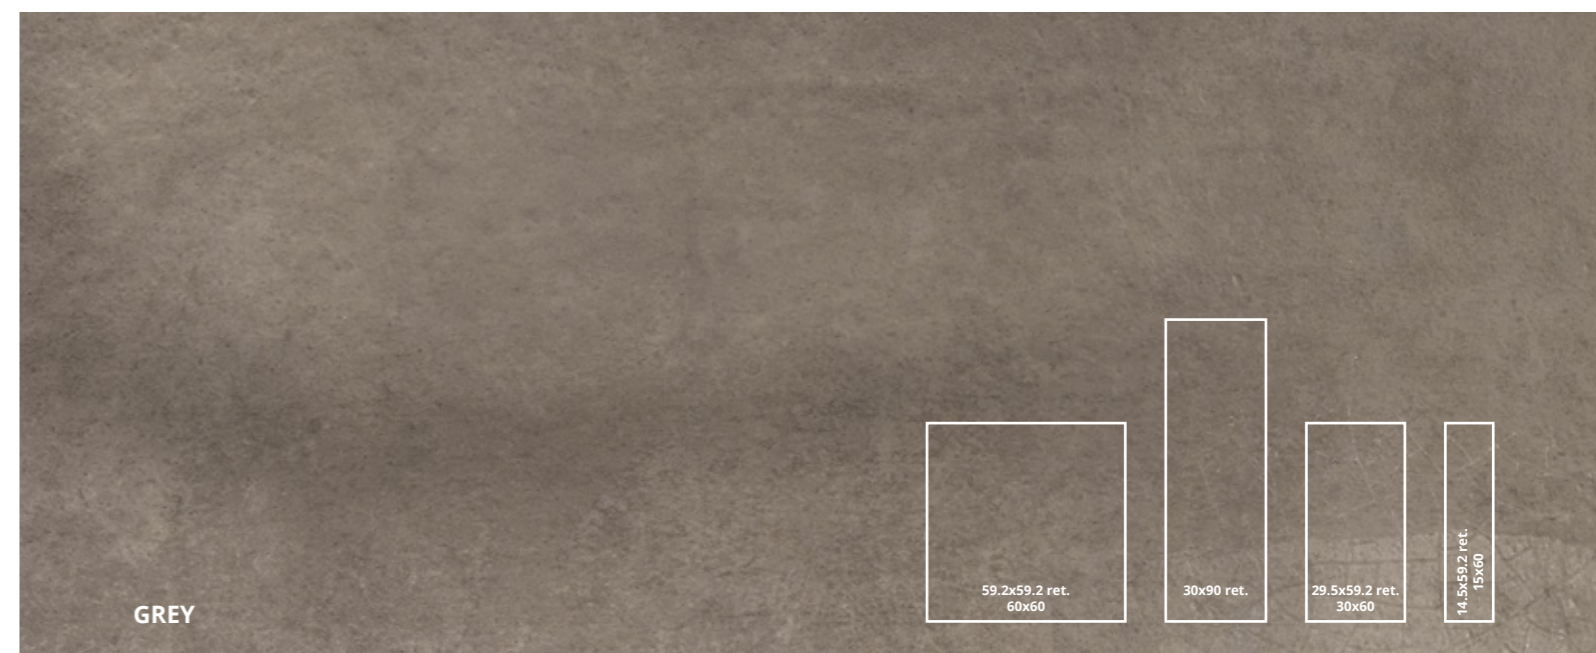

A striking collection inspired by time and reinterpreted in a contemporary style, for the creation of cozy spaces full of character.

Uma coleção distinta inspirada no tempo e reinterpretada num estilo contemporâneo, para a criação de espaços aconchegantes e cheios de personalidade.

Une collection distinctive inspirée par le temps et réinterprétée dans un style contemporain, pour la création d'espaces confortables et pleins de personnalité.

Eine eindrucksvolle Kollektion, von der Zeit inspiriert und in einem zeitgenössischen Stil neu interpretiert, für die Schaffung von gemütlichen Räumen voller Persönlichkeit.

Una colección distinta inspirada en el tiempo y reinterpretada en un estilo contemporáneo, para crear espacios acogedores y llenos de personalidad.