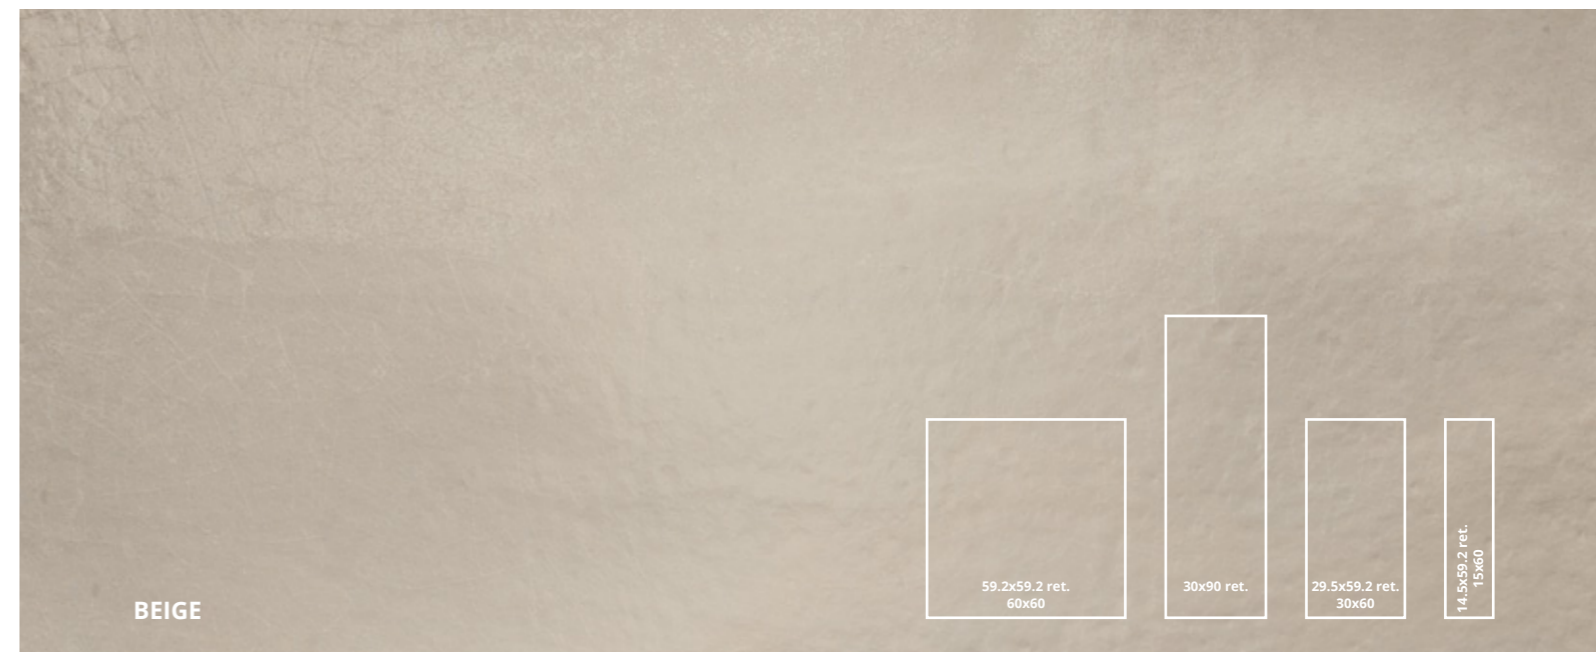

A striking collection inspired by time and reinterpreted in a contemporary style, for the creation of cozy spaces full of character.

Uma coleção distinta inspirada no tempo e reinterpretada num estilo contemporâneo, para a criação de espaços aconchegantes e cheios de personalidade.

Une collection distinctive inspirée par le temps et réinterprétée dans un style contemporain, pour la création d'espaces confortables et pleins de personnalité.

Eine eindrucksvolle Kollektion, von der Zeit inspiriert und in einem zeitgenössischen Stil neu interpretiert, für die Schaffung von gemütlichen Räumen voller Persönlichkeit.

Una colección distinta inspirada en el tiempo y reinterpretada en un estilo contemporáneo, para crear espacios acogedores y llenos de personalidad.