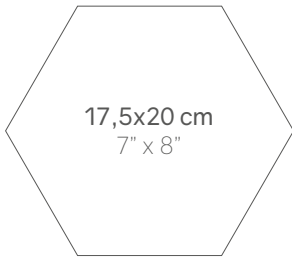

Gama de colores:
Range of colours:
7,5x30 cm / 7,5x15 cm

FORMATO SIZE	Kg/pza kg/pieces	caja/box			palet/pallet			
		piezas pieces	Kg	m ² sqm	piezas pieces	kg/palet kg/pallet	m ² sqm	cajas boxes
7,5 x 30 cm. 3" x 12"	0,320	44	14,31	1,00	2.640	878	60	60
METRO 7,5 x 30 cm. 3" x 12"	0,320	44	11,31	1,00	3.740	982	85	85
7,5 x 15 cm. 3" x 6"	0,162	88	14,48	1,00	5.280	889	60	60
INMETRO 7,5 x 15 cm. 3" x 6"	0,134	88	12,02	1,00	5.280	741	60	60
METRO 7,5 x 15 cm. 3" x 6"	0,115	88	10,35	1,00	7.480	899	85	85
METROPOLIS 7,5 x 15 cm. 3" x 6"	0,180	80	14,63	0,91	4.800	898	54,6	60
REX 7,5 x 15 cm. 3" x 6"	0,180	72	13,19	0,82	4.320	811	49,2	60

Carrara 7,5x30 cm / 3" x 12" · 7,5x15 cm / 3" x 6"

Pasta Blanca · White body

7,5x30 cm / 3" x 12"

7,5x15 cm
3" x 6"

PIEZAS ESPECIALES / SPECIAL PIECES

LONDON [EQ-22](#)
5 x 30 cm. 2" x 12"

CARRARA GLOSS 23163
CARRARA MATT 23164

CARRARA MATT 23096

Gama de colores:
Range of colours:
7,5x30 cm / 7,5x15 cm

FORMATO SIZE	Kg/pza kg/pieces	caja / box			palet / pallet			
		piezas pieces	Kg	m ² sqm	piezas pieces	kg/palet kg/pallet	m ² sqm	cajas boxes
LONDON 5 x 30 cm. 2" x 12"	0,230	40	9,43	-	-	-	-	-
LONDON 5 x 15 cm. 2" x 6"	0,120	24	3,11	-	-	-	-	-
TORELLO 2 x 30 cm. 1" x 12"	0,125	48	6,23	-	-	-	-	-
TORELLO 2 x 15 cm. 1" x 6"	0,060	27	1,85	-	-	-	-	-
BULLNOSE 7,5 x 15 cm. 3" x 6"	0,162	44	7,35	-	-	-	-	-
PENCIL BULLNOSE 3 x 15 cm. 1" x 6"	0,070	18	1,49	-	-	-	-	-
QUARTER ROUND 2,5 x 15 cm. 1" x 6"	0,030	48	1,67	-	-	-	-	-
ESCOCIA 2,5 x 15 cm. 1" x 6"	0,030	48	1,67	-	-	-	-	-
SKIRTING 15 x 15 cm. 6" x 6"	0,350	32	11,43	-	-	-	-	-

Carrara

CARRARA MATT

Carrara Hexagon 17,5 x 20 cm - 7 x 8"
Area 15 Flower Black 15 x 15 cm - 6 x 6"

CARRARA

17,5x20 cm
7" x 8"

Carrara Hexagon Peak
17,5 x 20 cm - 7" x 8"

CARRARA

Carrara Hexagon
17,5 x 20 cm · 7" x 8"