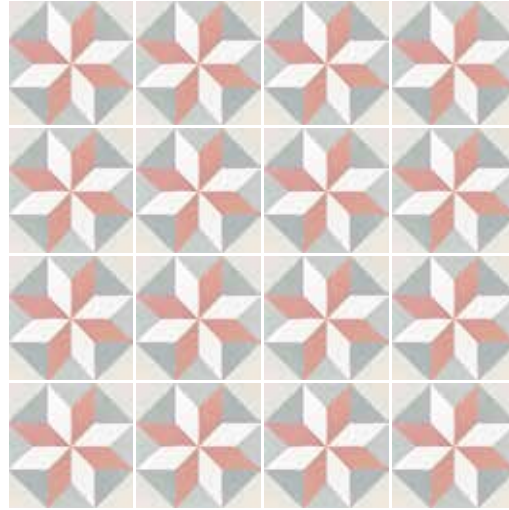

60

60

Caprice DECO Patchwork Colour

Patchwork Pastel 20x20
22103 EQ-5

Deco Chess Pastel 20x20
22106 EQ-5

Deco Flower Pastel 20x20
22107 EQ-5

Deco Loop Pastel 20x20
22108 EQ-5

Deco Magic Pastel 20x20
22109 EQ-5