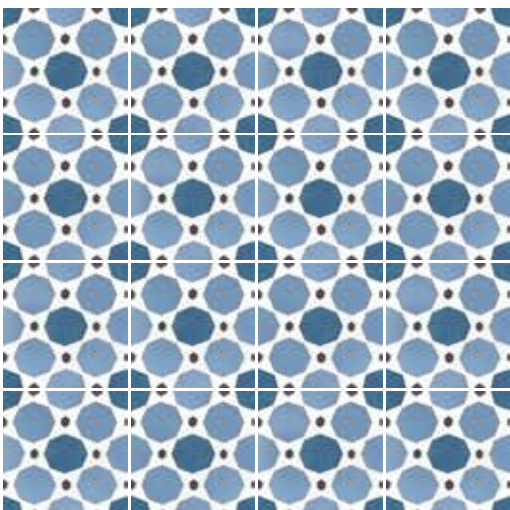

Patchwork Colours 20x20
22104 EQ-5

Deco City Colours 20x20
22113 EQ-5

Deco Chess Colours 20x20
22114 EQ-5

Deco Decal Colours 20x20
22115 EQ-5

Deco Island Colours 20x20
22116 EQ-5

Deco Magic Colours 20x20
22117 EQ-5