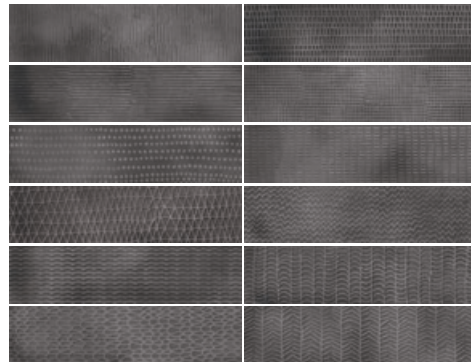

Dunas

EQUIPE

38

6x24,6 cm.
2 1/2" x 10"

Decorados / Decors

Signum Grey 6x24,6
22712 EQ-21

Patchwork random designs