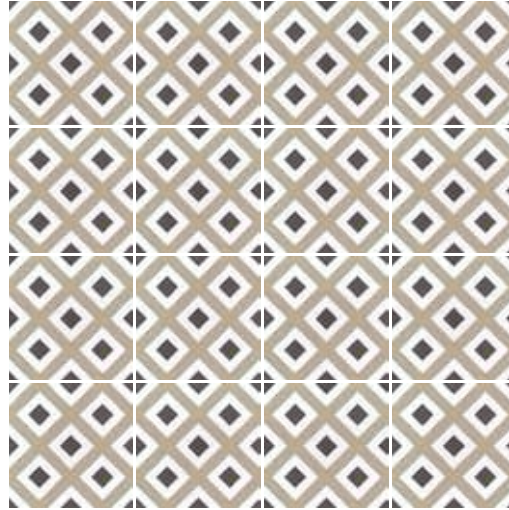

Deco City Colours 20x20
22113 EQ-5