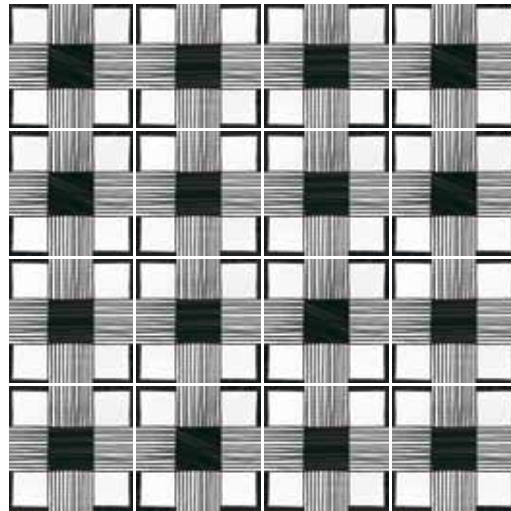

Patchwork B&W 20x20
22105 EQ-5

Deco Balance B&W 20x20
22121 EQ-5

Deco Block B&W 20x20
22122 EQ-5

Deco Compass B&W 20x20
22123 EQ-5

Deco Cloth B&W 20x20
22124 EQ-5

Deco Metropolitan B&W 20x20
22125 EQ-5

Deco Moonline B&W 20x20
22126 EQ-5