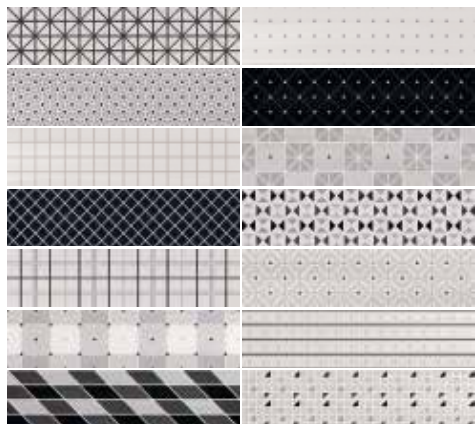

68

15,50

1

4.080

930

60

60

Mantille Grey 6x24,6
22709 EQ-21