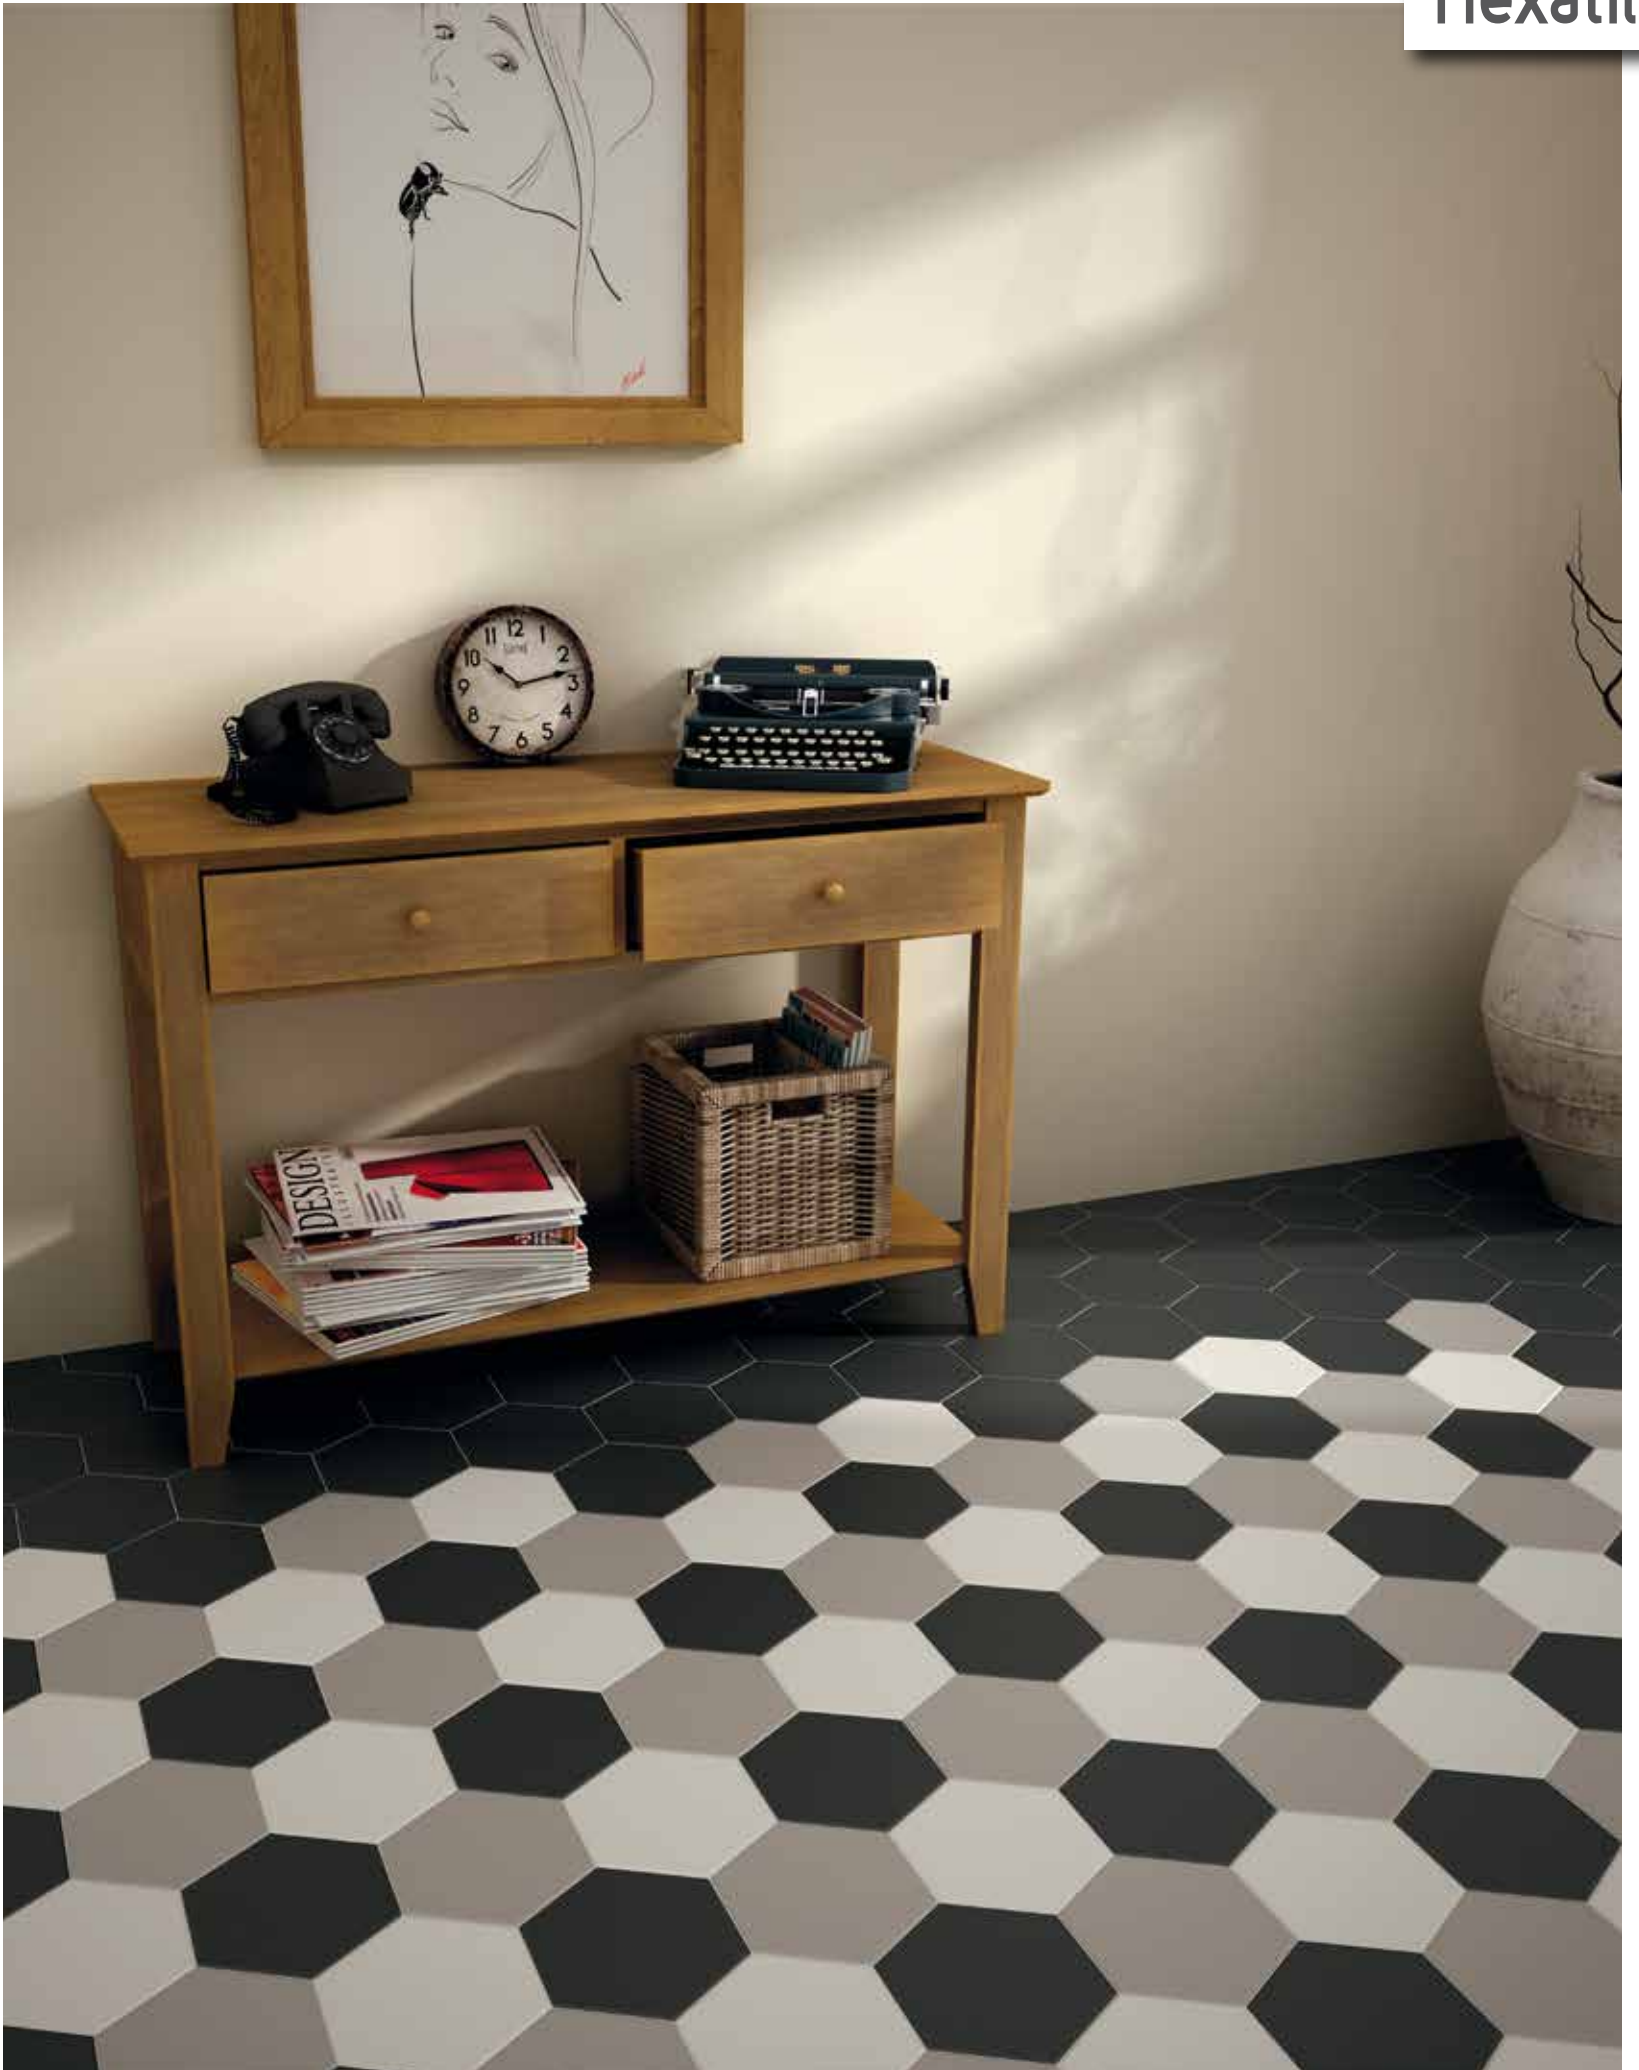

EQUIPE

214

Hexatile

17,5x20 cm.
7" x 8"

1. Hexatile Lovely Colour / Country Ivory 6,5x20 | 2. Hexatile Blanco Brillo, Crema Brillo, Cobalto Brillo, Gris Oscuro Brillo | 3. Hexatile Cement White, Grey / deco GEO Grey