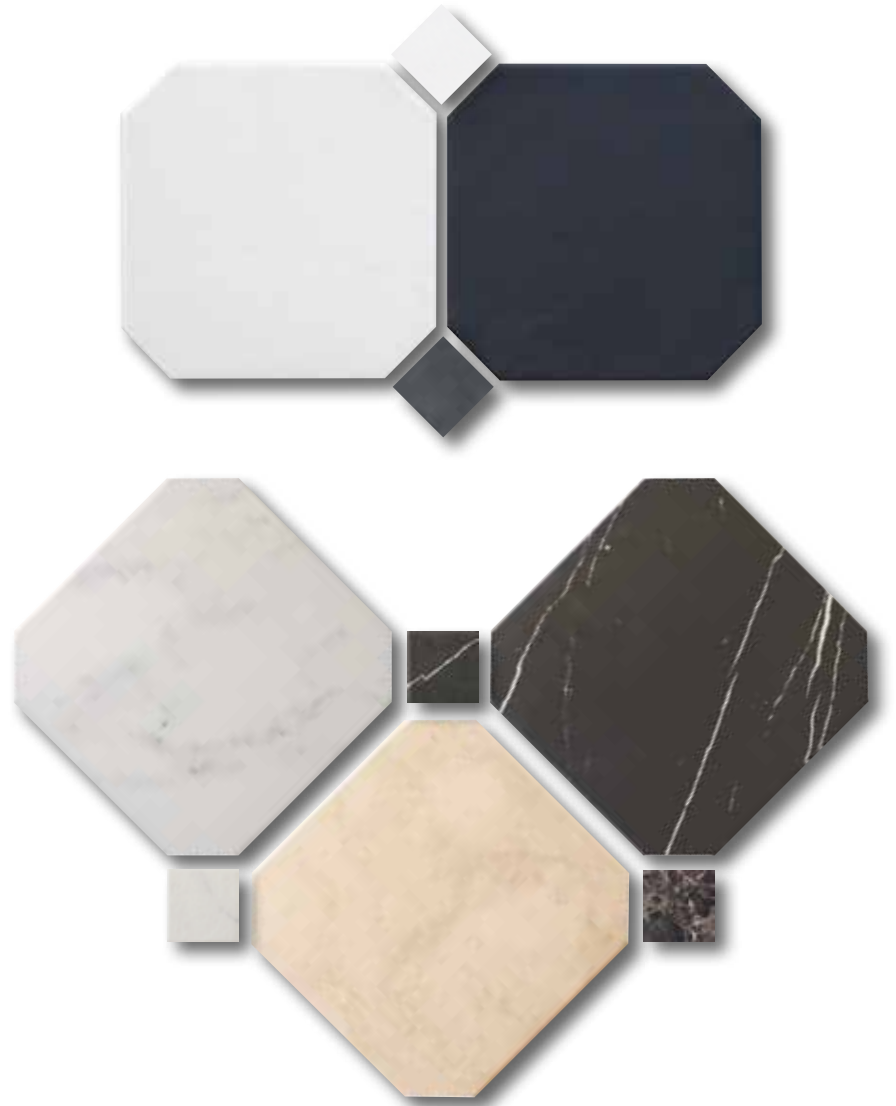

EQUIPE

242

Octagon

20x20 cm.

8" x 8"

1. Octagon Gris Mate, Taco Blanco | 2. Octagon Mármol Blanco, Negro, Taco Mármol Blanco, Negro | 3. Octagon Mármol Beige, Taco Emperador Marrón

Octagon Blanco Mate, Taco Negro