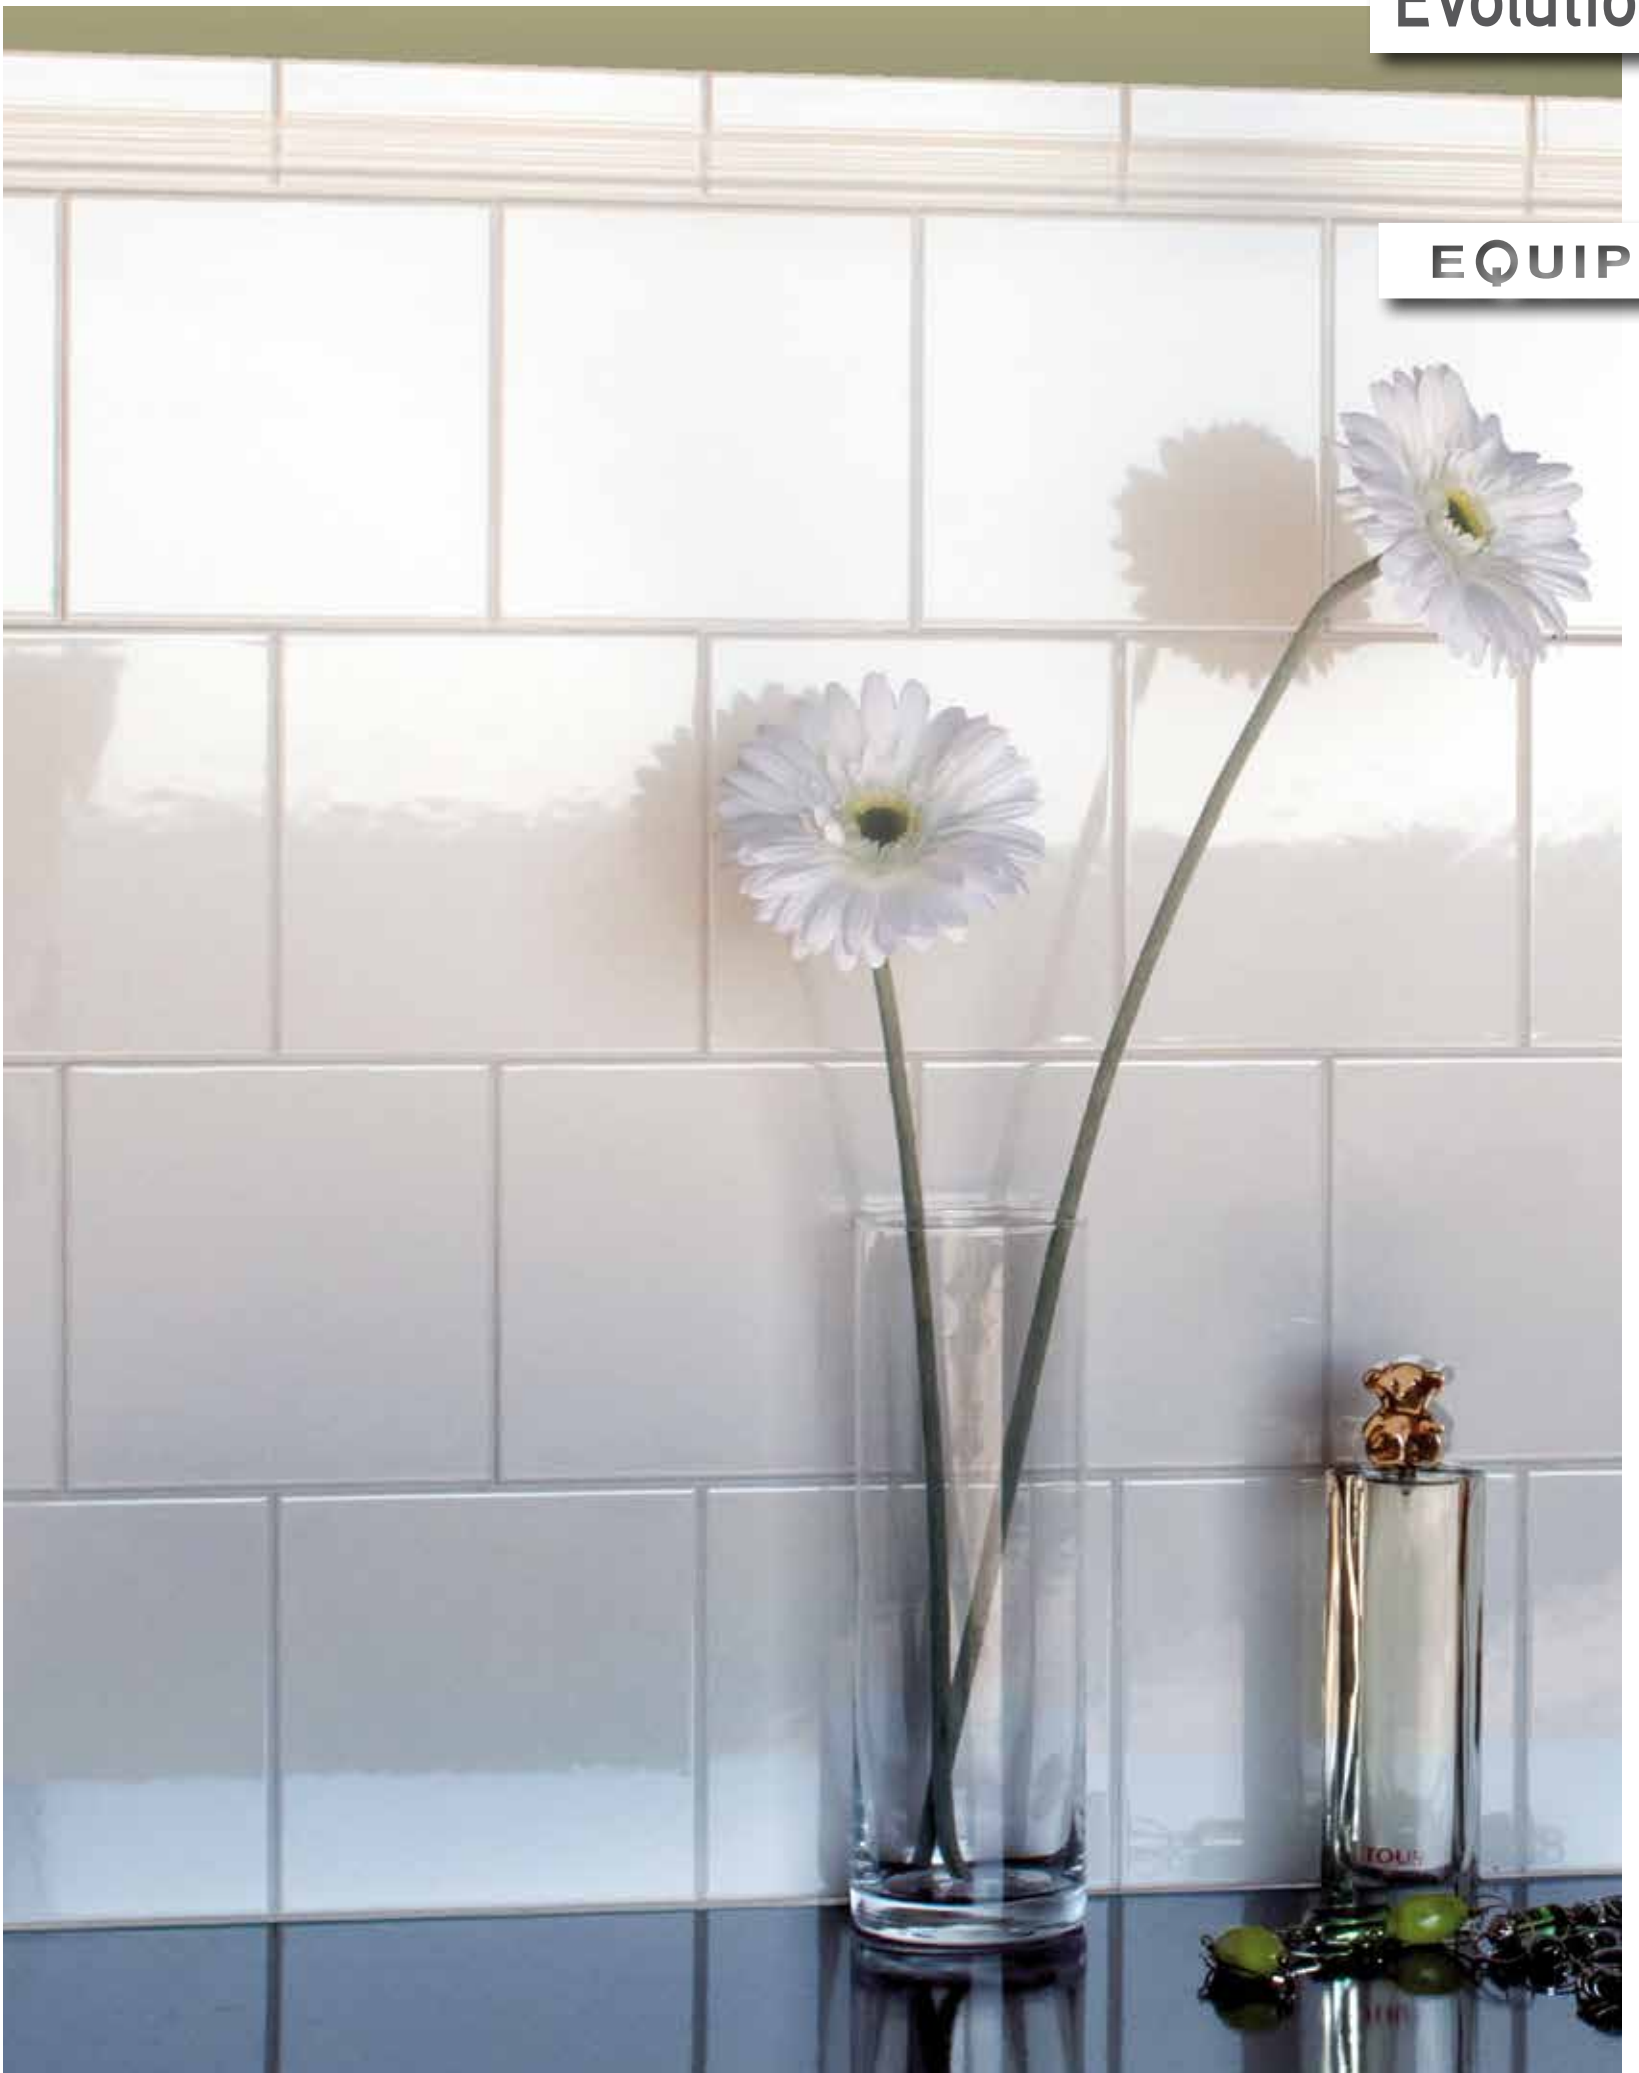

Evolution Blanco Brillo 15x15 / Mónaco Blanco Brillo 5x15

Evolution Victorian Green 7,5x15 y 15x15 / decor Rex Victorian Green 7,5x15 / London Victorian Green 5x15 / Torello Victorian Green 2x15

Evolution