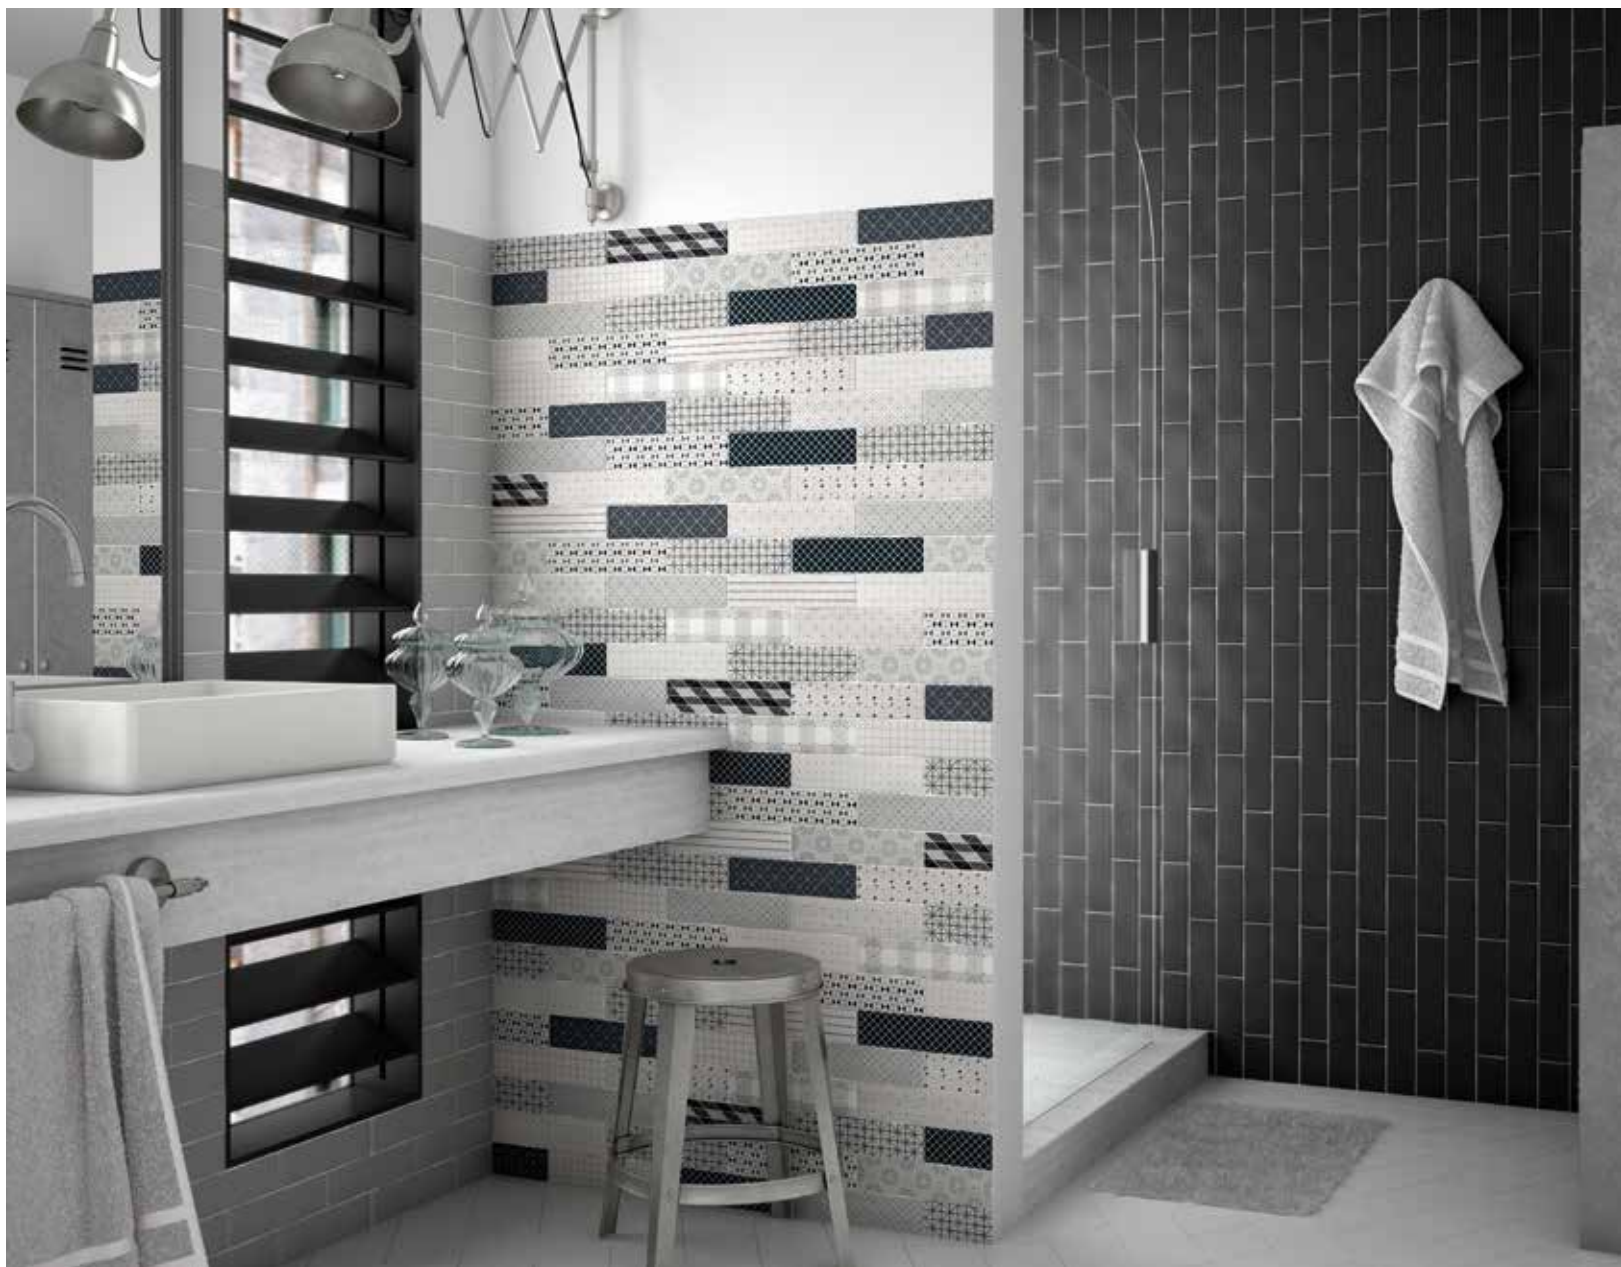

Dunas Light Grey, Black / deco Mantille Grey