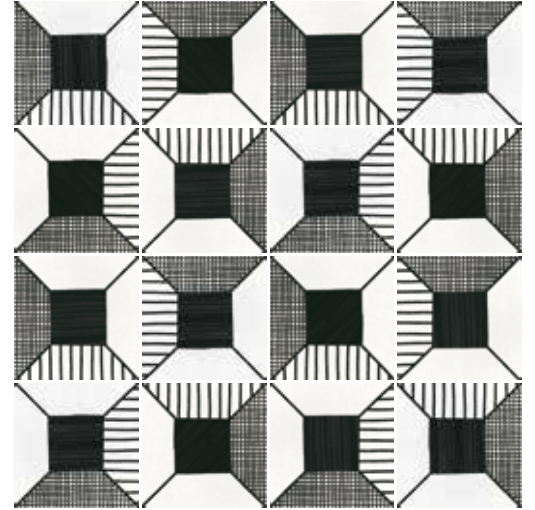

Deco Block B&W 20x20
22122 EQ-5