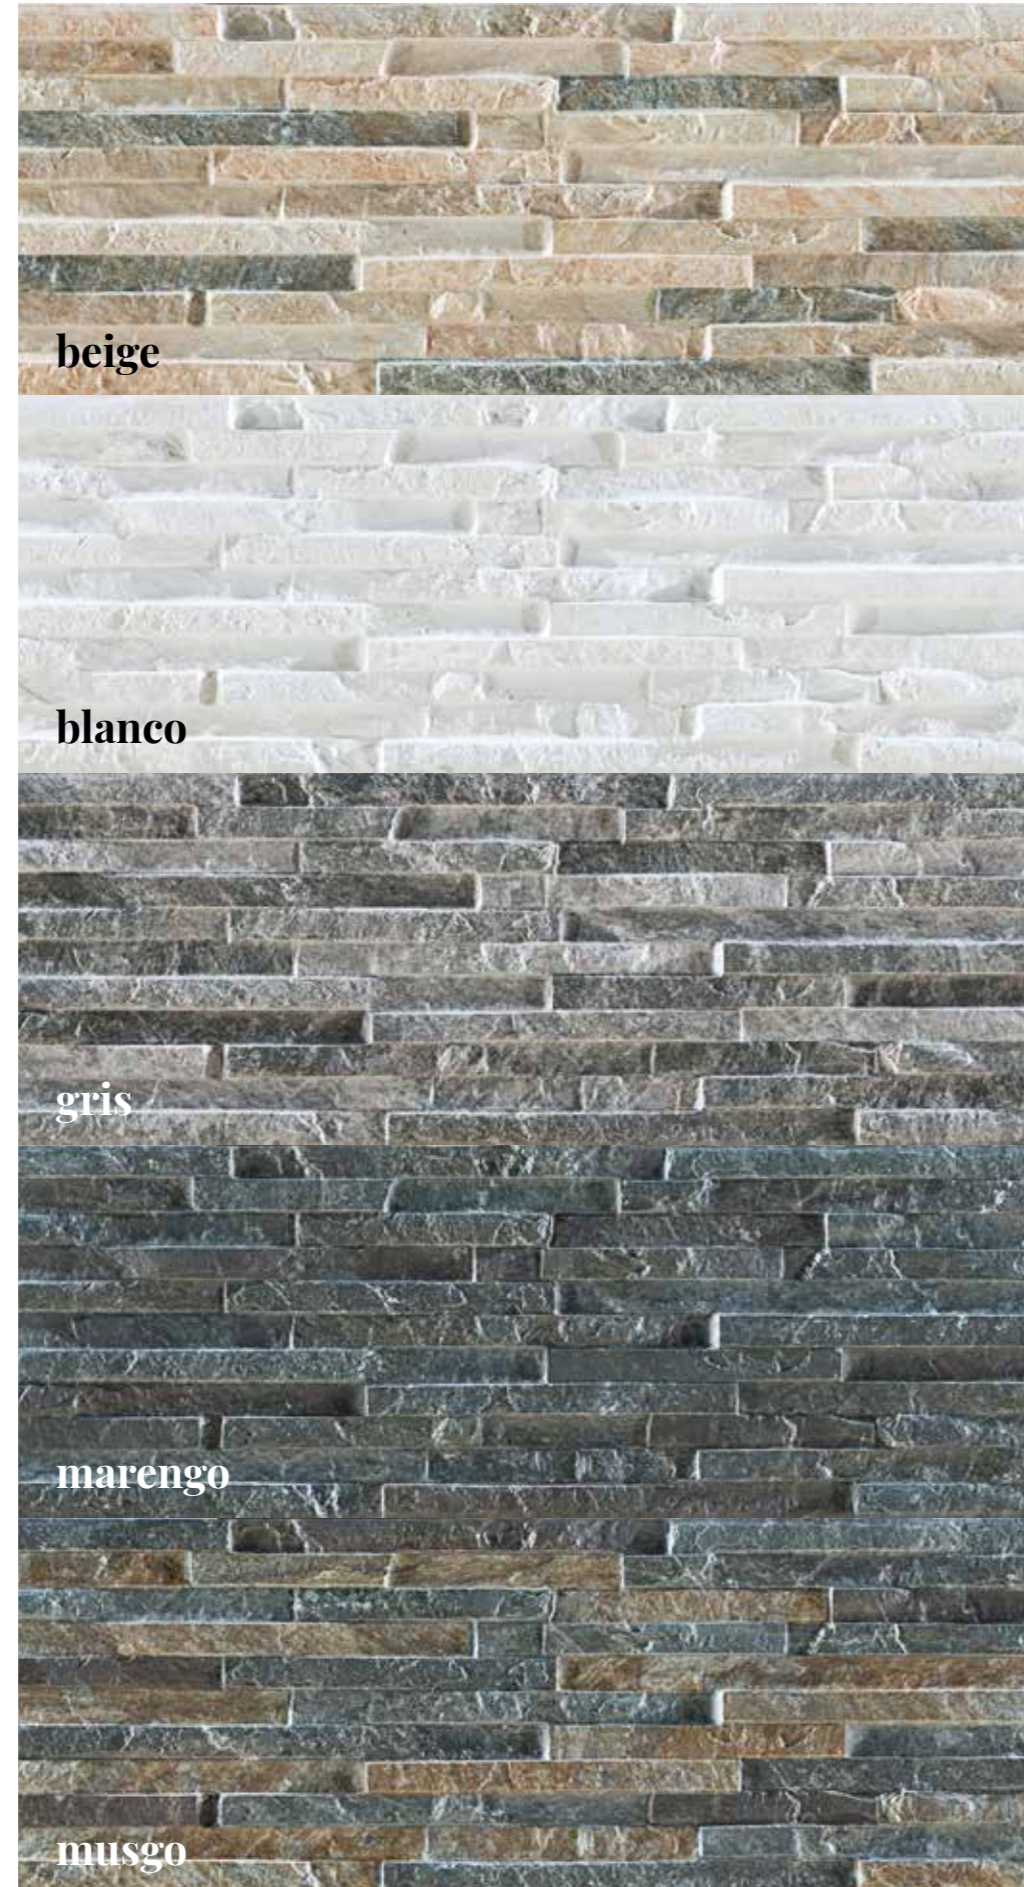

ÉLÉGANT ET D'AVANT-GARDE

Erice, une touche d'élégance et de modernité, offrant un résultat totalement captivant et évocateur dans les douches, les terrasses, les cuisines et les salons.

Rvto. / Wall / Rvtrn.: **Erice Beige 17x52**
Pvto. / Floor / Sol: **Duplocem Gris 60x60**

Formatos / Sizes / Formats

17x52
6,69"x20,47"

Códigos / Codes / Codes

Erice Beige
● 17x52 M72 015.838.0007.01771

Erice Blanco
● 17x52 M72 015.838.0012.01771

Erice Gris
● 17x52 M72 015.838.0002.01771

Erice Marengo
● 17x52 M72 015.838.0028.01771

Rvto. / Wall / Rvrm.: **Erice Musgo 17x52 - Essen Gris 45x90 Rectificado**
Pvto. / Floor / Sol: **Duplostone Marfil 60x120**