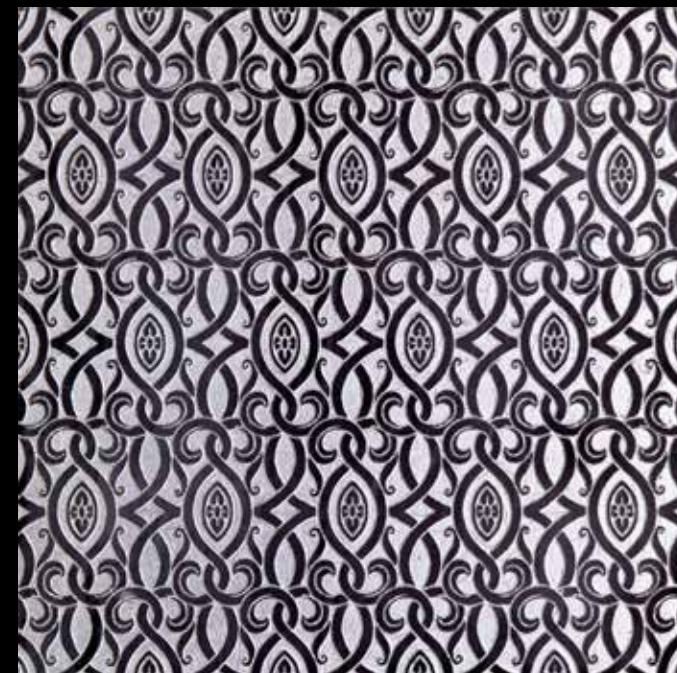

ERODIOS T
Cm 30,5X30,5X1
Nero Marquina
Silver