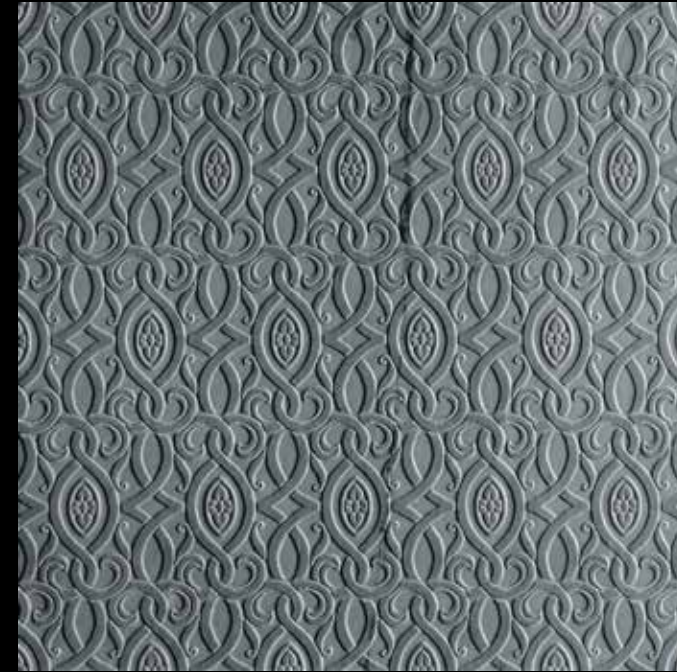

**ERODIOS**  
COLLECTION

ERODIOS LN  
Cm 30,5x61x1  
Calacatta  
Naturale

ERODIOS LN  
Calacatta  
Naturale

ERODIOS MN  
Cm 30,5X30,5X1  
Statuario  
Naturale

**ERODIOS LN**  
Cm 30,5X30,5X1  
Calacatta  
Naturale

**ERODIOS T**  
Cm 30,5X30,5X1  
Calacatta  
Silver

**ERODIOS LN**  
Cm 30,5X30,5X1  
Bardiglio  
Naturale

**ERODIOS LN**  
Cm 30,5X30,5X1  
Calacatta  
Naturale

**ERODIOS LN**  
Cm 30,5X30,5X1  
Nero Marquina  
Naturale