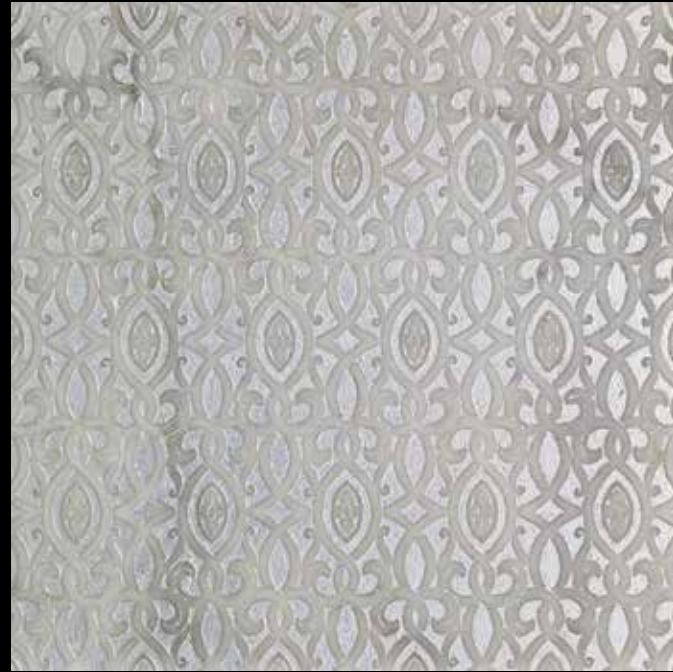

**ERODIOS**  
COLLECTION

ERODIOS LN  
Cm 30,5x61x1  
Calacatta  
Naturale

ERODIOS LN  
Calacatta  
Naturale

ERODIOS MN  
Cm 30,5X30,5X1  
Statuario  
Naturale

**ERODIOS LN**  
Cm 30,5X30,5X1  
Calacatta  
Naturale

**ERODIOS T**  
Cm 30,5X30,5X1  
Calacatta  
Silver

**ERODIOS LN**  
Cm 30,5X30,5X1  
Bardiglio  
Naturale

**ERODIOS LN**  
Cm 30,5X30,5X1  
Calacatta  
Naturale

**ERODIOS LN**  
Cm 30,5X30,5X1  
Nero Marquina  
Naturale