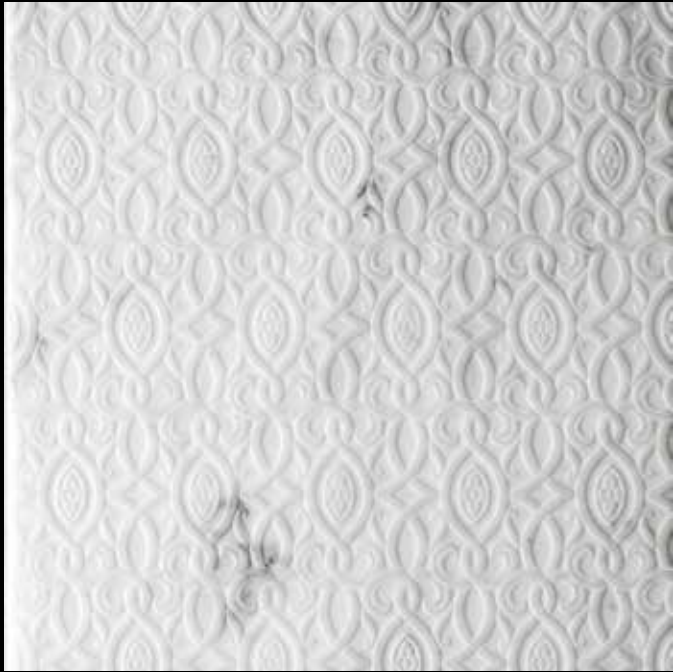

**ERODIOS**  
COLLECTION

ERODIOS LN  
Cm 30,5x61x1  
Calacatta  
Naturale

ERODIOS LN  
Calacatta  
Naturale

ERODIOS MN  
Cm 30,5X30,5X1  
Statuario  
Naturale

**ERODIOS LN**  
Cm 30,5X30,5X1  
Calacatta  
Naturale

**ERODIOS T**  
Cm 30,5X30,5X1  
Calacatta  
Silver

**ERODIOS LN**  
Cm 30,5X30,5X1  
Bardiglio  
Naturale

**ERODIOS LN**  
Cm 30,5X30,5X1  
Calacatta  
Naturale

**ERODIOS LN**  
Cm 30,5X30,5X1  
Nero Marquina  
Naturale