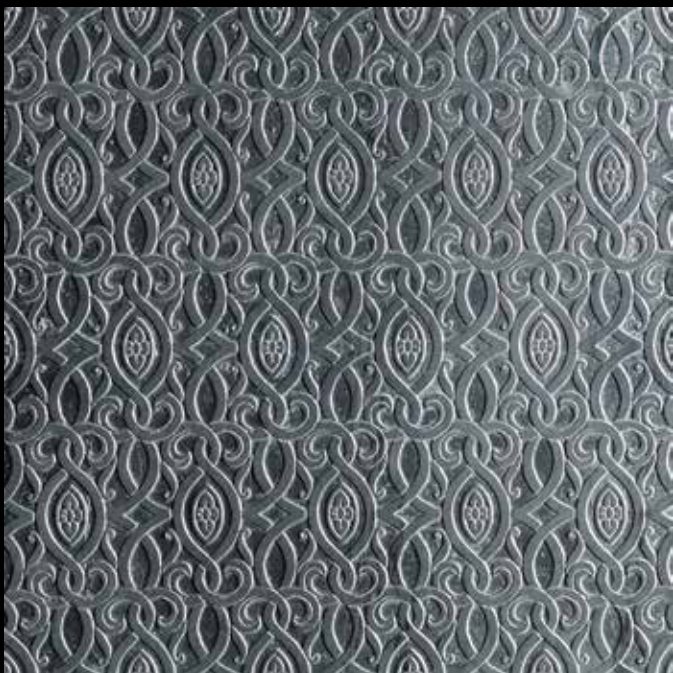

ERODIOS T
Cm 30,5X30,5X1
Bardiglio
Silver