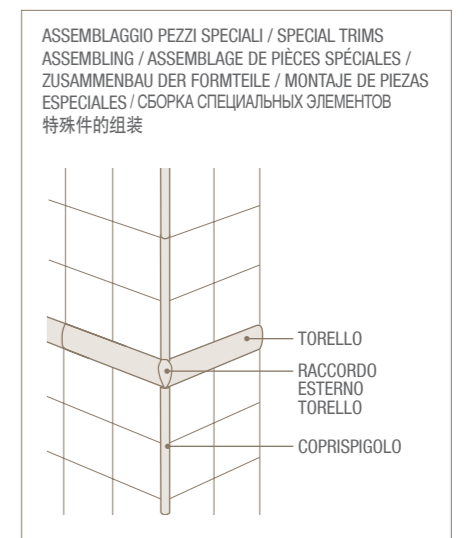

EN 14411/G BIII GL

FORMATO SIZE	PZ/SCAT. PCS/BOX	MQ/SCAT. SQM/BOX	KG/SCAT. KG/BOX	SCAT./PAL BOX/PAL	MQ/PAL SQM/PAL	KG/PAL
FONDO 25x41 (10"x16")	15	1,537	21,90	39	59,96	854,00
TORELLO 5x41	12	4,92 ml	3,00	-	-	-
RACCORDO TORELLO 5x2	10	-	0,18	-	-	-
COPRISPIGOLO 1x33	36	12,00 ml	1,32	-	-	-
LISTELLO 6,5x41	9	3,69 ml	4,50	-	-	-
LISTELLO 10x41	9	3,69 ml	7,59	-	-	-
FASCIA SPECCHIO 11,5x41	12	4,92 ml	6,00	-	-	-
FASCIA 15x41	9	3,69 ml	9,00	-	-	-